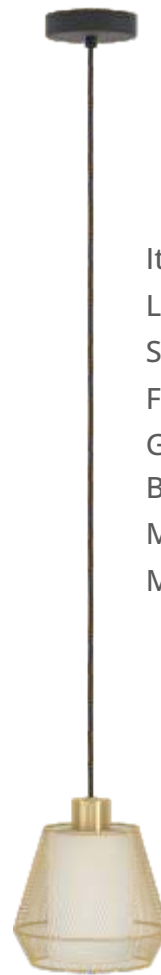

Item No. : GL-01-22148

Lamp : E27

Size : H 1100 x Dia 180 MM

Finish : Black, Steel, Fabric

Glass/Shade Finish : Brushed

Brass White

Material : Steel

M.R.P. : ₹ 2800/-

Item No. : GL-01-22149 / 3

Lamp : E27

Size : L 880 x W 180 x H 11000 MM

Finish : Black, Steel, Fabric

Glass/Shade Finish : Brushed Brass White

Material : Steel

M.R.P. : ₹ 8100/-