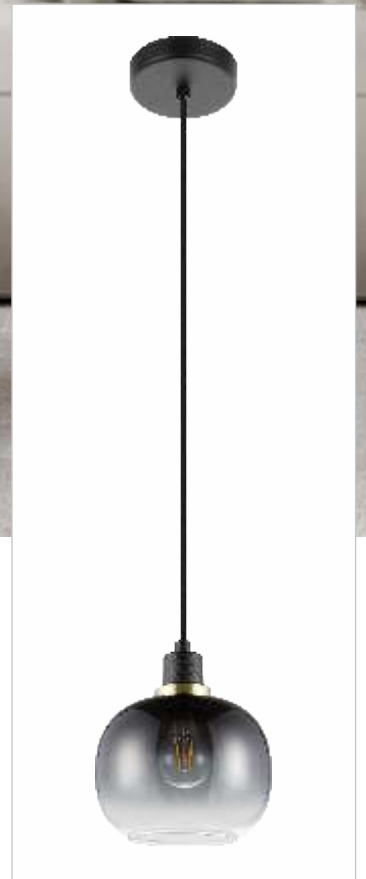

Material : Wood, Steel

M.R.P. : ₹ 4700/-

Item No. : GL-01-22113

Lamp : E27

Size : L 1100 x W 190 x H 25 MM

Finish : Black, Brass

Glass / Shade Finish : Black Brown

Transperant

Material : Steel

M.R.P. : ₹ 4200/-

Item No. : GL-01-22114

Lamp : E27

Size : 1100 x 190 x 25 MM

Finish : Black, Brass

Glass / Shade Finish : Black Grey Transperant

Material : Steel