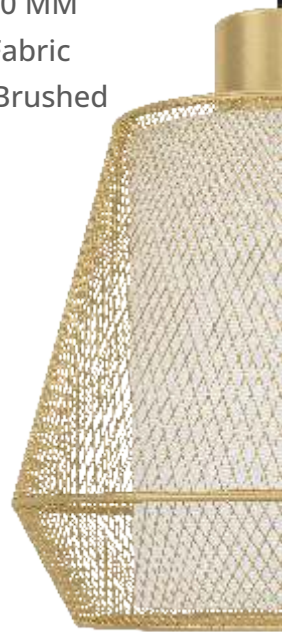

Item No. : GL-01-22148

Lamp : E27

Size : H 1100 x Dia 180 MM

Finish : Black, Steel, Fabric

Glass/Shade Finish : Brushed

Brass White

Material : Steel

M.R.P. : ₹ 2800/-

Item No. : GL-01-22149 / 3

Lamp : E27

Size : L 880 x W 180 x H 11000 MM

Finish : Black, Steel, Fabric

Glass/Shade Finish : Brushed Brass White

Material : Steel

M.R.P. : ₹ 8100/-