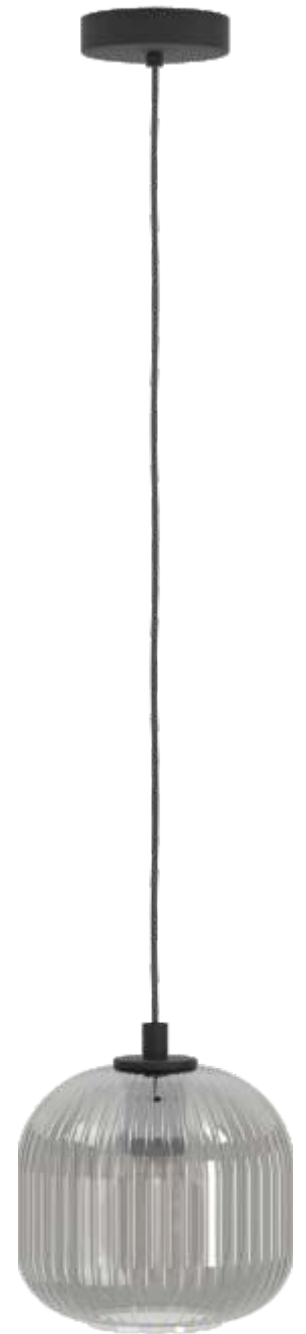

Size : D 200 x H 1100 MM

Finish : Black

Glass / Shade Finish : White

Material : Steel

M.R.P. : ₹ 3700/-

Item No. : GL-01-22109
Lamp : E27
Size : D 200 x H 1100 MM
Finish : Black
Glass / Shade Finish : Black
Transperant
Material : Steel
M.R.P. : ₹ 4100/-