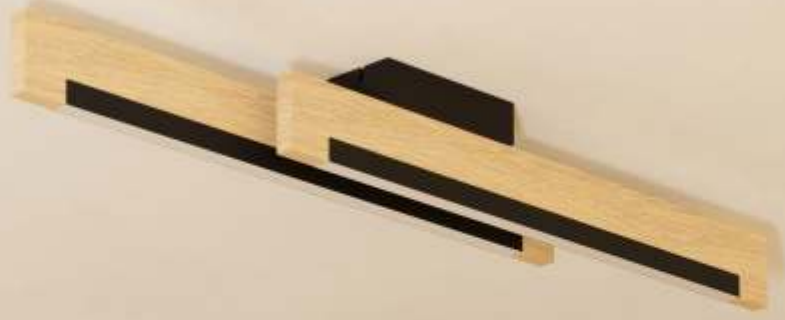

GLIXO

Item No. : GL-09-12117

Lamp : LED 8.5W

Colour : 3000K

Size : Ø 90 x 100 MM

Finish : Black + Brass Plating Cap

Material : Alluminium Acrylic + PC + Iron Base

M.R.P. : ₹ 10800/-