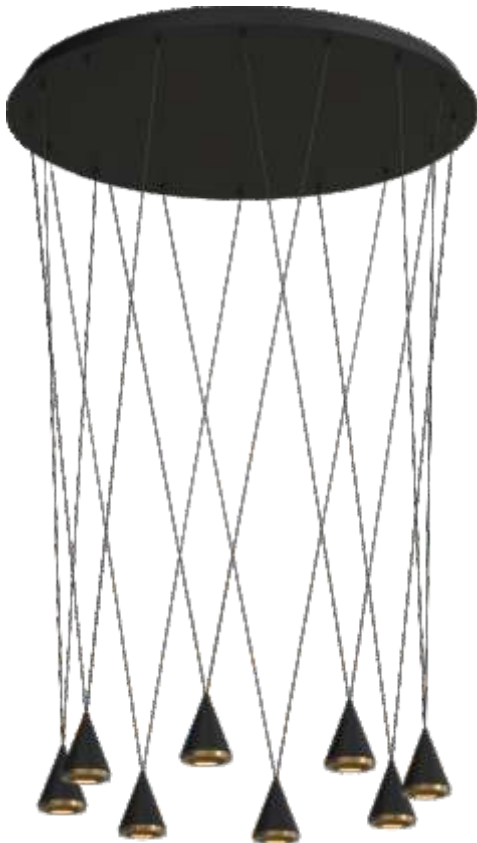

Item No. : GL-51-12113

Lamp : LED 51W

Colour : 3000K

Size : Ø 800 MM

Finish : Black + Brass Plating Cap

Material : Alluminium + Acrylic + PC + Iron Base

M.R.P. : ₹ 72200/-