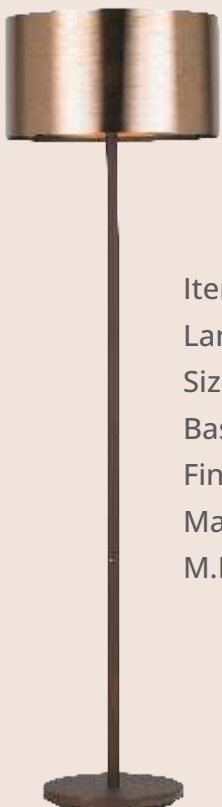

Finish : Satin Nickle

Glass / Shade Finish : Black Transperant

Material : Steel

M.R.P. : ₹ 3100/-

Item No. : GL-01-22106 / 3

Lamp : E27

Size : L 710 x W 100 x H 1100 MM

Finish : Satin Nickle

Item No. : GL-01-22150

Lamp : GU10

Size : D 1500 x Dia 95 MM

Finish : Black, Gold

Material : Steel

M.R.P. : ₹ 2300/-

Item No. : GL-01-22132

Lamp : E27

Size : H 660 MM x Dia 350 MM

Base Dia : 230 MM

Finish : Brown, Copper

Material : Steel

M.R.P. : ₹ 10300/-

Item No. : GL-01-22133

Lamp : E27

Size : H 1665 MM x Dia 450 MM

Base Dia : 300 MM

Finish : Brown, Copper

Material : Steel

M.R.P. : ₹ 9000/-

Item No. : GL-01-22134 / 3

Lamp : E27

Size : L 1030 x W 250 x H 1100 MM

Finish : Brown, Copper