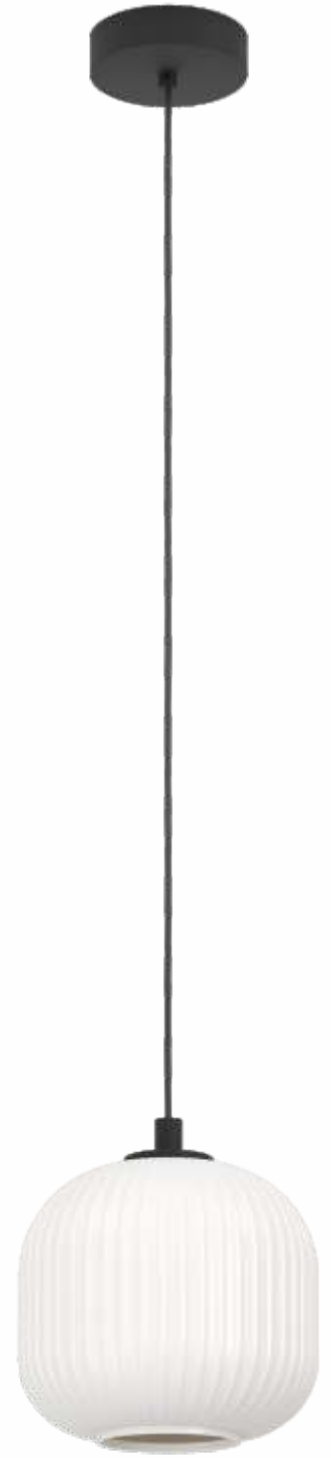

Colour : 3000K

Size : Ø 400 x 285

Finish : Black

Material : Alluminium +

Silicon + Iron Base

M.R.P. : ₹ 14400/-

Item No. : GL-01-22110

Lamp : E27