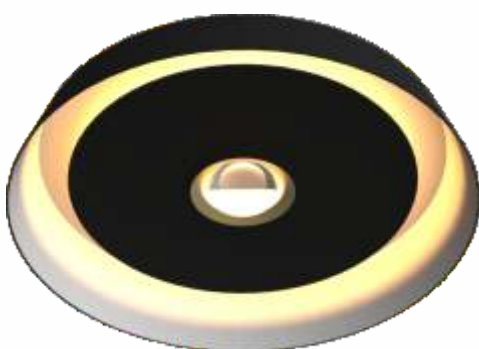

Base Dia : 300 MM

Finish : Brown, Copper

Material : Steel

M.R.P. : ₹ 9000/-

Item No. : GL-01-22134 / 3

Lamp : E27

Size : L 1030 x W 250 x H 1100 MM

Finish : Brown, Copper

Material : Steel

M.R.P. : ₹ 8600/-

Item No. : GL-01-22135

Lamp : E27

Size : H 1100 x Dia 450 MM

Finish : Brown, Copper

Material : Steel

M.R.P. : ₹ 4000/-