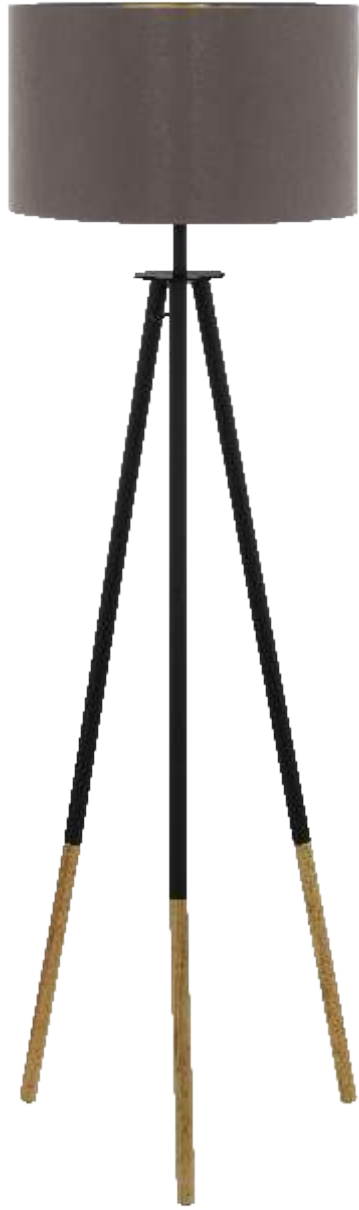

Lamp : E27

Size : D 250 x H 1100 MM

Finish : Satin Nickle

Glass / Shade Finish : Matt Opal Glass
White

Material : Steel

M.R.P. : ₹ 3240/-

Item No. : GL-01-22129

Lamp : E27

Size : D 300 x H 1100 MM

Finish : Satin Nickle

Glass / Shade Finish : Matt Opal Glass White

Material : Steel

M.R.P. : ₹ 4300/-

Item No. : GL-01-22147

Lamp : E27

Size : H 1500 x Dia 460 MM

Base Dia : 700 MM

Finish : Brown, Capuchinno, Gold

Glass/Shade Finish : Capachinno

Material : Wood, Steel

M.R.P. : ₹ 15100/-

Item No. : GL-01-22126

Lamp : E27

Size : D 190 x H 1300 MM