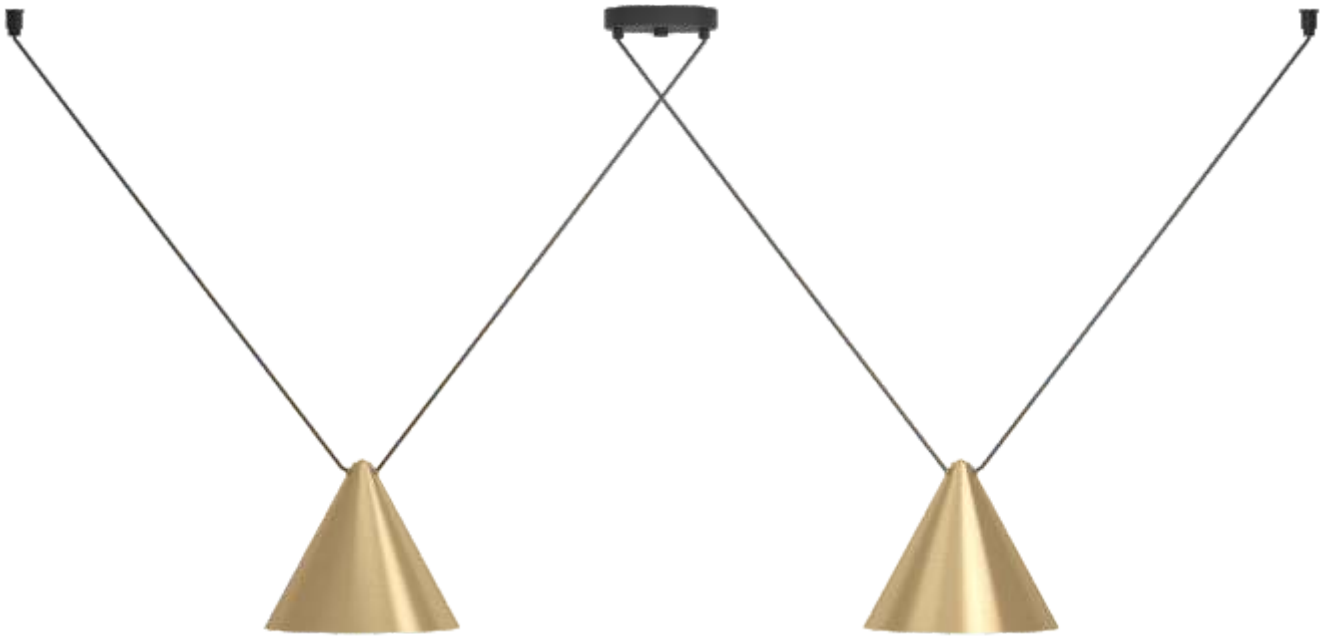

Material : Steel

M.R.P. : ₹ 6400/-

Item No. : GL-01-22120
Lamp : E27
Size : D 220 x H 1100 MM
Finish : Black
Glass / Shade Finish :
Brushed, Brass, Gold
Material : Steel
M.R.P. : ₹ 2500/-

Item No. : GL-01-22138 / 2