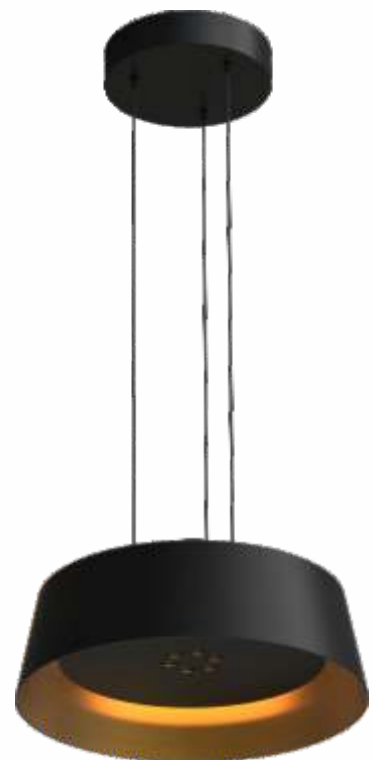

Material : Steel

M.R.P. : ₹ 4200/-

Item No. : GL-01-22114

Lamp : E27

Size : 1100 x 190 x 25 MM

Finish : Black, Brass

Glass / Shade Finish : Black Grey Transperant

Material : Steel

M.R.P. : ₹ 4200/-

Item No. : GL-16X-12118

Lamp : LED 16W + 11W (Dimmable)

Colour : 3000K

Size : Ø 350 MM

Finish : Inside Gold Outside Black

Material : Alluminium + Acrylic + Iron Base

M.R.P. : ₹ 19600/-