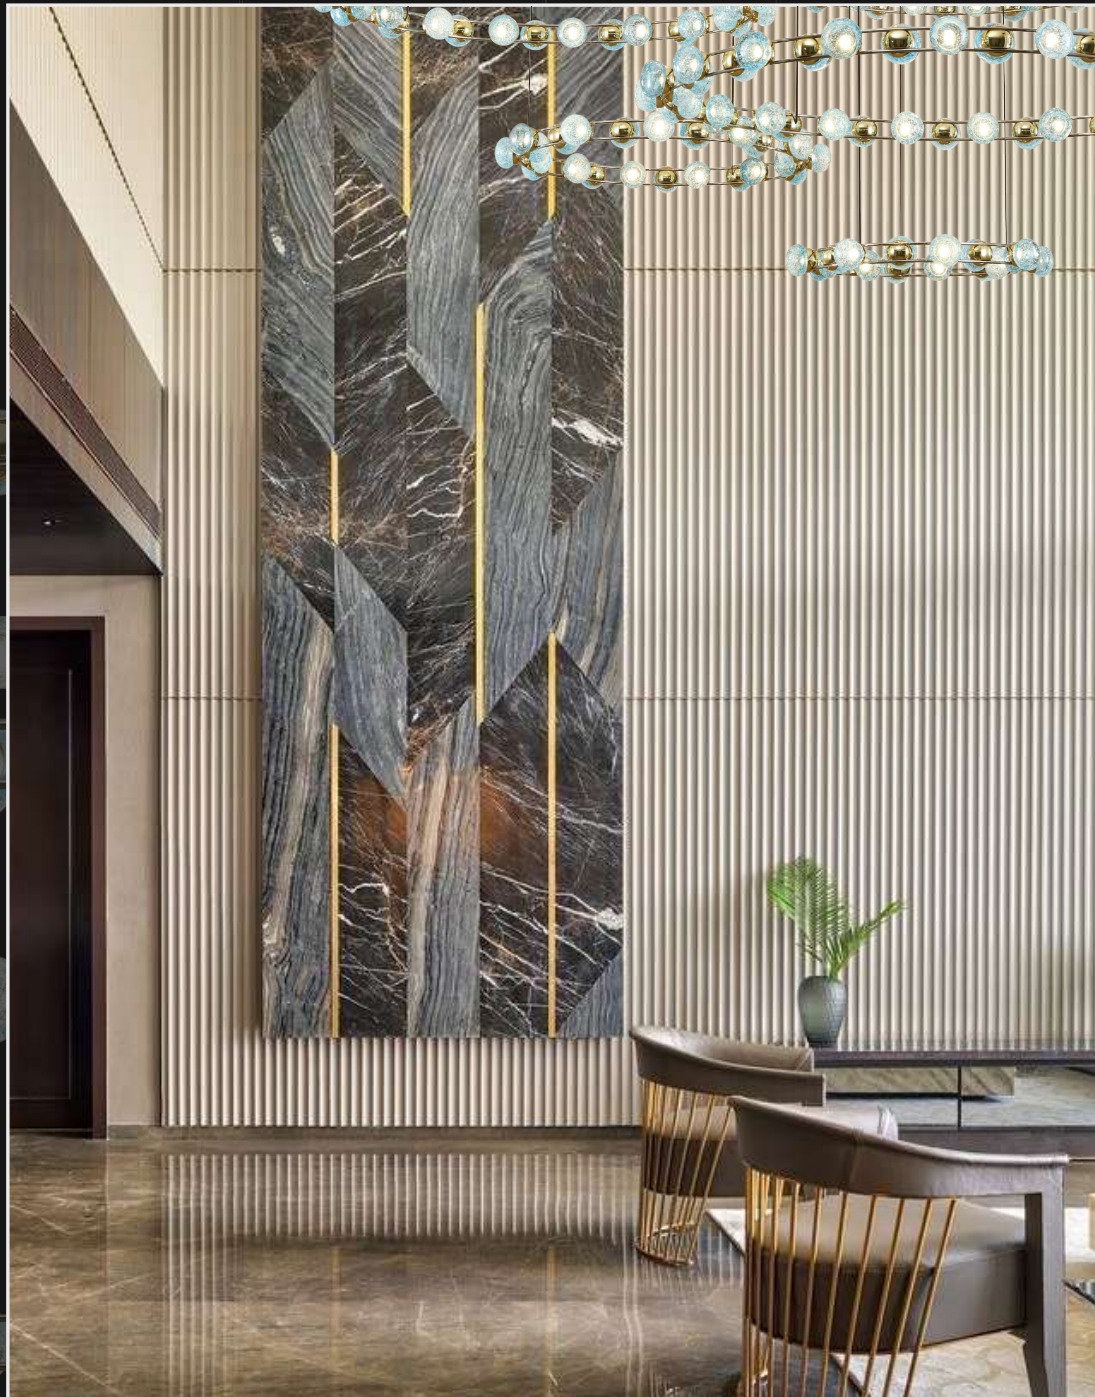

Product No. : LG-076

Color : Amber + Gold

Size: D-5" H-5"

Lamp Type: E27