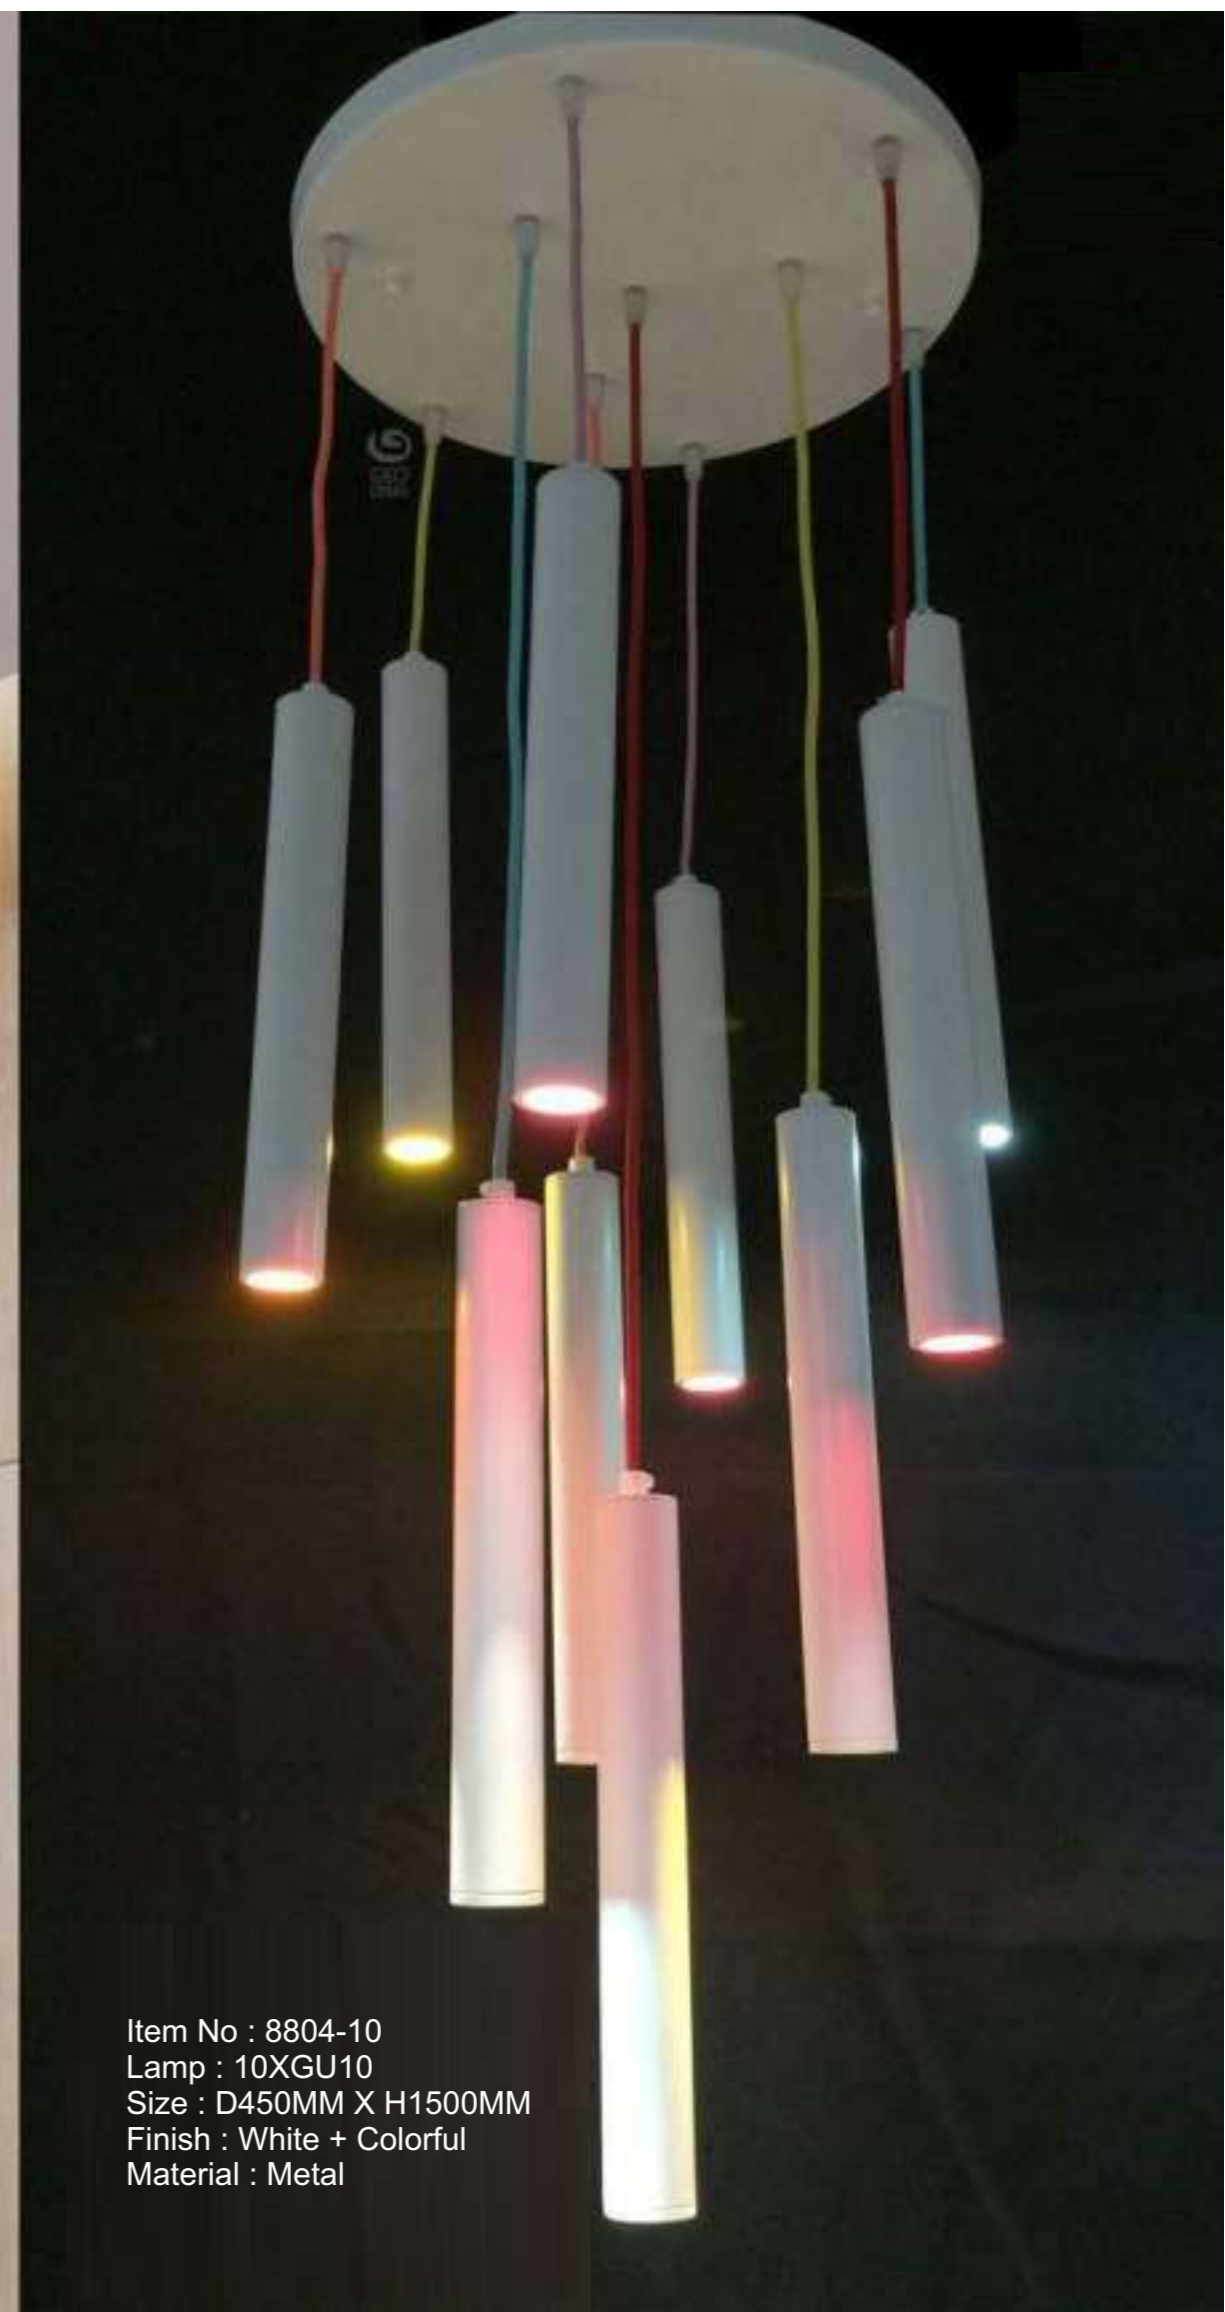

Item No : 8804-10
Lamp : 10XGU10
Size : D450MM X H1500MM
Finish : White + Colorful
Material : Metal