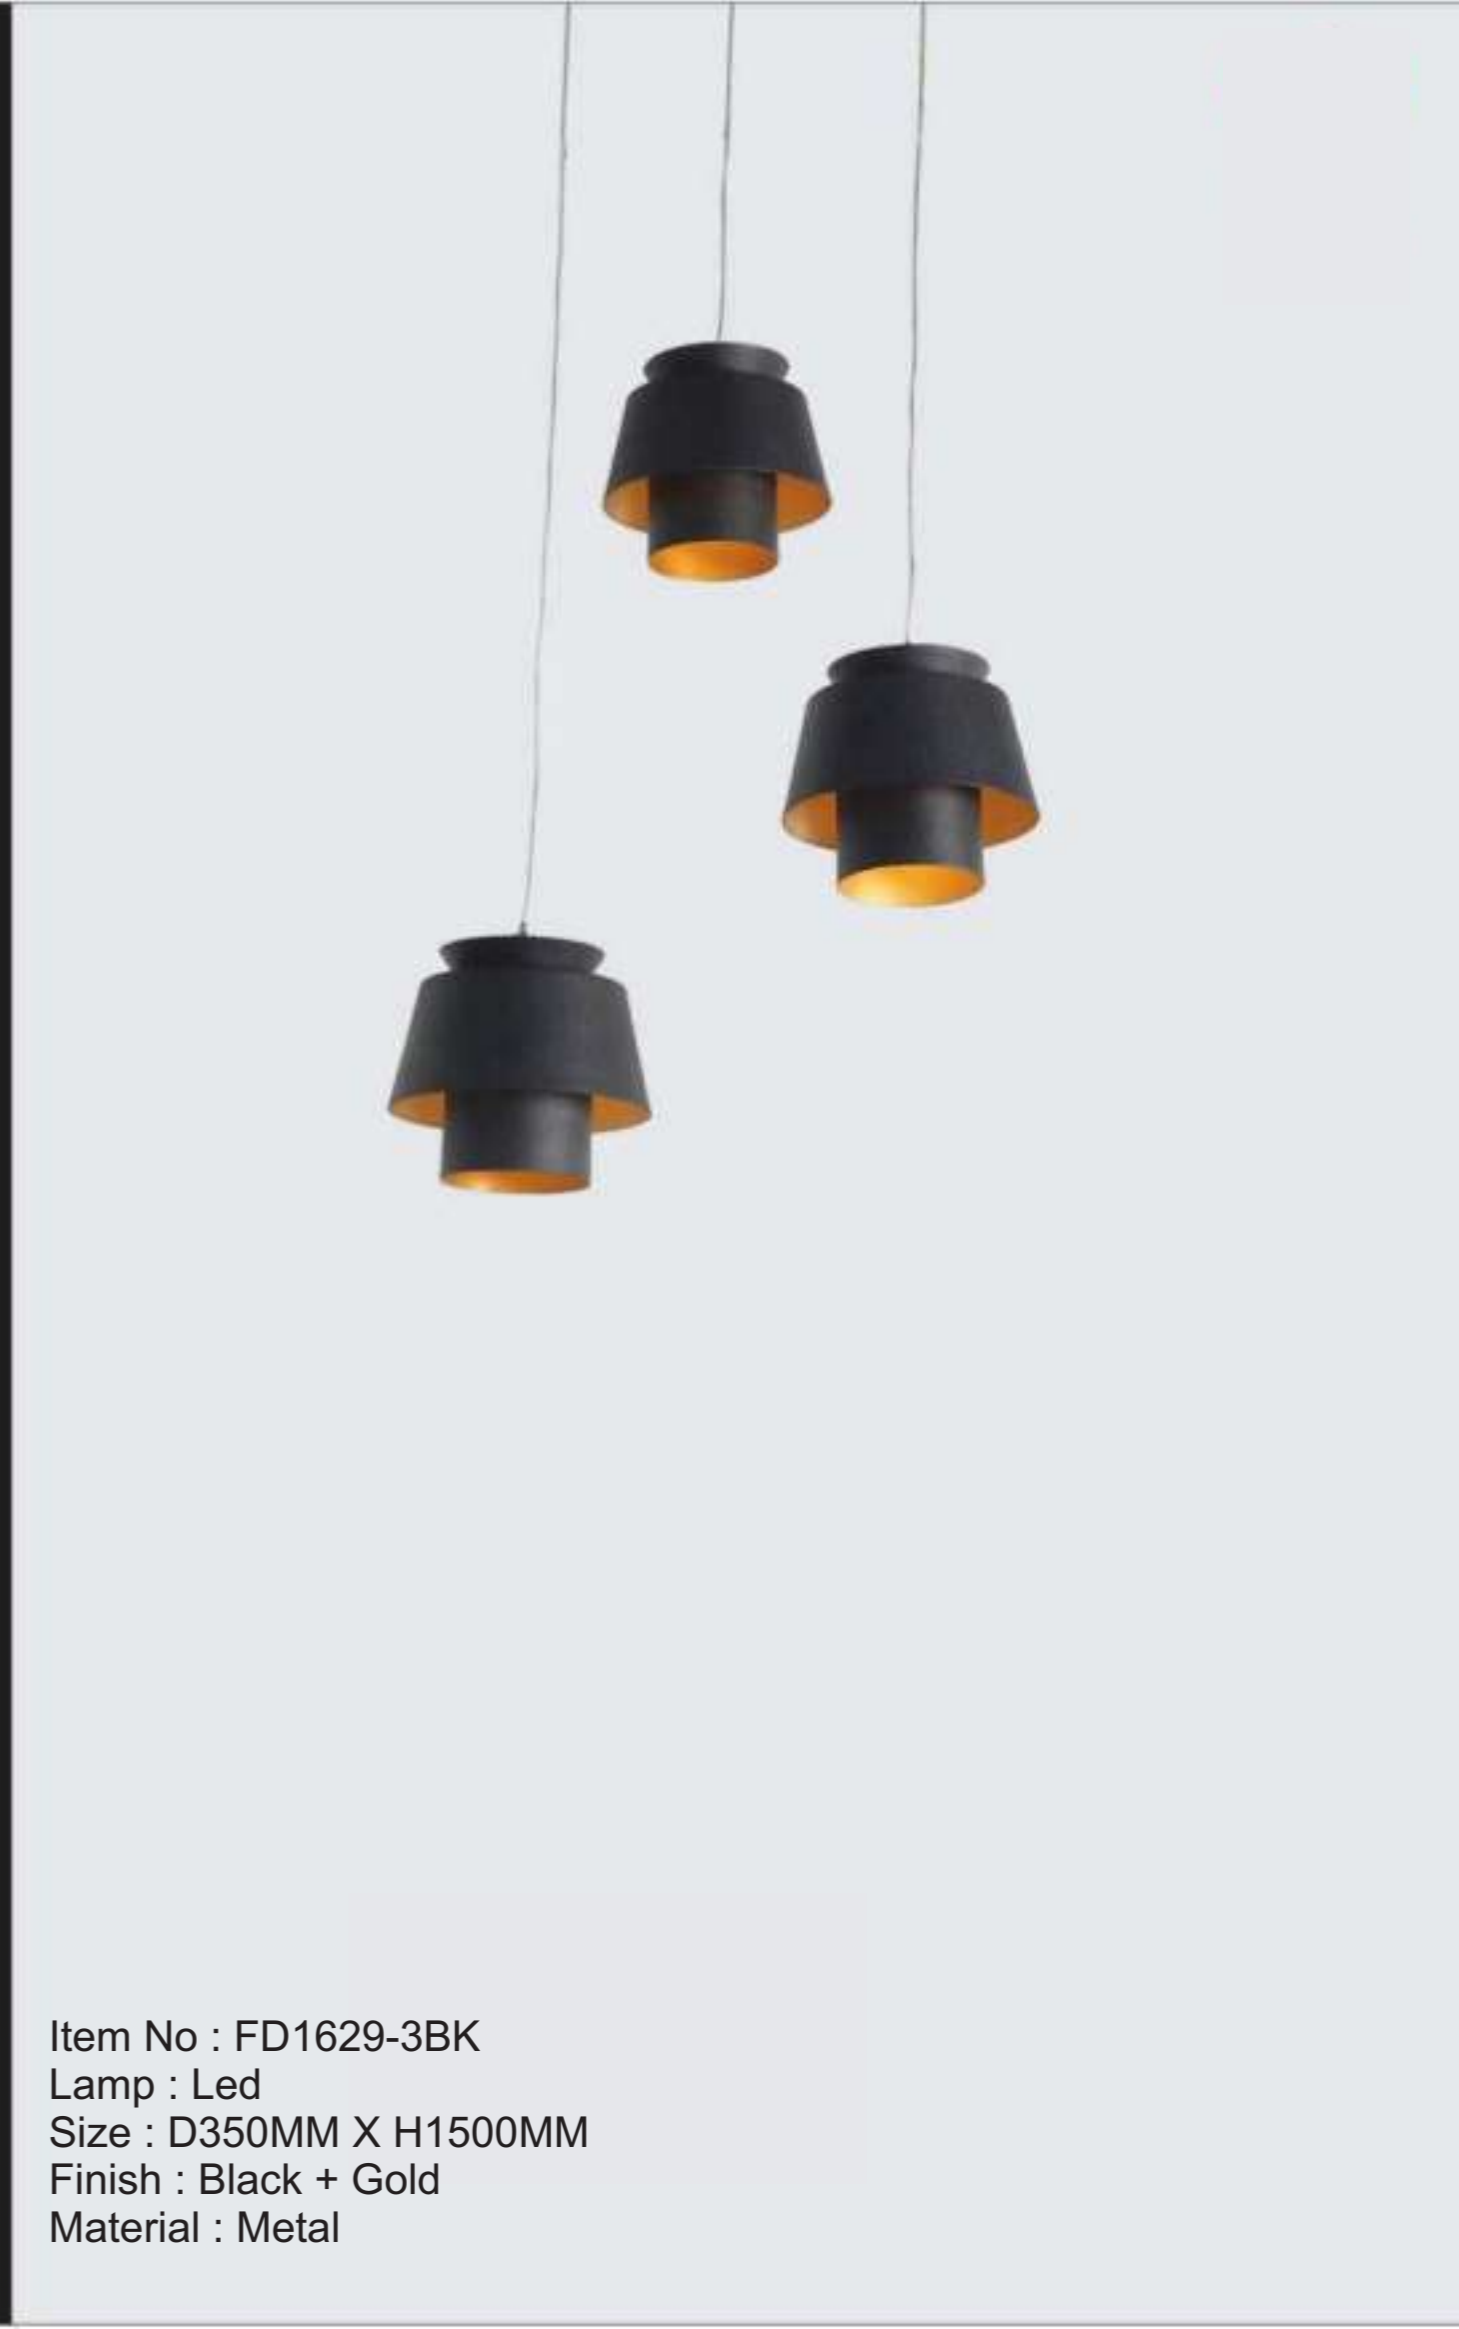

Item No : FD1629-3BK
Lamp : Led
Size : D350MM X H1500MM
Finish : Black + Gold
Material : Metal