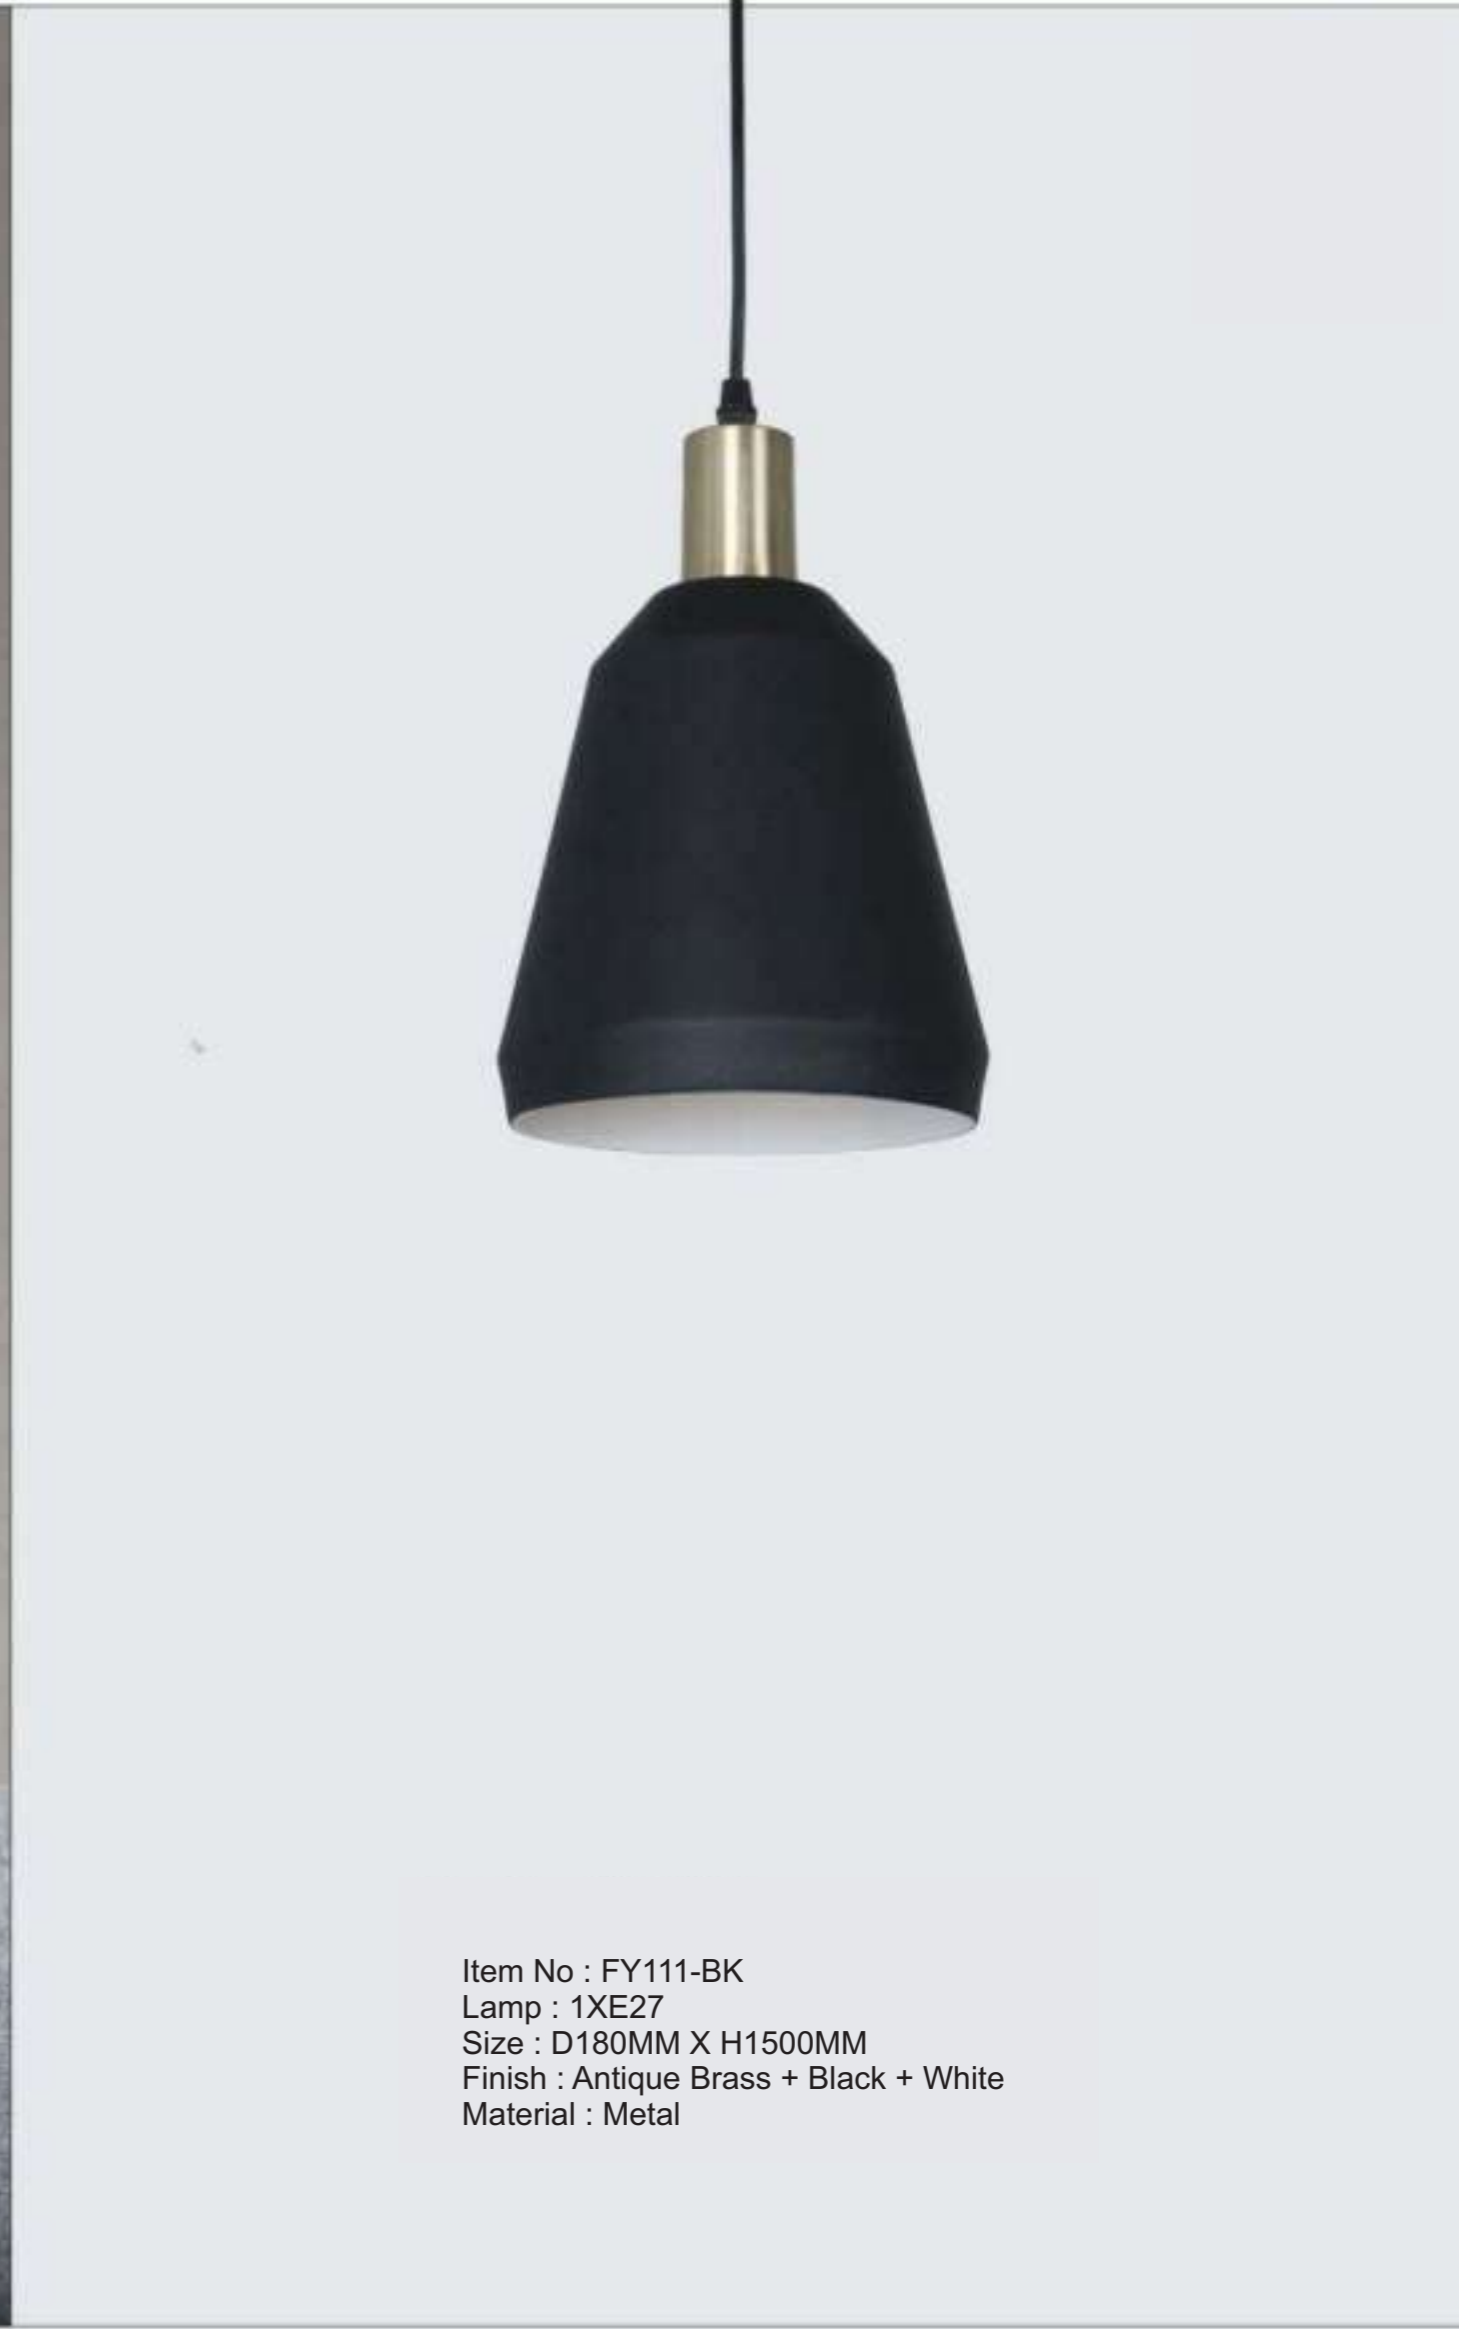

Item No : FY111-BK
Lamp : 1XE27
Size : D180MM X H1500MM
Finish : Antique Brass + Black + White
Material : Metal