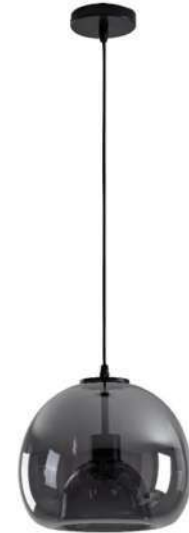

NIKKI-L

Holder type: G9*1
Size: 30 cm (D)
Code: MD4168-300
Material: Glass,Metal
Finish: MILKY,GOLD

color palette

LENS-AMB

Holder type: E27*1
Size: 25 cm (D)
Code: MD3299-AMB
Material: Glass
Finish: AMBER, BLACK

LENS-SMK

Holder type: E27*1
Size: 25 cm (D)
Code: MD3299-SMK
Material: Glass
Finish: SMOKE, BLACK

color palette

TORY-S

Holder type: E27*1
Size: 20 cm (D)
Code: MD3222-200
Material: Glass
Finish: RED

TORY-M