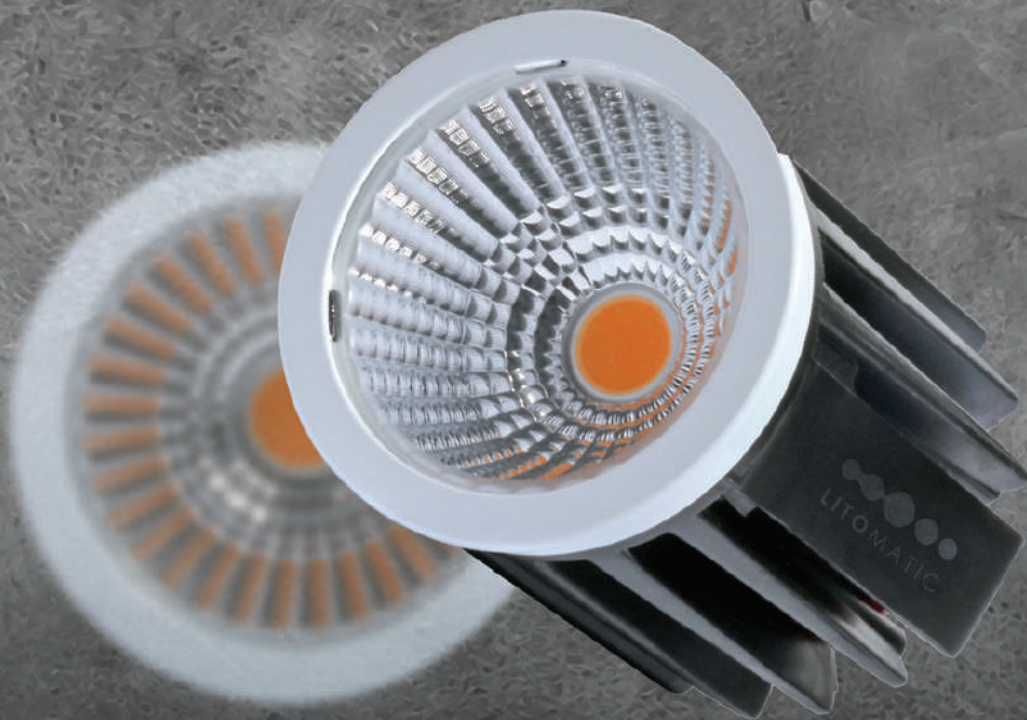

SPARK

MR-16 TRIMLESS FRAME

Watt : MR-16 Trimless Frame

Dimension : 91 x 46mm

Cut Out : 91mm

Material : Aluminum with PC Reflector

VISION

MR - 16 MODULE