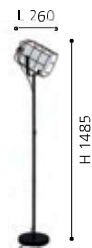

43354

43356

43354 BITTAMS

pendant light; steel, black / fabric, white
Hängeleuchte; Stahl, schwarz / Textil, weiss
luminaire en suspension; acier, noir / tissu, blanc

L 190, B 190, H 1100

E27

1x 28W

9 002759 433543

B 190

43356 BITTAMS

floor light; steel, black / fabric, white
Stehleuchte; Stahl, schwarz / Textil, weiss
lampadaire; acier, noir / tissu, blanc

L 260, B 190, H 1485, Base: Ø 230

E27

1x 28W

9 002759 433567

Ø 230