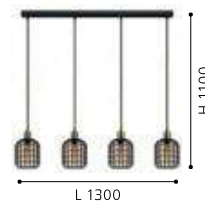

43528 CHISLE

pendant light; steel, black, bronzed / glass vaporized, amber
Hängeleuchte; Stahl, schwarz, brüniert / Glas bedampft, amber
luminaire en suspension; acier, noir, bruni / verre vaporisé, ambre

L 1300, B 165, H 1100

E27

4x 40W

9 002759 435288