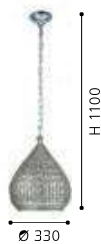

49717

49716 MELILLA

pendant light; steel, silver
Hängeleuchte; Stahl, silber
luminaire en suspension; acier, argent

H 1100, Ø 330

E27

1x 60W

9 002759 497163

49714 MELILLA