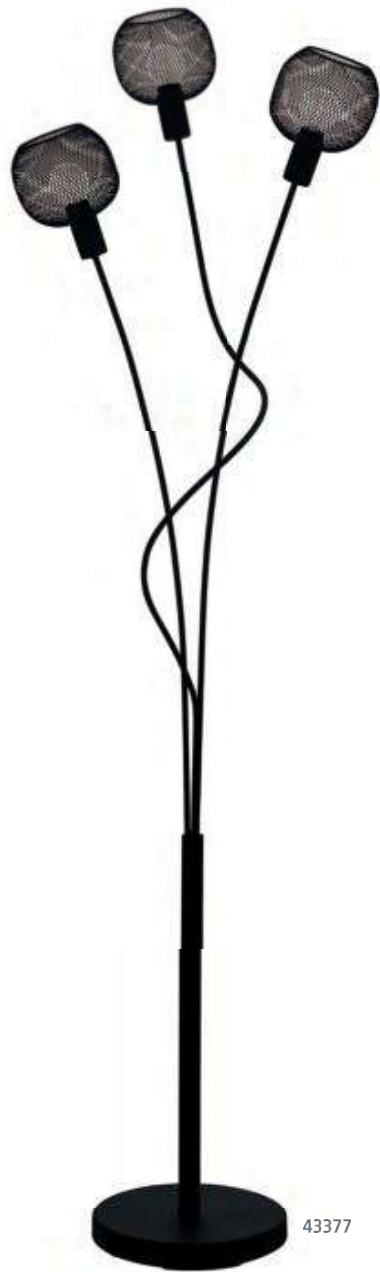

E27

1x 60W

9 002759 324681

Ø 300

43374

43376

43377

43374 WRINGTON 1