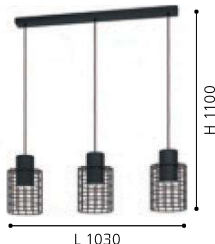

43626 MILLIGAN

pendant light; steel, black, white
 Hängeleuchte; Stahl, schwarz, weiss
 luminaire en suspension; acier, noir, blanc

L 1030, B 200, H 1100

E27 3x 40W

9 002759 436261

43628 MILLIGAN

pendant light; steel, black, white
 Hängeleuchte; Stahl, schwarz, weiss
 luminaire en suspension; acier, noir, blanc