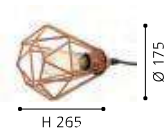

94196 TARDES

pendant light; steel, black / steel, copper-coloured
Hängeleuchte; Stahl, schwarz / Stahl, kupferfarben
luminaire en suspension; acier, noir / acier, cuivré

H 1100, Ø 310

E27 3x 60W

H 1100

Ø 310

9 002759 941963

94197 TARDES

table light; steel, black / steel, copper-coloured
Tischleuchte; Stahl, schwarz / Stahl, kupferfarben
luminaire de table; acier, noir / acier, cuivré

H 265, Ø 175

E27 1x 60W

Ø 175

H 265

9 002759 941970

94193 TARDES

pendant light; plastic, black / steel, copper-coloured
Hängeleuchte; Kunststoff, schwarz / Stahl, kupferfarben
luminaire en suspension; plastique, noir / acier, cuivré

H 1100, Ø 175

E27 1x 60W

H 1100

Ø 175

9 002759 941932