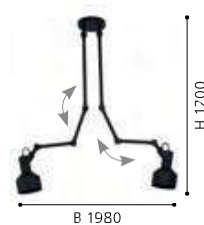

L 180

H 200

Detail TAKELEY

The arms of the luminaires are individually adjustable.
Die Arme der Leuchten sind individuell einstellbar.
Les bras des luminaires sont réglables individuellement.

43562

43562 TAKELEY

ceiling light; steel, black
Deckenleuchte; Stahl, schwarz
plafonnier; acier, noir

B 1980, H 1200

E27

2x 28W

9 002759 435622

B 1980

H 1200

43561 TAKELEY