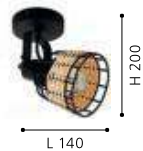

43325

43326

43325 ANWICK 1

spot; steel, black / rattan, natural
Spot; Stahl, schwarz / Rattan, natur
spot; acier, noir / rotin, nature

L 480, B 140, H 240

E27 2x 40W

9 002759 433253

L 480

H 240

43326 ANWICK 1

spot; steel, black / rattan, natural
Spot; Stahl, schwarz / Rattan, natur
spot; acier, noir / rotin, nature

L 670, B 140, H 240

E27 3x 40W

9 002759 433260

L 670

H 240

43324 ANWICK 1

spot; steel, black / rattan, natural
Spot; Stahl, schwarz / Rattan, natur
spot; acier, noir / rotin, nature

L 140, H 200

E27 1x 40W

9 002759 433246

L 140

H 200