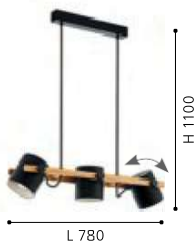

43045

43424

DETAIL HORNWOOD

The heads can be adjusted or fixed in position with the lateral screws.
Die Köpfe können mittels den seitlichen Schrauben verstellt oder fixiert werden.
Les têtes peuvent être réglées ou fixées à l'aide des vis latérales.

43046

43045 HORNWOOD

pendant light; steel, black, creme / wood, brown
Hängeleuchte; Stahl, schwarz, creme / Holz, braun
luminaire en suspension; acier, noir, crème / bois, marron

L 780, B 210, H 1100

9 002759 43045

43424 HORNWOOD

pendant light; steel, black, creme / wood, brown
Hängeleuchte; Stahl, schwarz, creme / Holz, braun
luminaire en suspension; acier, noir, crème / bois, marron

L 1100, B 180, H 1100

9 002759 43424

43046 HORNWOOD

wall light; steel, black, creme / wood, brown
Wandleuchte; Stahl, schwarz, creme / Holz, braun
applique; acier, noir, crème / bois, marron

Ø 170

9 002759 43046