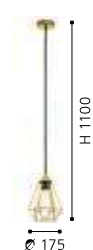

pendant light; steel, brushed brass
 Hängeleuchte; Stahl, messing-gebürstet
 luminaire en suspension; acier, laiton brossé

H 1100, Ø 175

E27 1x 60W

9 002759 436810

43682

43683

43682 TARDES

pendant light; steel, brushed brass
 Hängeleuchte; Stahl, messing-gebürstet
 luminaire en suspension; acier, laiton brossé