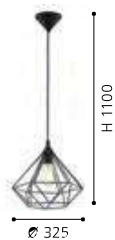

94188 TARBES

pendant light; plastic, black / steel, black
Hängeleuchte; Kunststoff, schwarz / Stahl, schwarz
luminaire en suspension; plastique, noir / acier, noir

H 1100, Ø 325

E27 1x 60W

9 002759 941888