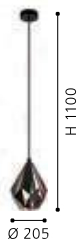

pendant light; steel, black, copper
Hängeleuchte; Stahl, schwarz, kupfer
luminaire en suspension; acier, noir, cuivre

H 1100, Ø 205

E27 1x 60W

9 002759 499976

Ø 205

49878 CARLTON 1

pendant light; steel, black, copper
Hängeleuchte; Stahl, schwarz, kupfer
luminaire en suspension; acier, noir, cuivre