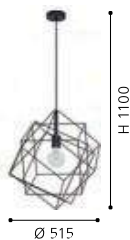

43359

43361

43359 STRAITON

pendant light; steel, black
Hängeleuchte; Stahl, schwarz
luminaire en suspension; acier, noir

H 1100, Ø 515

E27 1x 60W

9 002759 433598

43361 STRAITON

pendant light; steel, black
Hängeleuchte; Stahl, schwarz
luminaire en suspension; acier, noir

L 905, B 240, H 1100

E27 3x 60W

9 002759 433611

43366 STRAITON

pendant light; steel, black
Hängeleuchte; Stahl, schwarz
luminaire en suspension; acier, noir

H 1100, Ø 645

E27 3x 60W

9 002759 433666