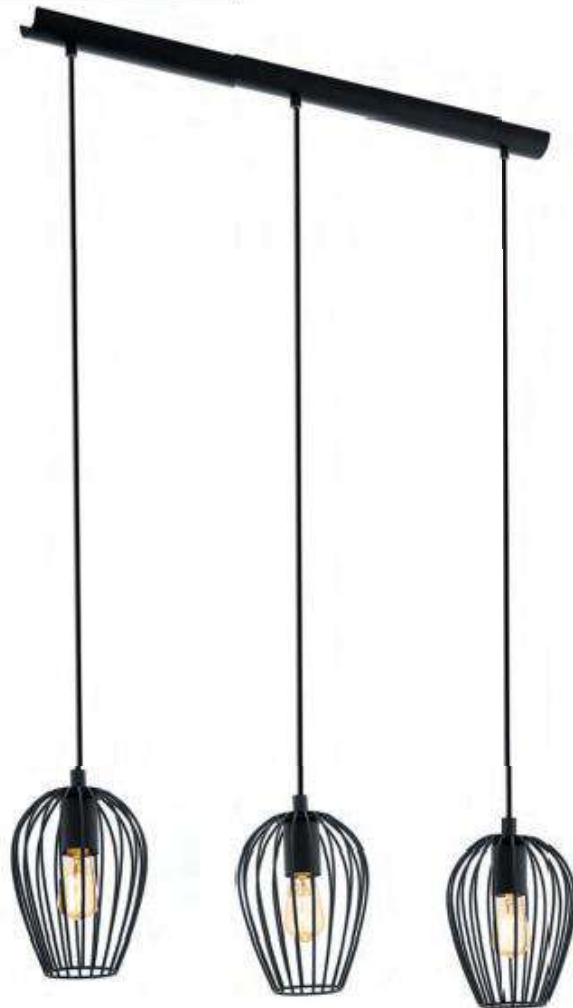

L 170, H 350, A 200

E27 1x 60W

9 002759 491437

49142 CLEVEDON

pendant light; steel, black
Hängeleuchte; Stahl, schwarz
luminaire en suspension; acier, noir

L 780, B 170, H 1100

E27 3x 60W

9 002759 491420

49142

49472

49477

49478

49472 NEWTOWN

pendant light; steel, black
Hängeleuchte; Stahl, schwarz
luminaire en suspension; acier, noir

H 1100, Ø 275

9 002759 494728