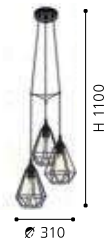

94191 TARBES

pendant light; steel, black / steel, black
Hängeleuchte; Stahl, schwarz / Stahl, schwarz
luminaire en suspension; acier, noir / acier, noir

H 1100, Ø 310

E27 3x 60W

9 002759 941918

94189

94192

94189 TARBES