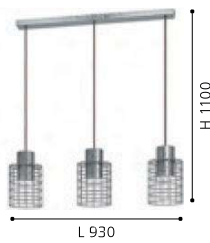

9 002759 436476

43648 MILLIGAN

pendant light; steel, verzinkt, weiss
Hängeleuchte; Stahl, verzinkt, weiss
luminaire en suspension; acier, galvanisé, blanc

L 930, B 200, H 1100

E27 3x 40W

9 002759 436483

43651