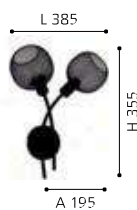

43375

43375 WRINGTON 1

wall light; steel, black
Wandleuchte; Stahl, schwarz
applique; acier, noir

L 385, H 355, A 195

E14

2x 40 W

9 002759 433758

43554