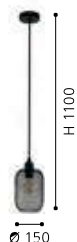

E27 1x 60W

9 002759 433314

43332 WRINGTON

pendant light; steel, black
Hängeleuchte; Stahl, schwarz
luminaire en suspension; acier, noir

H 1100, Ø 150

E27 1x 60W

9 002759 433321

43333 WRINGTON