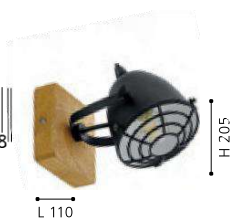

49076 GATEBECK

spot; wood, natural / steel, black
Spot; Holz, natur / Stahl, schwarz
spot; bois, nature / acier, noir

L 110, B 110, H 205

E14 1x 40W

9 002759 490768