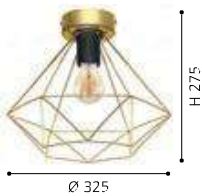

43678 TARBES

ceiling light; steel, brushed brass
Deckenleuchte; Stahl, messing-gebürstet
plafonnier; acier, laiton brossé

H 275, Ø 325

E27 1x 60W

9 002759 436780

Ø 325

H 275

43684 TARBES