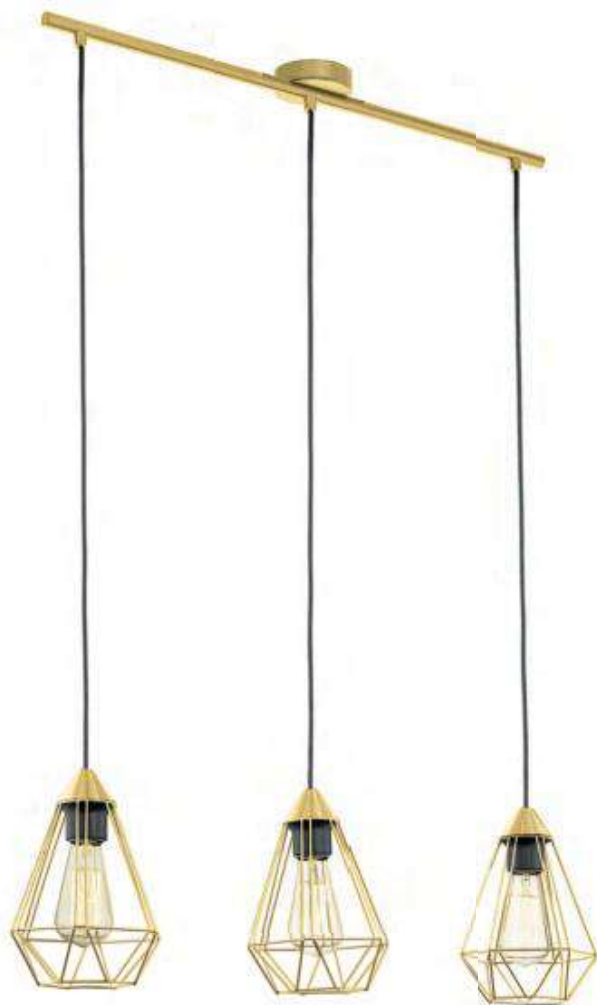

pendant light; steel, brushed brass
 Hängeleuchte; Stahl, messing-gebürstet
 luminaire en suspension; acier, laiton brossé

H 1100, Ø 175

E27 1x 60W

9 002759 436810

43682

43683

43682 TARDES

pendant light; steel, brushed brass
 Hängeleuchte; Stahl, messing-gebürstet
 luminaire en suspension; acier, laiton brossé