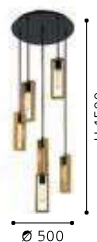

9 002759 496982

49549 LITTLETON

pendant light; steel, black / wood, brown
Hängeleuchte; Stahl, schwarz / Holz, braun
luminaire en suspension; acier, noir / bois, marron

H 1500, Ø 500

E27

6x 60 W

9 002759 495497