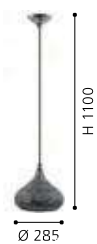

49716 MELILLA

pendant light; steel, silver
Hängeleuchte; Stahl, silber
luminaire en suspension; acier, argent

H 1100, Ø 330

E27

1x 60W

9 002759 497163

49714 MELILLA

pendant light; steel, silver-antique
Hängeleuchte; Stahl, silber-antik
luminaire en suspension; acier, argent antique

H 1100, Ø 285

E27

1x 60W

9 002759 497149

49717 TALBOT 2

pendant light; steel, white-antique
Hängeleuchte; Stahl, weiss-antik
luminaire en suspension; acier, blanc antique

H 1100, Ø 295

E27

1x 60W

9 002759 497170