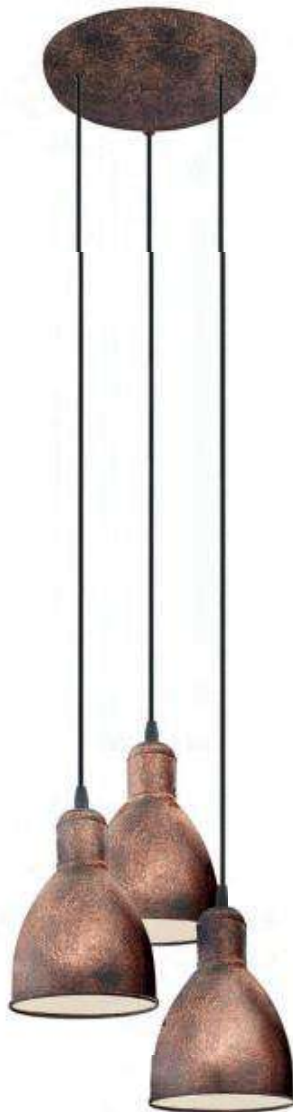

Ø 370

H 1100

49492

49493

49494

49492 PRIDDY 1

pendant light; steel, copper-coloured antique
Hängeleuchte; Stahl, kupferfarben-antik
luminaire en suspension; acier, cuivré antique

H 1100, Ø 155