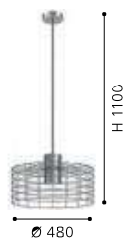

43651 MILLIGAN

pendant light; steel, verzinkt, weiss
Hängeleuchte; Stahl, verzinkt, weiss
luminaire en suspension; acier, galvanisé, blanc

H 1100, Ø 480

E27

1x 40 W

9 002759 436513

43649 MILLIGAN

pendant light; steel, verzinkt, weiss
Hängeleuchte; Stahl, verzinkt, weiss
luminaire en suspension; acier, galvanisé, blanc

H 1100, Ø 380

E27

1x 40 W

9 002759 436490