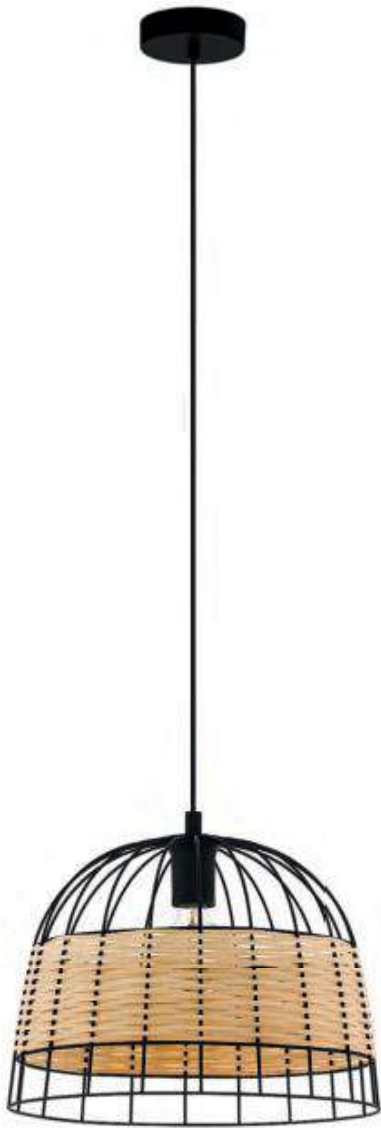

43311

43311 ANWICK

pendant light; steel, black / rattan, natural
Hängeleuchte; Stahl, schwarz / Rattan, natur
luminaire en suspension; acier, noir / rotin, nature

H 1100, Ø 370

E27

1x 40W

9 002759 433116

43313 ANWICK

pendant light; steel, black / rattan, natural
Hängeleuchte; Stahl, schwarz / Rattan, natur
luminaire en suspension; acier, noir / rotin, nature

L 880, B 180, H 1100

E27

3x 40W

9 002759 433130