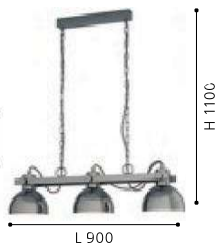

43168 LUBENHAM 1

pendant light; steel, nickel-antique, creme
Hängeleuchte; Stahl, nickel-antik, creme
luminaire en suspension; acier, nickel-antique, crème

L 900, B 200, H 1100

E27 3x 28W

9 002759 431686