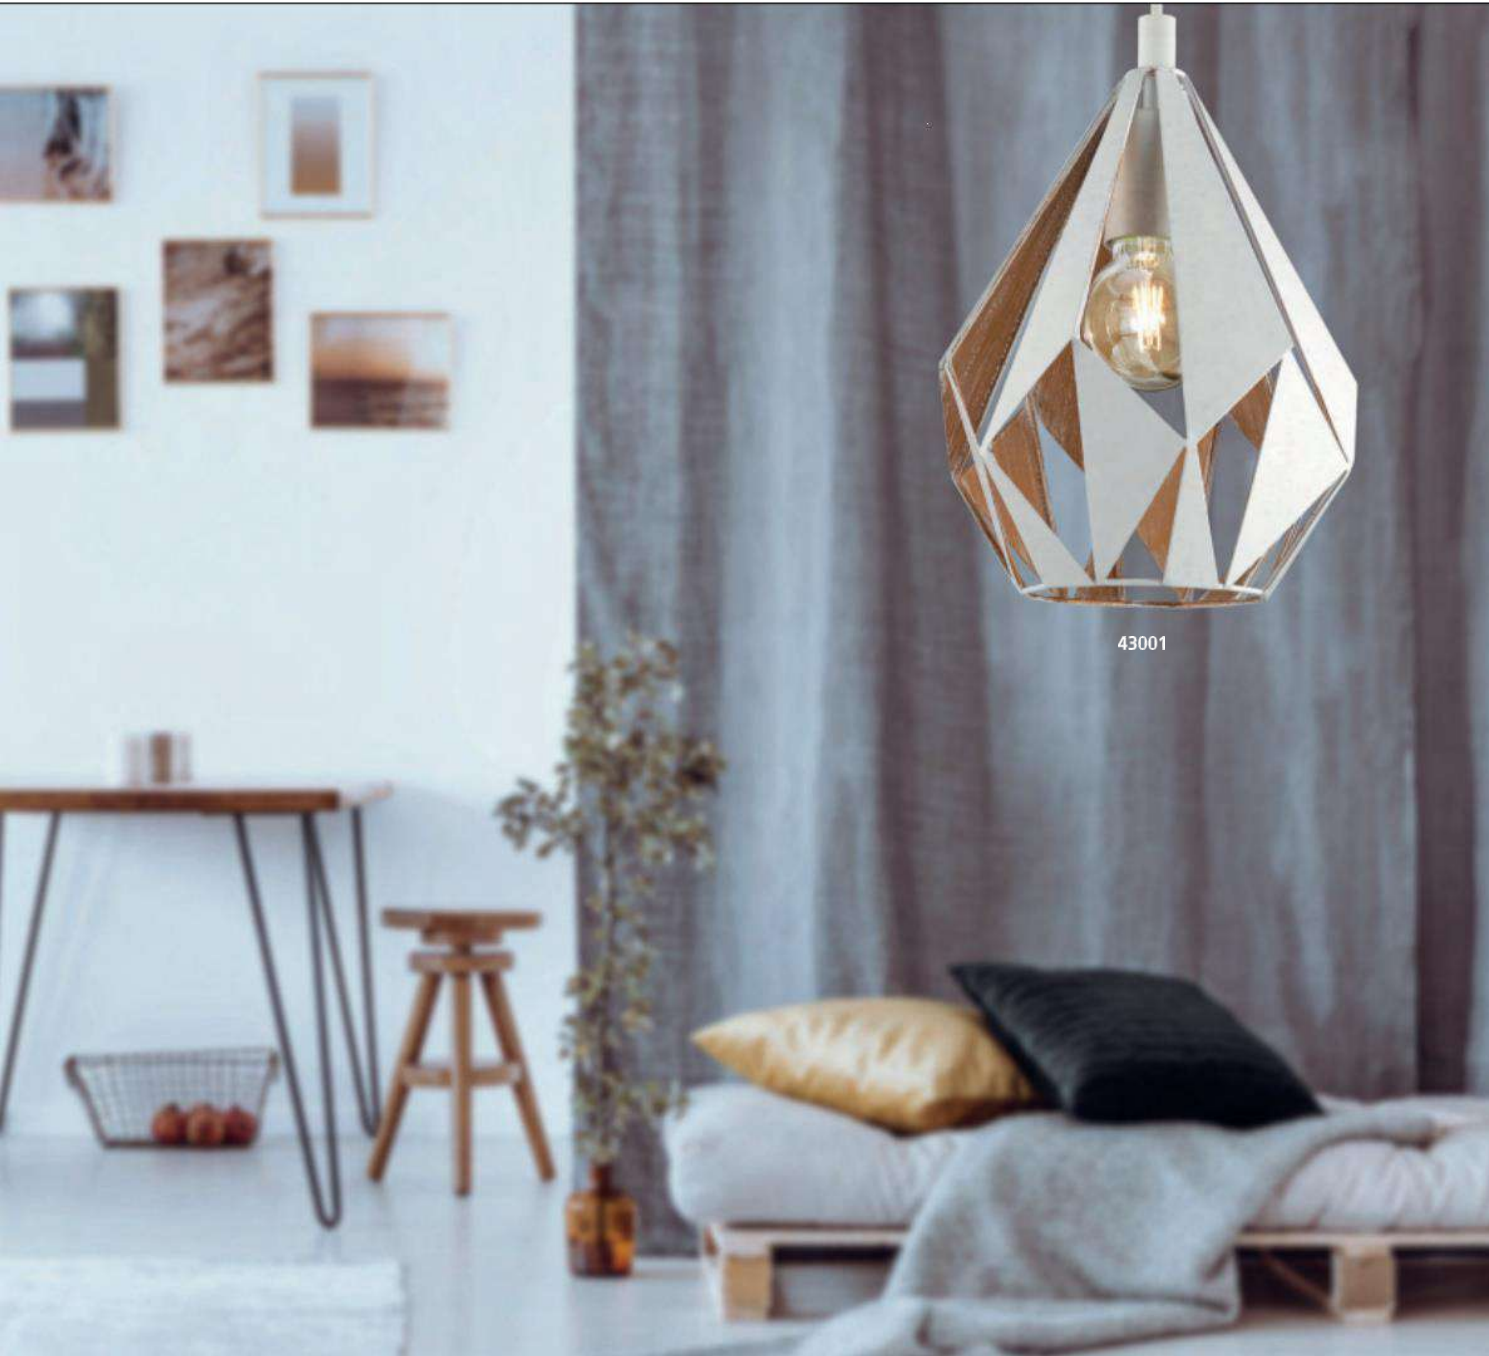

 E27 1x 60W

 9 002759 430788

 Ø 250
 H 510

43001

43001 CARLTON 1

pendant light; steel, white, gold
Hängeleuchte; Stahl, weiss, gold
luminaire en suspension; acier, blanc, or

H 1100, Ø 205

E27