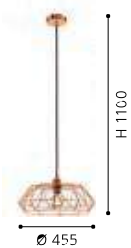

49488 CARLTON 2

pendant light; steel, copper
Hängeleuchte; Stahl, kupfer
luminaire en suspension; acier, cuivre

H 1100, Ø 455