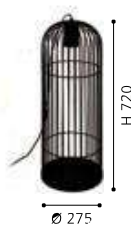

49452

43389

LED

49907

49452 BRIDPORT

pendant light; steel, black, copper
Hängeleuchte; Stahl, schwarz, kupfer
luminaire en suspension; acier, noir, cuivre

H 1100, Ø 360

E27 1x 60W

9 002759 494520

43389 LATCHELY

floor light; steel, black
Stehleuchte; Stahl, schwarz
lampadaire; acier, noir

H 720, Ø 275

GU10 1x 5W 1x 400lm

9 002759 433895

49907 COLDFIELD

table light; steel, black
Tischleuchte; Stahl, schwarz
luminaire de table; acier, noir

H 300, Ø 120, Base: Ø 120

E27 1x 60W

9 002759 499075