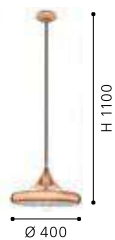

94742 CORETTO 2

pendant light; steel, copper
Hängeleuchte; Stahl, kupfer
luminaire en suspension; acier, cuivre

H 1100, Ø 400

E27

1x 60W

9 002759 947422

49738 STRAITON

pendant light; steel, copper
Hängeleuchte; Stahl, kupfer
luminaire en suspension; acier, cuivre

H 1100, Ø 280

E27

1x 60W

9 002759 497385