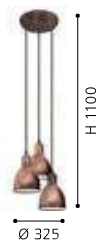

49493 PRIDDY 1

pendant light; steel, copper-coloured antique
Hängeleuchte; Stahl, kupferfarben-antik
luminaire en suspension; acier, cuivré antique

H 1100, Ø 325