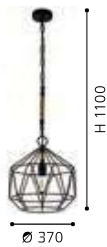

43328 COTTINGHAM

pendant light; steel, black
Hängeleuchte; Stahl, schwarz
luminaire en suspension; acier, noir

H 1100, Ø 370

E27 1x 40W

9 002759 433284

43329 COTTINGHAM

pendant light; steel, black
Hängeleuchte; Stahl, schwarz
luminaire en suspension; acier, noir

H 1300, Ø 485

E27 3x 40W

9 002759 433291

43364 PADSTOW

pendant light; steel, wood, black, natural
Hängeleuchte; Stahl, Holz, schwarz, natur
luminaire en suspension; acier, bois, noir, nature

H 1100, Ø 455

E27 1x 60W

9 002759 433642