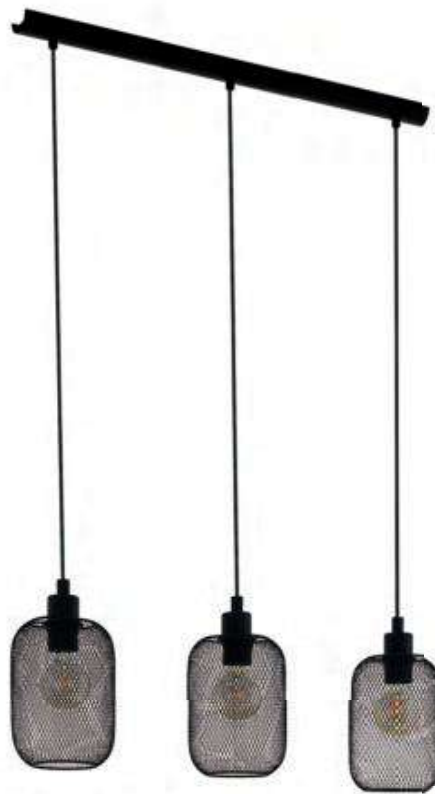

43333

43331 WRINGTON

pendant light; steel, black
Hängeleuchte; Stahl, schwarz
luminaire en suspension; acier, noir

H 1100, Ø 300

E27 1x 60W

9 002759 433314

43332 WRINGTON

pendant light; steel, black
Hängeleuchte; Stahl, schwarz
luminaire en suspension; acier, noir

H 1100, Ø 150

E27 1x 60W

9 002759 433321

43333 WRINGTON

pendant light; steel, black
Hängeleuchte; Stahl, schwarz
luminaire en suspension; acier, noir

L 740, B 150, H 1100

E27 3x 60W

9 002759 433338