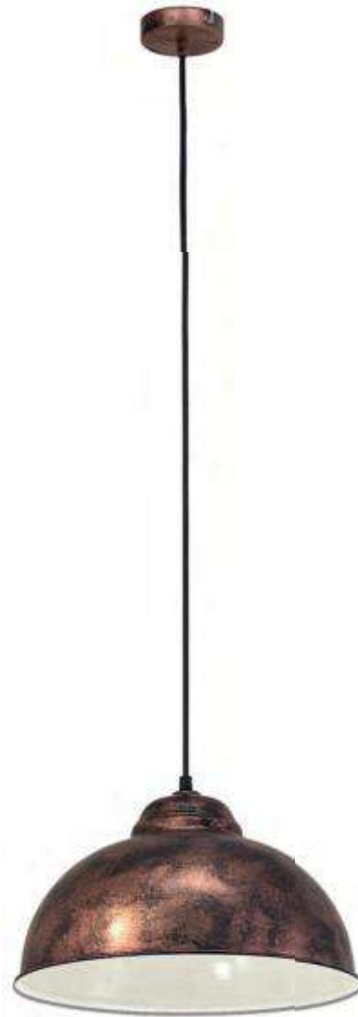

H 1100, Ø 385

49243

49235

49248

49243 AUCKLAND

pendant light; steel, copper-coloured antique
Hängeleuchte; Stahl, kupferfarben-antik
luminaire en suspension; acier, cuivre antique

H 1100, Ø 260

E27 1x 60W