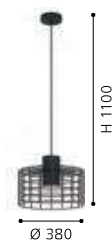

43627

43627 MILLIGAN

pendant light; steel, black, white
Hängeleuchte; Stahl, schwarz, weiss
luminaire en suspension; acier, noir, blanc

H 1100, Ø 380

E27

1x 40W

9 002759 436278