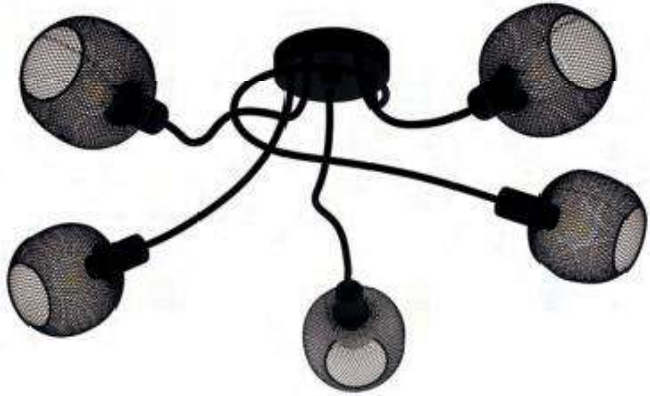

E27

1x 60W

9 002759 324681

Ø 300

43374

43376

43377

43374 WRINGTON 1