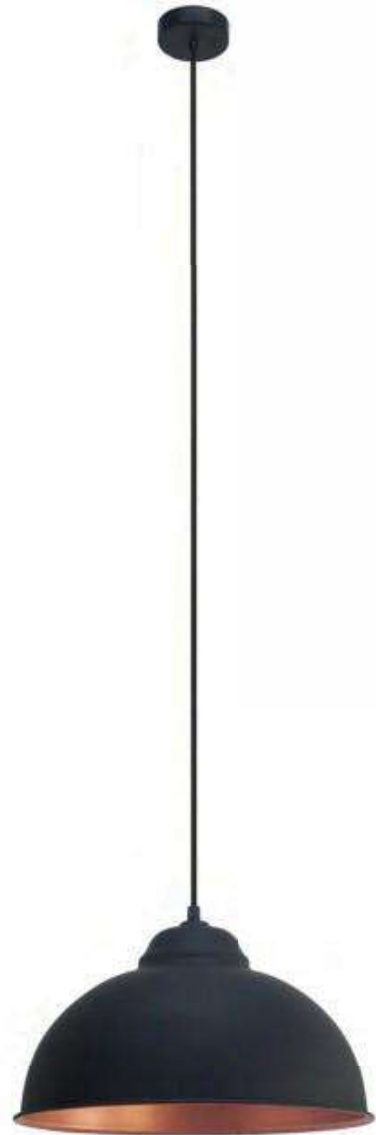

E27 3x 28W

9 002759 431631

L 900

H 1100

43369

49238

49247

Detail 43369