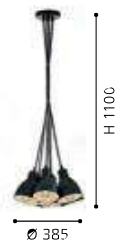

H 1100, Ø 325

9 002759 494650

49467 PRIDDY

pendant light; steel, black, white
Hängeleuchte; Stahl, schwarz, weiss
luminaire en suspension; acier, noir, blanc

H 1100, Ø 385

9 002759 494674

49466

49466 PRIDDY