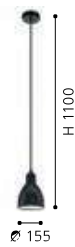

pendant light; steel, black, white
Hängeleuchte; Stahl, schwarz, weiss
luminaire en suspension; acier, noir, blanc

H 1100, Ø 155

9 002759 494643

49465 PRIDDY

pendant light; steel, black, white
Hängeleuchte; Stahl, schwarz, weiss
luminaire en suspension; acier, noir, blanc