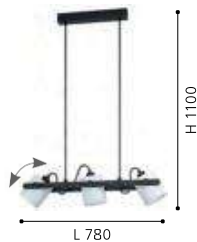

43426 HORNWOOD 1

pendant light; steel, wood, black / fabric, white
Hängeleuchte; Stahl, Holz, schwarz / Textil, weiss
luminaire en suspension; acier, bois, noir / tissu, blanc

L 780, B 195, H 1100

E27

3x 28W

9 002759 434261