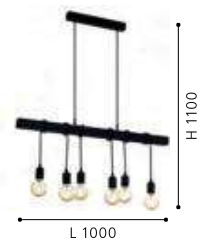

49755 TOWNSHEND

pendant light; steel, black / wood, black
 Hängeleuchte; Stahl, schwarz / Holz, schwarz
 luminaire en suspension; acier, noir / bois, noir

L 1000, B 100, H 1100

E27

6x 60W

9 002759 497552

49744