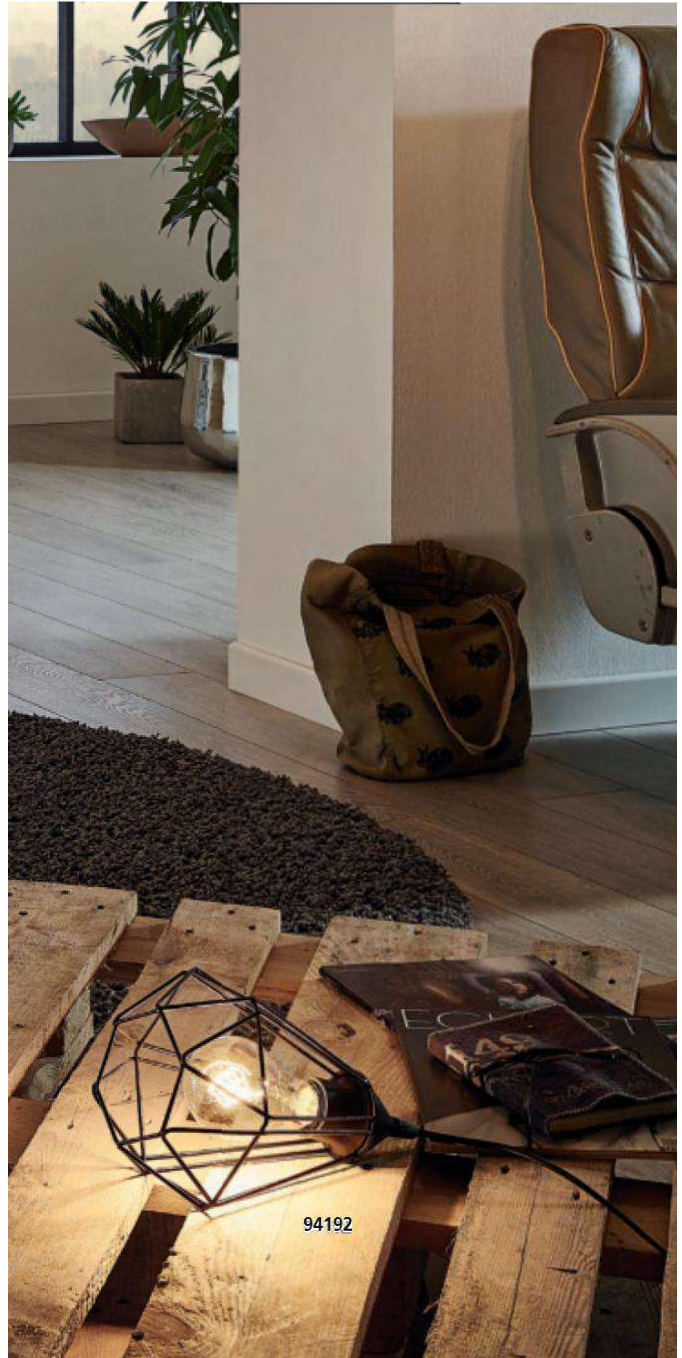

94191 TARBES

pendant light; steel, black / steel, black
Hängeleuchte; Stahl, schwarz / Stahl, schwarz
luminaire en suspension; acier, noir / acier, noir

H 1100, Ø 310

E27 3x 60W

9 002759 941918

94189

94192

94189 TARBES