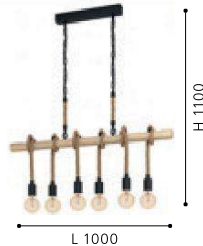

43319 YOUNGSTOWN

pendant light; steel, wood, black, brown
Hängeleuchte; Stahl, Holz, schwarz, braun
luminaire en suspension; acier, bois, noir, marron

L 1000, B 45, H 1100

E27 6x 40W

9 002759 433192