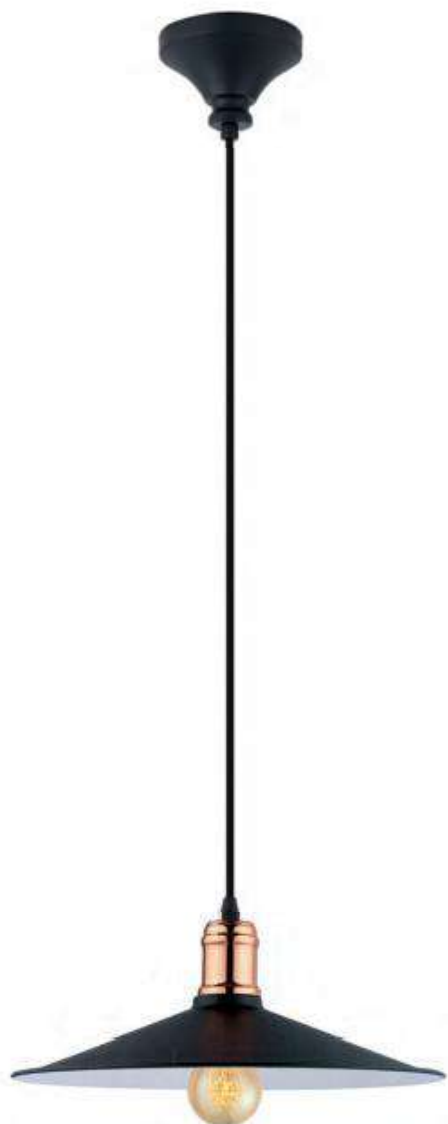

wall light; steel, antique-brown, beige
 Wandleuchte; Stahl, antik-braun, beige
 applique; acier, marron antique, beige

L 210, H 225, A 270

E27 1x 60W

9 002759 494582

49452

43389

LED

49907