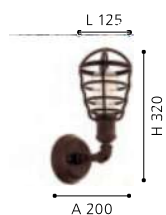

L 125, H 320, A 200

E27

1x 60W

9 002759 498115

49808 PORT SETON

pendant light; steel, antique-brown
Hängeleuchte; Stahl, antik-braun
luminaire en suspension; acier, marron antique

H 1100, Ø 360

E27