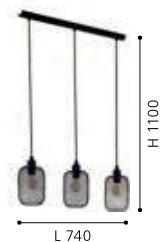

43333 WRINGTON

pendant light; steel, black
Hängeleuchte; Stahl, schwarz
luminaire en suspension; acier, noir

L 740, B 150, H 1100

E27 3x 60W

9 002759 433338