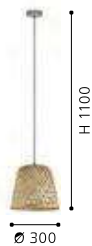

pendant light; steel, satin nickel / wood, natural
Hängeleuchte; Stahl, nickel-matt / Holz, natur
luminaire en suspension; acier, nickel mat / bois, nature

H 1100, Ø 300

E27 1x 60W

9 002759 431136

49772 AMSFIELD