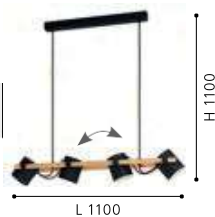

43424 HORNWOOD

pendant light; steel, black, creme / wood, brown
Hängeleuchte; Stahl, schwarz, creme / Holz, braun
luminaire en suspension; acier, noir, crème / bois, marron

L 1100, B 180, H 1100

9 002759 43424