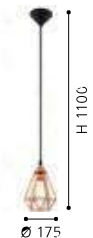

94196 TARDES

pendant light; steel, black / steel, copper-coloured
Hängeleuchte; Stahl, schwarz / Stahl, kupferfarben
luminaire en suspension; acier, noir / acier, cuivré

H 1100, Ø 310

E27 3x 60W

H 1100

Ø 310

9 002759 941963

94197 TARDES

table light; steel, black / steel, copper-coloured
Tischleuchte; Stahl, schwarz / Stahl, kupferfarben
luminaire de table; acier, noir / acier, cuivré

H 265, Ø 175

E27 1x 60W

Ø 175

H 265

9 002759 941970

94193 TARDES

pendant light; plastic, black / steel, copper-coloured
Hängeleuchte; Kunststoff, schwarz / Stahl, kupferfarben
luminaire en suspension; plastique, noir / acier, cuivré

H 1100, Ø 175

E27 1x 60W

H 1100

Ø 175

9 002759 941932