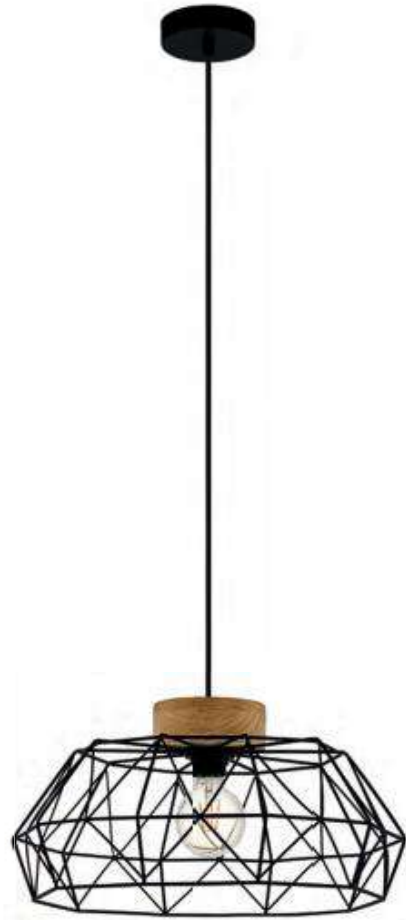

E27

1x 28 W

9 002759 431990

43328

43329

43364

43328 COTTINGHAM

pendant light; steel, black
Hängeleuchte; Stahl, schwarz
luminaire en suspension; acier, noir