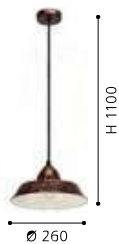

49243 AUCKLAND

pendant light; steel, copper-coloured antique
Hängeleuchte; Stahl, kupferfarben-antik
luminaire en suspension; acier, cuivre antique

H 1100, Ø 260

E27 1x 60W

9 002759 492434

49235 TRURO

pendant light; steel, copper-coloured antique
Hängeleuchte; Stahl, kupferfarben-antik
luminaire en suspension; acier, cuivre antique

H 1100, Ø 155

E27 1x 40W

9 002759 492359

49248 TRURO 2

pendant light; steel, copper-coloured antique
Hängeleuchte; Stahl, kupferfarben-antik
luminaire en suspension; acier, cuivre antique

H 1100, Ø 370

E27 1x 60W

9 002759 492489