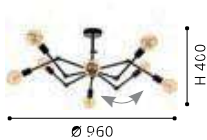

49041

49037 EXMOOR

ceiling light; steel, black
Deckenleuchte; Stahl, schwarz
plafonnier; acier, noir

H 400, Ø 960

9 002759 490379

49041 EXMOOR

table light; steel, black
Tischleuchte; Stahl, schwarz
luminaire de table; acier, noir