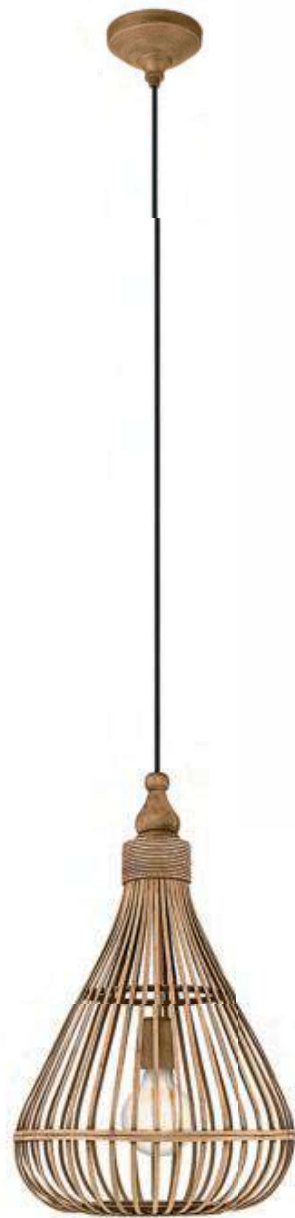

49772

43113 KIRKCOLM

pendant light; steel, satin nickel / wood, natural
Hängeleuchte; Stahl, nickel-matt / Holz, natur
luminaire en suspension; acier, nickel mat / bois, nature

H 1100, Ø 300

E27 1x 60W

9 002759 431136

49772 AMSFIELD

pendant light; steel, brown / wood, brown
Hängeleuchte; Stahl, braun / Holz, braun
luminaire en suspension; acier, marron / bois, marron

H 1100, Ø 350

E27 1x 60W

9 002759 497729

49771 AMSFIELD

pendant light; steel, brown / wood, brown
Hängeleuchte; Stahl, braun / Holz, braun
luminaire en suspension; acier, marron / bois, marron

H 1100, Ø 380

E27 1x 60W

9 002759 497712