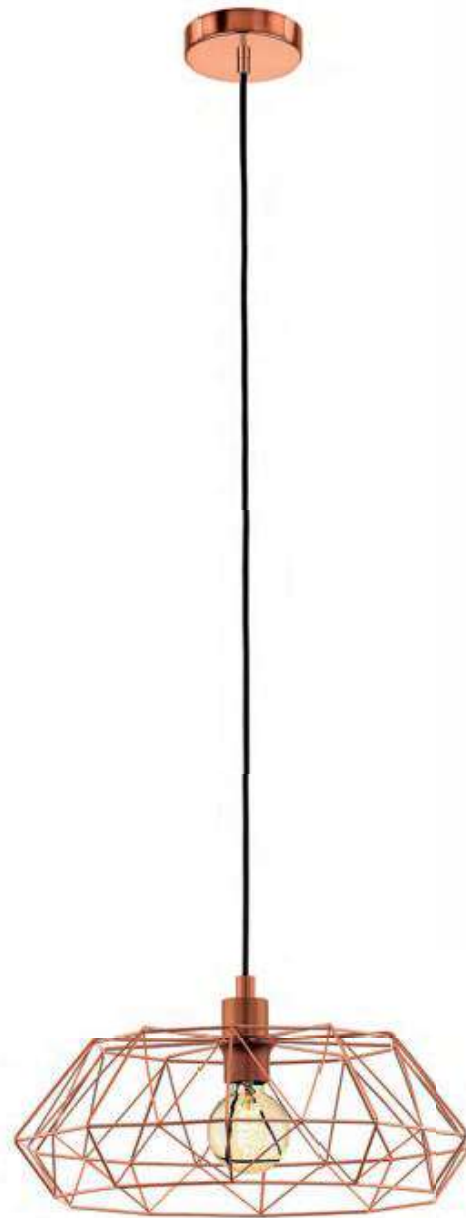

E27

1x 60 W

9 002759 433581

43004

49081

49488

43004 TARDES

ceiling light; steel, black
Deckenleuchte; Stahl, schwarz
plafonnier; acier, noir