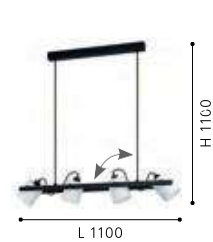

43425 HORNWOOD 1

pendant light; steel, wood, black / fabric, white
Hängeleuchte; Stahl, Holz, schwarz / Textil, weiss
luminaire en suspension; acier, bois, noir / tissu, blanc

L 1100, B 180, H 1100

E27

4x 28W

9 002759 434250