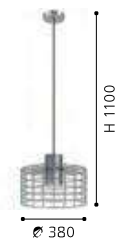

pendant light; steel, verzinkt, weiss
Hängeleuchte; Stahl, verzinkt, weiss
luminaire en suspension; acier, galvanisé, blanc

H 1100, Ø 380

E27

1x 40 W

9 002759 436490

43605

43603

43604