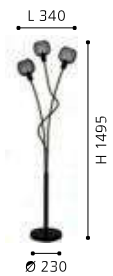

L 305, B 195, H 405, Base: Ø 145

E14 2x 40W

9 002759 433765

43377 WRINGTON 1

floor light; steel, black
Stehleuchte; Stahl, schwarz
lampadaire; acier, noir

L 340, B 305, H 1495, Base: Ø 230

E14 3x 40W

9 002759 433772