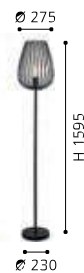

floor light; steel, black
Stehleuchte; Stahl, schwarz
lampadaire; acier, noir

H 1595, Ø 275, Base: Ø 230

E27 1x 60 W

9 002759 494742

49447

49448

49447 AUSTELL

pendant light; steel, black / steel, fabric, black, gold
 Hängeleuchte; Stahl, schwarz / Stahl, Textil, schwarz, gold
 luminaire en suspension; acier, noir / acier, tissu, noir, or