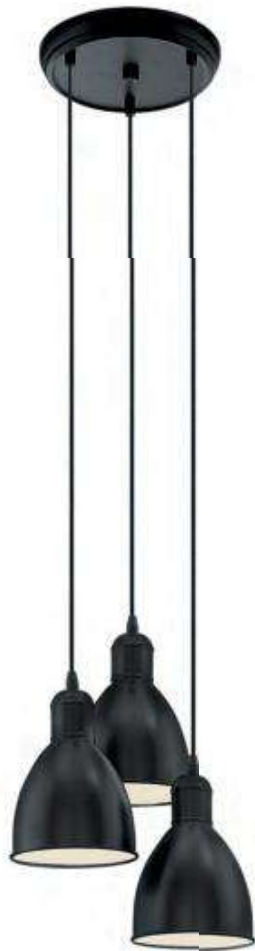

E27 3x 40W

9 002759 433888

Ø 500

H 350

49464

49465

49467

49464 PRIDDY

pendant light; steel, black, white
Hängeleuchte; Stahl, schwarz, weiss
luminaire en suspension; acier, noir, blanc

H 1100, Ø 155

9 002759 494643

49465 PRIDDY

pendant light; steel, black, white
Hängeleuchte; Stahl, schwarz, weiss
luminaire en suspension; acier, noir, blanc