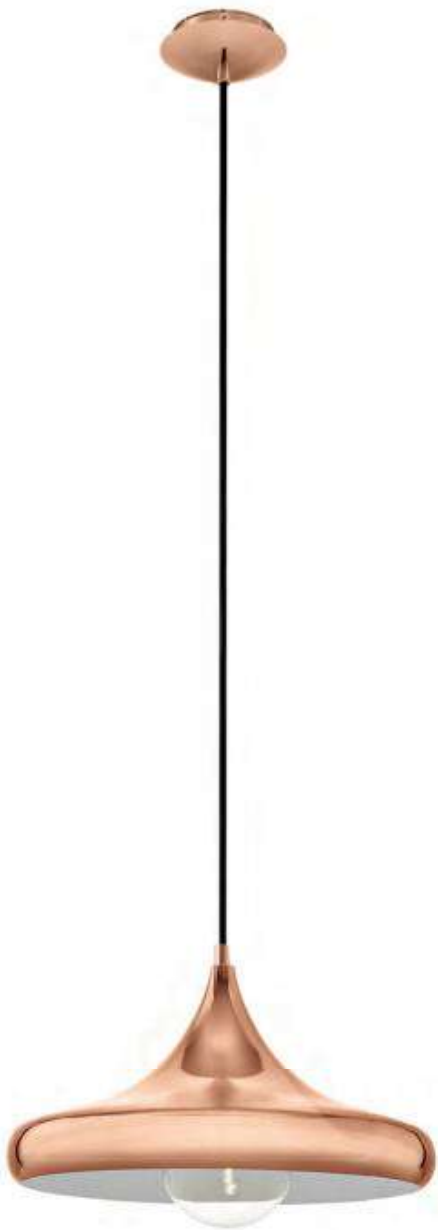

94742

94742 CORETTO 2

pendant light; steel, copper
Hängeleuchte; Stahl, kupfer
luminaire en suspension; acier, cuivre

H 1100, Ø 400

E27

1x 60W

9 002759 947422

49738 STRAITON

pendant light; steel, copper
Hängeleuchte; Stahl, kupfer
luminaire en suspension; acier, cuivre

H 1100, Ø 280

E27

1x 60W

9 002759 497385