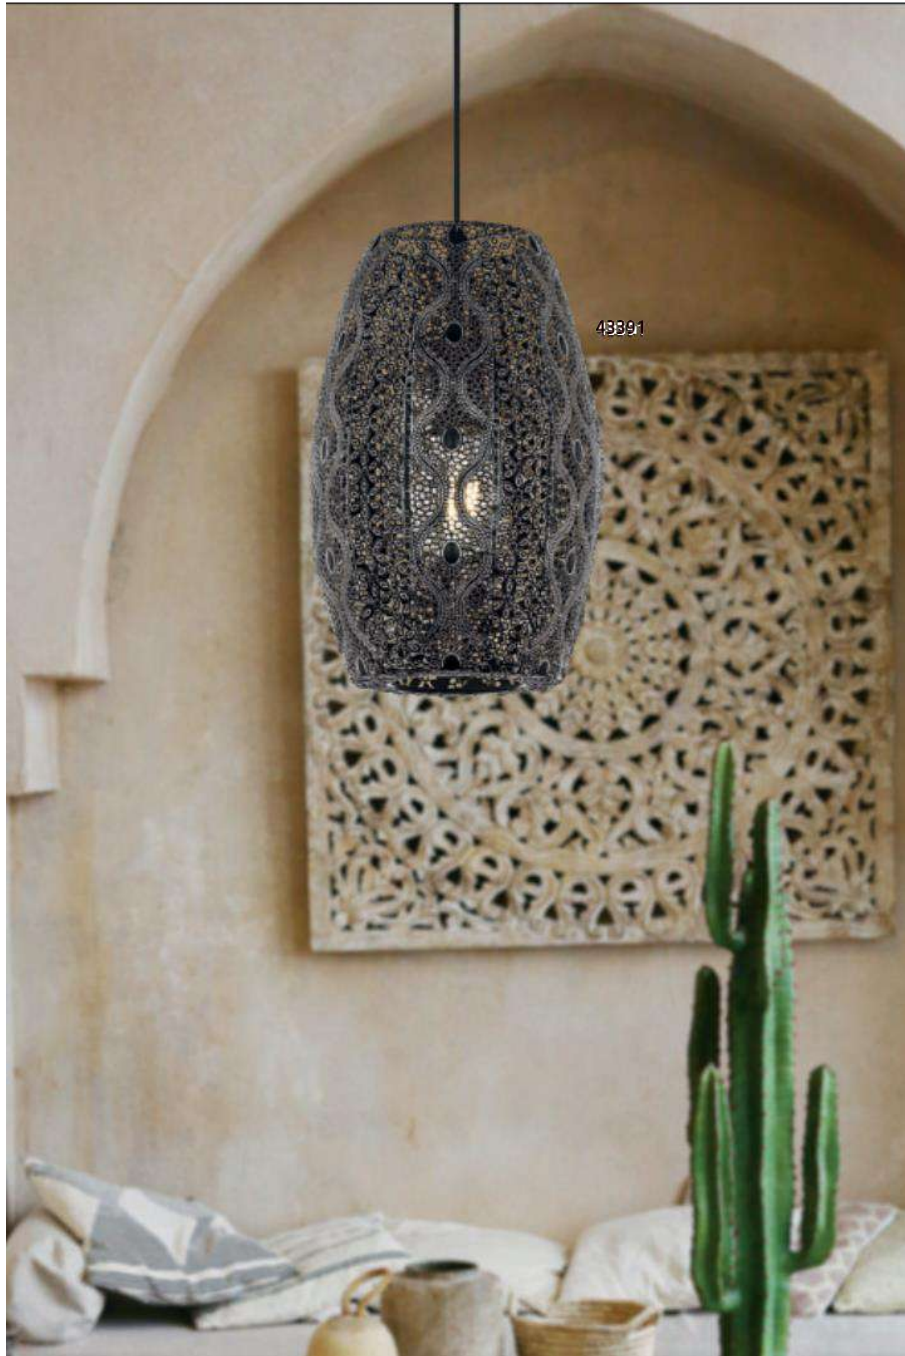

luminaire en suspension; acier, cuivré antique / verre, coloré

H 1100, Ø 220

E27

1x 60 W

H 1100

Ø 220

9 002759 497651

43392