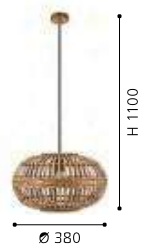

49771 AMSFIELD

pendant light; steel, brown / wood, brown
Hängeleuchte; Stahl, braun / Holz, braun
luminaire en suspension; acier, marron / bois, marron

H 1100, Ø 380

E27 1x 60W

9 002759 497712