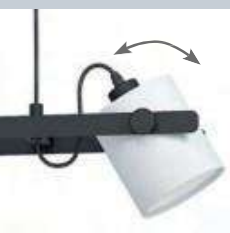

E27

1x 28W

9 002759 433567

Ø 230

43426

43425

DETAIL Hornwood 1

The heads can be adjusted or fixed in position with the lateral screws.
 Die Köpfe können mittels den seitlichen Schrauben verstellt oder fixiert werden.
 Les têtes peuvent être réglées ou fixées à l'aide des vis latérales.