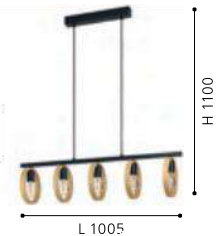

43552 IPSDEN

pendant light; steel, black / wood, brown
Hängeleuchte; Stahl, schwarz / Holz, braun
luminaire en suspension; acier, noir / bois, marron

L 1005, B 220, H 1100

9 002759 435523