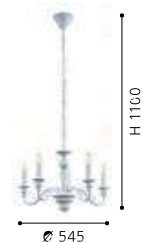

9 002759 436421

49851 CAPOSILE

pendant light; steel, white
Hängeleuchte; Stahl, weiss
luminaire en suspension; acier, blanc

H 1100, Ø 545

E14

5x 40W

9 002759 498511

ETHNO ELEGANCE