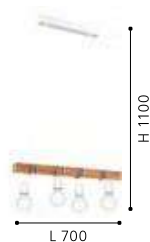

33164 TOWNSHEND

pendant light; steel, white / wood, brown
Hängeleuchte; Stahl, weiss / Holz, braun
luminaire en suspension; acier, blanc / bois, marron

L 700, B 105, H 1100

9 002759 331641

33165 TOWNSHEND

ceiling light; steel, white / wood, brown
Hängeleuchte; Stahl, weiss / Holz, braun
luminaire en suspension; acier, blanc / bois, marron

L 1000, B 100, H 1100

9 002759 331658

33166 TOWNSHEND

ceiling light; steel, white / wood, brown
Deckenleuchte; Stahl, weiss / Holz, braun
plafonnier; acier, blanc / bois, marron

L 550, B 105, H 265

9 002759 331665