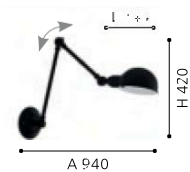

L 375, B 155, H 540, Base: Ø 155

9 002759 490416

43338 EXMOOR

wall light; steel, black, white
Wandleuchte; Stahl, schwarz, weiss
applique; acier, noir, blanc

L 145, H 420, A 940

9 002759 433383

43338

49684