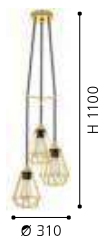

43682 TARDES

pendant light; steel, brushed brass
Hängeleuchte; Stahl, messing-gebürstet
luminaire en suspension; acier, laiton brossé

L 790, B 175, H 1100

E27

3x 60W

9 002759 436827

L 790

H 1100

43683 TARDES

pendant light; steel, brushed brass
Hängeleuchte; Stahl, messing-gebürstet
luminaire en suspension; acier, laiton brossé

H 1100, Ø 310

E27

3x 60W

9 002759 436834

Ø 310

H 1100