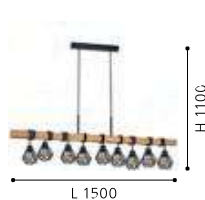

43134 TOWNSHEND 5

pendant light; steel, wood, black, brown
 Hängeleuchte; Stahl, Holz, schwarz, braun
 luminaire en suspension; acier, bois, noir, marron

L 1500, B 200, H 1100

E27

9x 60 W

9 002759 431341

43131