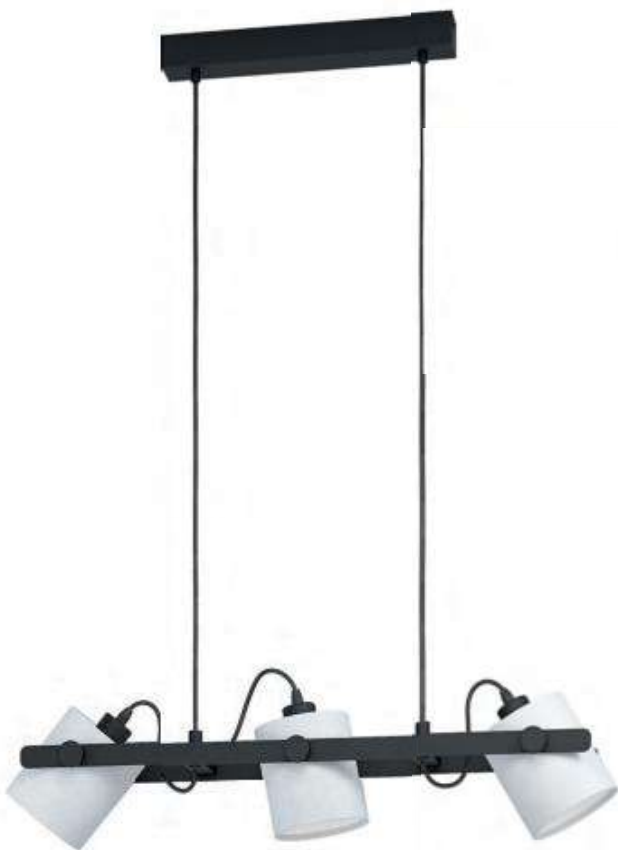

43426

43425

DETAIL Hornwood 1

The heads can be adjusted or fixed in position with the lateral screws.
Die Köpfe können mittels den seitlichen Schrauben verstellt oder fixiert werden.
Les têtes peuvent être réglées ou fixées à l'aide des vis latérales.

43426 HORNWOOD 1

pendant light; steel, wood, black / fabric, white
Hängeleuchte; Stahl, Holz, schwarz / Textil, weiss
luminaire en suspension; acier, bois, noir / tissu, blanc

L 780, B 195, H 1100

E27

3x 28W

9 002759 434261

43425 HORNWOOD 1

pendant light; steel, wood, black / fabric, white
Hängeleuchte; Stahl, Holz, schwarz / Textil, weiss
luminaire en suspension; acier, bois, noir / tissu, blanc

L 1100, B 180, H 1100

E27

4x 28W

9 002759 434250