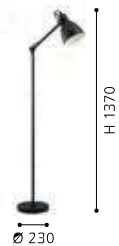

H 425, Base: Ø 155

49471 PRIDDY

floor light; steel, black, white
Stehleuchte; Stahl, schwarz, weiss
lampadaire; acier, noir, blanc

H 1370, Base: Ø 230

49471

43184

Detail 43184

The luminaire can be individually extended by the movable and extendable arm.
 Die Leuchte kann durch den beweglichen und ausziehbaren Arm individuell verlängert werden.
 Le luminaire peut être prolongé individuellement par le bras mobile et extensible.