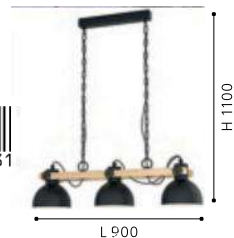

43163 LUBENHAM

pendant light; steel, wood, black, brown
Hängeleuchte; Stahl, Holz, schwarz, braun
luminaire en suspension; acier, bois, noir, marron

L 900, B 200, H 1100

E27 3x 28W

9 002759 431631