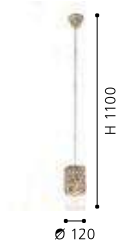

49201 CARDIGAN

pendant light; steel, brown-patina / glass, clear
Hängeleuchte; Stahl, braun-patina / Glas, klar
luminaire en suspension; acier, marron patiné / verre, clair

H 1100, Ø 120

49202 CARDIGAN

pendant light; steel, grey-blue / glass, clear
Hängeleuchte; Stahl, grau-blau / Glas, klar
luminaire en suspension; acier, gris-bleu / verre, clair

H 1100, Ø 120

49274 CARDIGAN

table light; steel, brown-patina / glass, clear
Tischleuchte; Stahl, braun-patina / Glas, klar
luminaire de table; acier, marron patiné / verre, clair

H 265, Ø 120