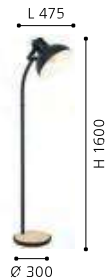

Ø 300

H 1600

L 475

43163 LUBENHAM

pendant light; steel, wood, black, brown
Hängeleuchte; Stahl, Holz, schwarz, braun
luminaire en suspension; acier, bois, noir, marron

L 900, B 200, H 1100

E27 3x 28W