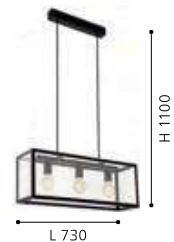

H 280

A 150

49393 CHARTERHOUSE

pendant light; steel, black / glass, clear
Hängeleuchte; Stahl, schwarz / Glas, klar
luminaire en suspension; acier, noir / verre, clair

L 730, B 200, H 1100

E27

3x 60W

9 002759 493936