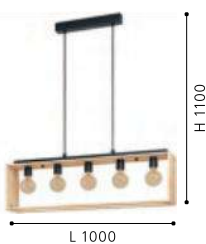

L 1000, B 160, H 1100

E27

5x 40 W

9 002759 434144

43416 FAMBOROUGH

table light; steel, wood, black, natural
Tischleuchte; Stahl, Holz, schwarz, natur
luminaire de table; acier, bois, noir, nature

L 305, B 160, H 565, Base: B 300, T 160