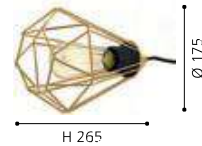

table light; steel, brushed brass
Tischleuchte; Stahl, messing-gebürstet
luminaire de table; acier, laiton brossé

H 265, Ø 175

E27 1x 60W

9 002759 436858

H 265

Ø 175

43685

94187