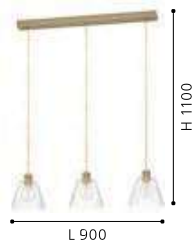

43634 COPLEY

pendant light; steel, aluminium, gold-coloured / glass, clear
Hängeleuchte; Stahl, Alu, goldfarben / Glas, klar
luminaire en suspension; acier, aluminium, doré / verre, clair

L 900, B 200, H 1100

E27 3x 40W

9 002759 436346