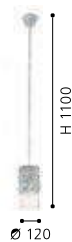

49202 CARDIGAN

pendant light; steel, grey-blue / glass, clear
Hängeleuchte; Stahl, grau-blau / Glas, klar
luminaire en suspension; acier, gris-bleu / verre, clair

H 1100, Ø 120