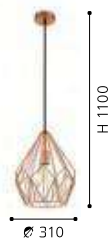

49257 CARLTON

pendant light; steel, black
Hängeleuchte; Stahl, schwarz
luminaire en suspension; acier, noir

H 1100, Ø 310

E27 1x 60W

9 002759 492571

49258 CARLTON

pendant light; steel, copper-coloured
Hängeleuchte; Stahl, kupferfarben
luminaire en suspension; acier, cuivré

H 1100, Ø 310

E27 1x 60W

9 002759 492588

49259 CARLTON

pendant light; steel, mint
Hängeleuchte; Stahl, mint
luminaire en suspension; acier, menthe

H 1100, Ø 310

E27 1x 60W

9 002759 492595