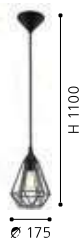

94188

94191

94187 TARBES

pendant light; plastic, black / steel, black
Hängeleuchte; Kunststoff, schwarz / Stahl, schwarz
luminaire en suspension; plastique, noir / acier, noir

H 1100, Ø 175

E27 1x 60W

9 002759 941871