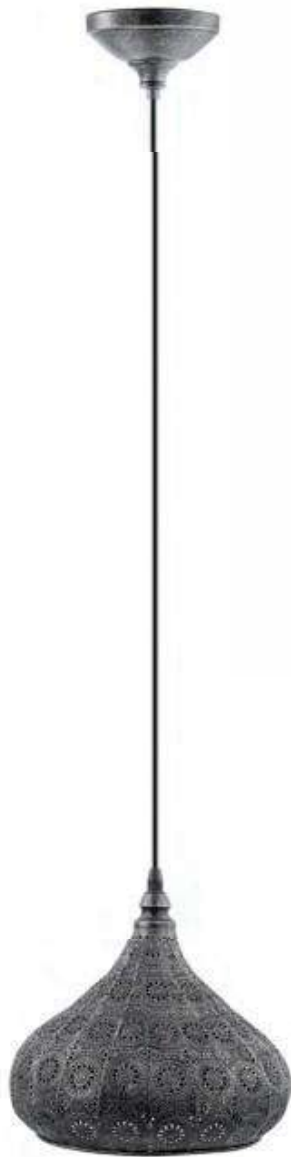

49716

49768 MELILLA

pendant light; steel, gold
Hängeleuchte; Stahl, gold
luminaire en suspension; acier, or

H 1100, Ø 330

E27

1x 60W

9 002759 497682

49714