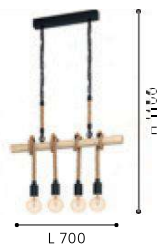

43318 YOUNGSTOWN

pendant light; steel, wood, black, brown
 Hängeleuchte; Stahl, Holz, schwarz, braun
 luminaire en suspension; acier, bois, noir, marron

L 700, B 45, H 1100

E27 4x 40W

9 002759 433185

43319 YOUNGSTOWN