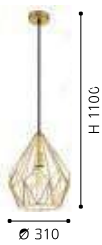

49933

49935

49933 CARLTON

pendant light; steel, gold-coloured
Hängeleuchte; Stahl, goldfarben
luminaire en suspension; acier, doré

H 1100, Ø 310

E27

1x 60W

9 002759 499334