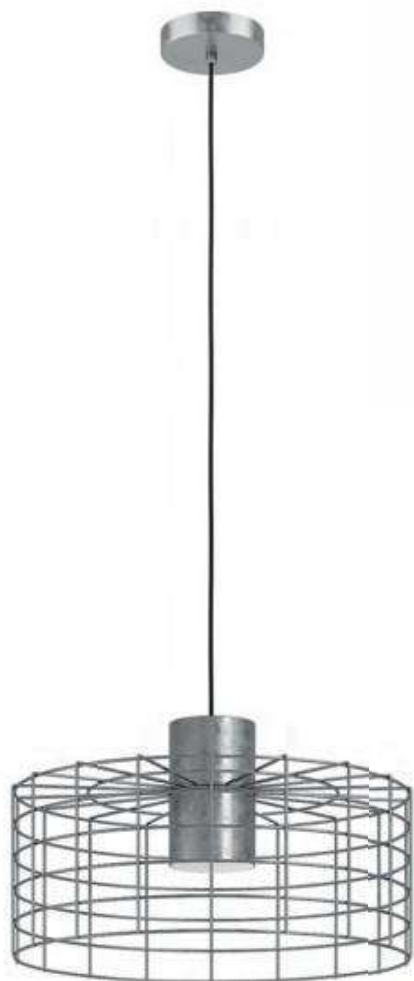

1x 40W

9 002759 436278

43647

43648

43647 MILLIGAN

pendant light; steel, verzinkt, weiss
Hängeleuchte; Stahl, verzinkt, weiss
luminaire en suspension; acier, galvanisé, blanc

H 1100, Ø 200

E27 1x 40W

9 002759 436476

43648 MILLIGAN

pendant light; steel, verzinkt, weiss
Hängeleuchte; Stahl, verzinkt, weiss
luminaire en suspension; acier, galvanisé, blanc

L 930, B 200, H 1100

E27 3x 40W

9 002759 436483

43651

43649

43651 MILLIGAN

pendant light; steel, verzinkt, weiss
Hängeleuchte; Stahl, verzinkt, weiss
luminaire en suspension; acier, galvanisé, blanc

H 1100, Ø 480

E27

1x 40 W

9 002759 436513

43649 MILLIGAN