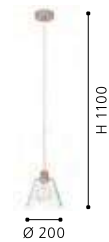

43633 COPLEY

pendant light; steel, aluminium, gold-coloured / glass, clear
Hängeleuchte; Stahl, Alu, goldfarben / Glas, klar
luminaire en suspension; acier, aluminium, doré / verre, clair

H 1100, Ø 200

E27 1x 40W

9 002759 436339

43634 COPLEY

pendant light; steel, aluminium, gold-coloured / glass, clear
Hängeleuchte; Stahl, Alu, goldfarben / Glas, klar
luminaire en suspension; acier, aluminium, doré / verre, clair

L 900, B 200, H 1100

E27 3x 40W

9 002759 436346

43631 COPLEY

pendant light; steel, aluminium, rose gold / glass, clear
Hängeleuchte; Stahl, Alu, roségold / Glas, klar
luminaire en suspension; acier, aluminium, orose / verre, clair

H 1100, Ø 200

E27 1x 40W

9 002759 436315