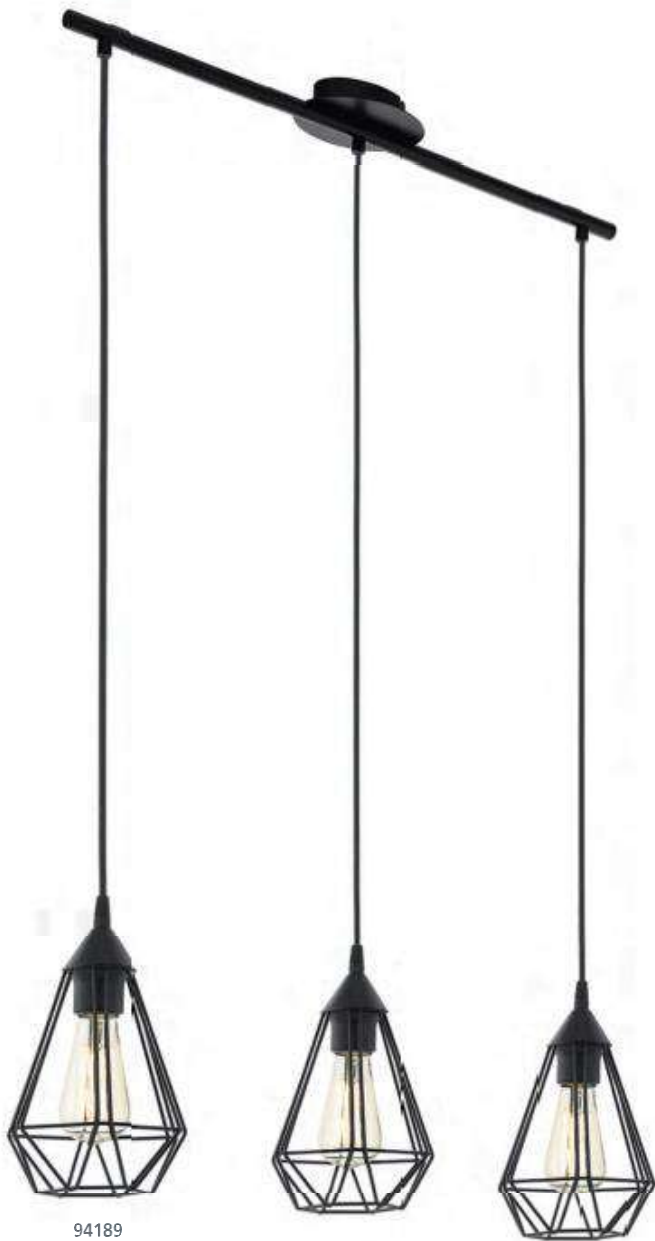

94191 TARBES

pendant light; steel, black / steel, black
Hängeleuchte; Stahl, schwarz / Stahl, schwarz
luminaire en suspension; acier, noir / acier, noir

H 1100, Ø 310

E27 3x 60W

9 002759 941918

94189

94192

94189 TARBES