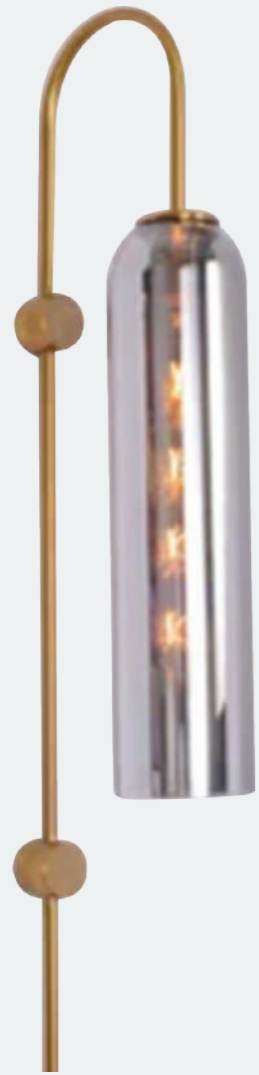

Model No.	BE-03-001
Color	Smoke
Size	H-14" L-6"
Lamp Type	E27
Spare Glass (cost)	
M.R.P	

Model No.	BE-03-002
Color	Amber
Size	H-14" L-6"
Lamp Type	E27
Spare Glass (cost)	
M.R.P	

Model No.	BE-03-004
Color	Amber
Size	H-12" L-10"
Lamp Type	E27
Spare Glass (cost)	
M.R.P	

Model No.	BE-03-005
Color	Rosegold
Size	H-12" L-10"
Lamp Type	E27
Spare Glass (cost)	
M.R.P	

Model No.	BE-03-003
Color	Smoke
Size	H-12" L-10"
Lamp Type	E27
Spare Glass (cost)	
M.R.P	

Model No.	BE-03-006
Color	Smoke
Size	H-36" W-5"
Lamp Type	E27
Spare Glass (cost)	
M.R.P	