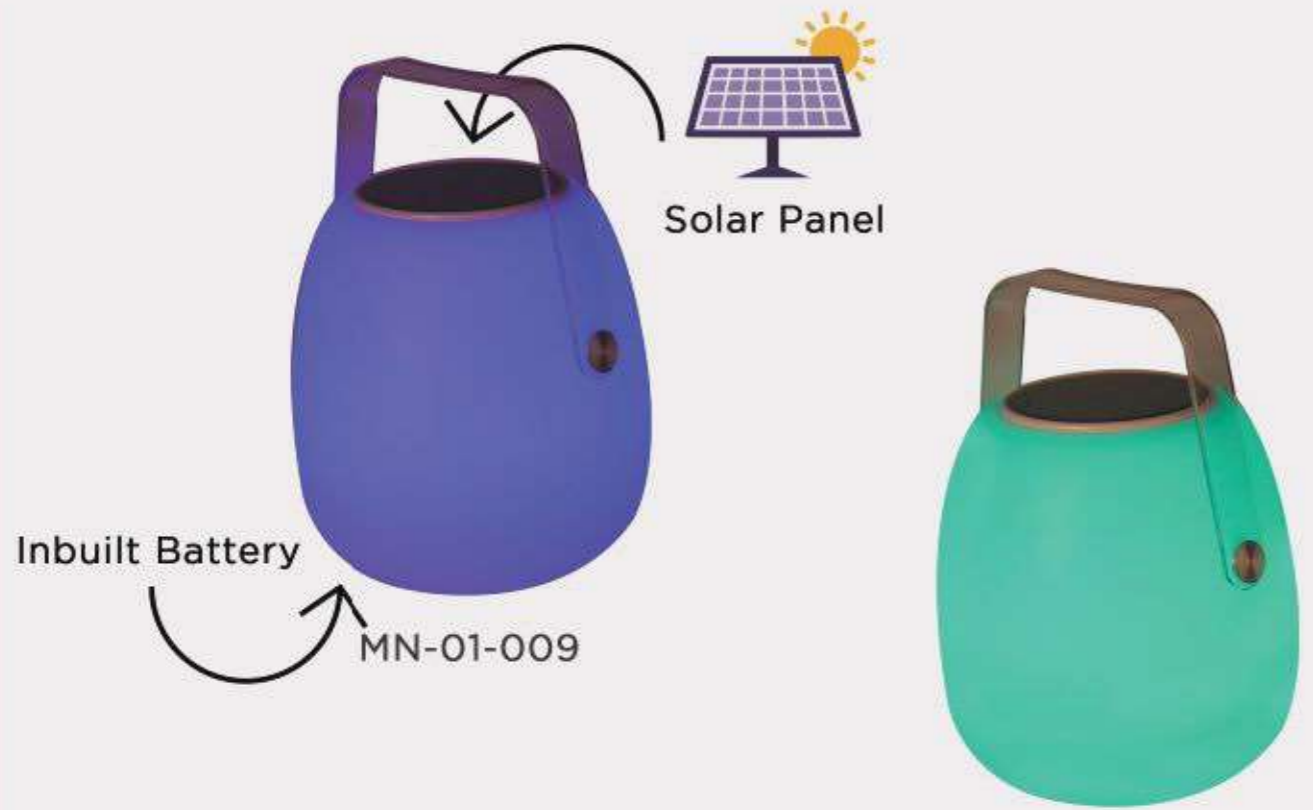

Inbuilt
Battery

MN-01-007

MN-01-007

MN-01-007

MN-01-007

MN-01-007

MN-01-007

Model No.	MN-01-007
Color	Multi Color
Size	H-2" W-22"x14"
Lamp Type	RGB
Spare Glass (cost)	
M.R.P	