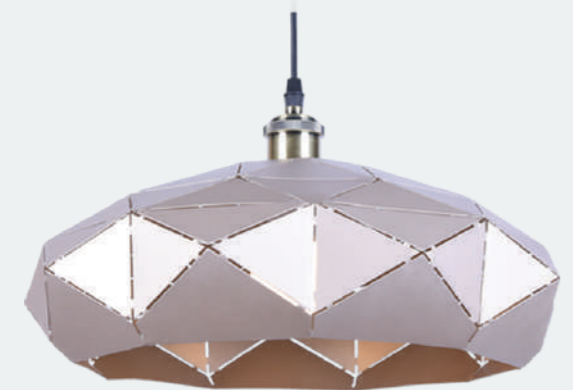

Model No.	WX-03-044
Color	Champagne
Size	D-16"
Lamp Type	E27
Spare Glass (cost)	
M.R.P