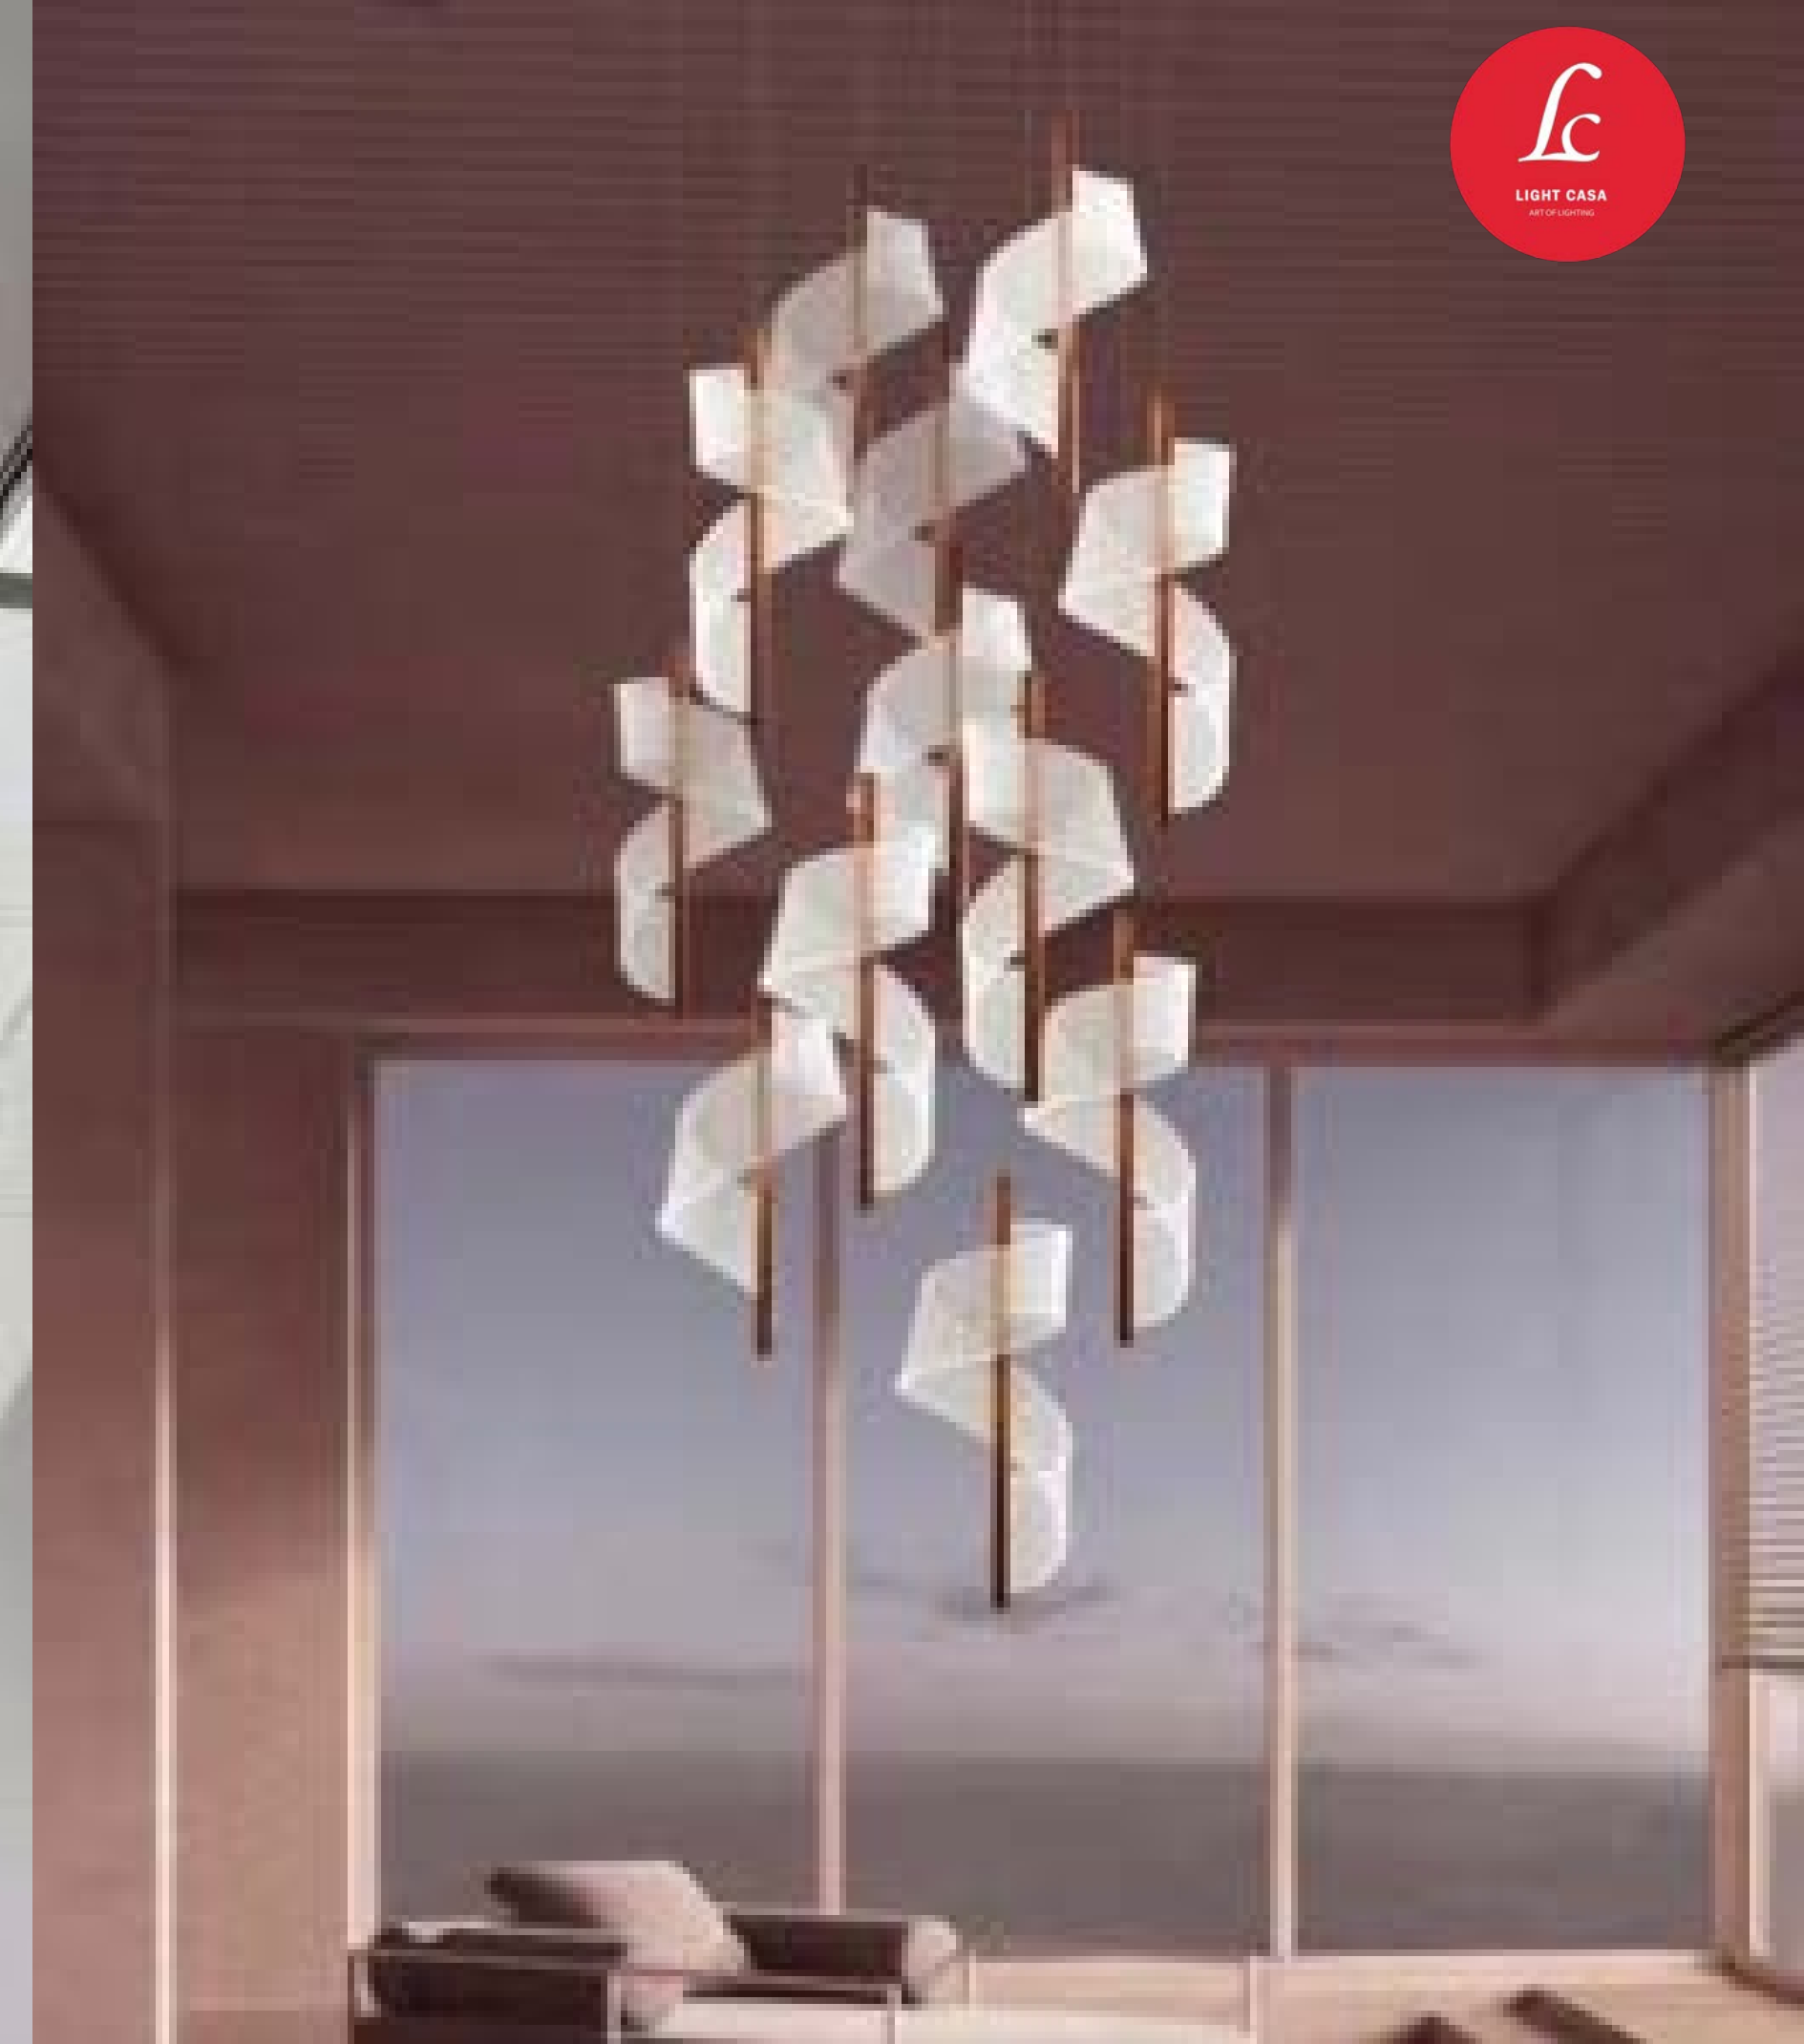

HOLDER TYPE : LED
SIZE : D600MM H3000MM
CODE : LCHL4/9
MATERIAL : METAL + ACRYLIC
FINISH : ROSEGOLD + CLEAR
(DOTTED)
S.NO : 38500/-