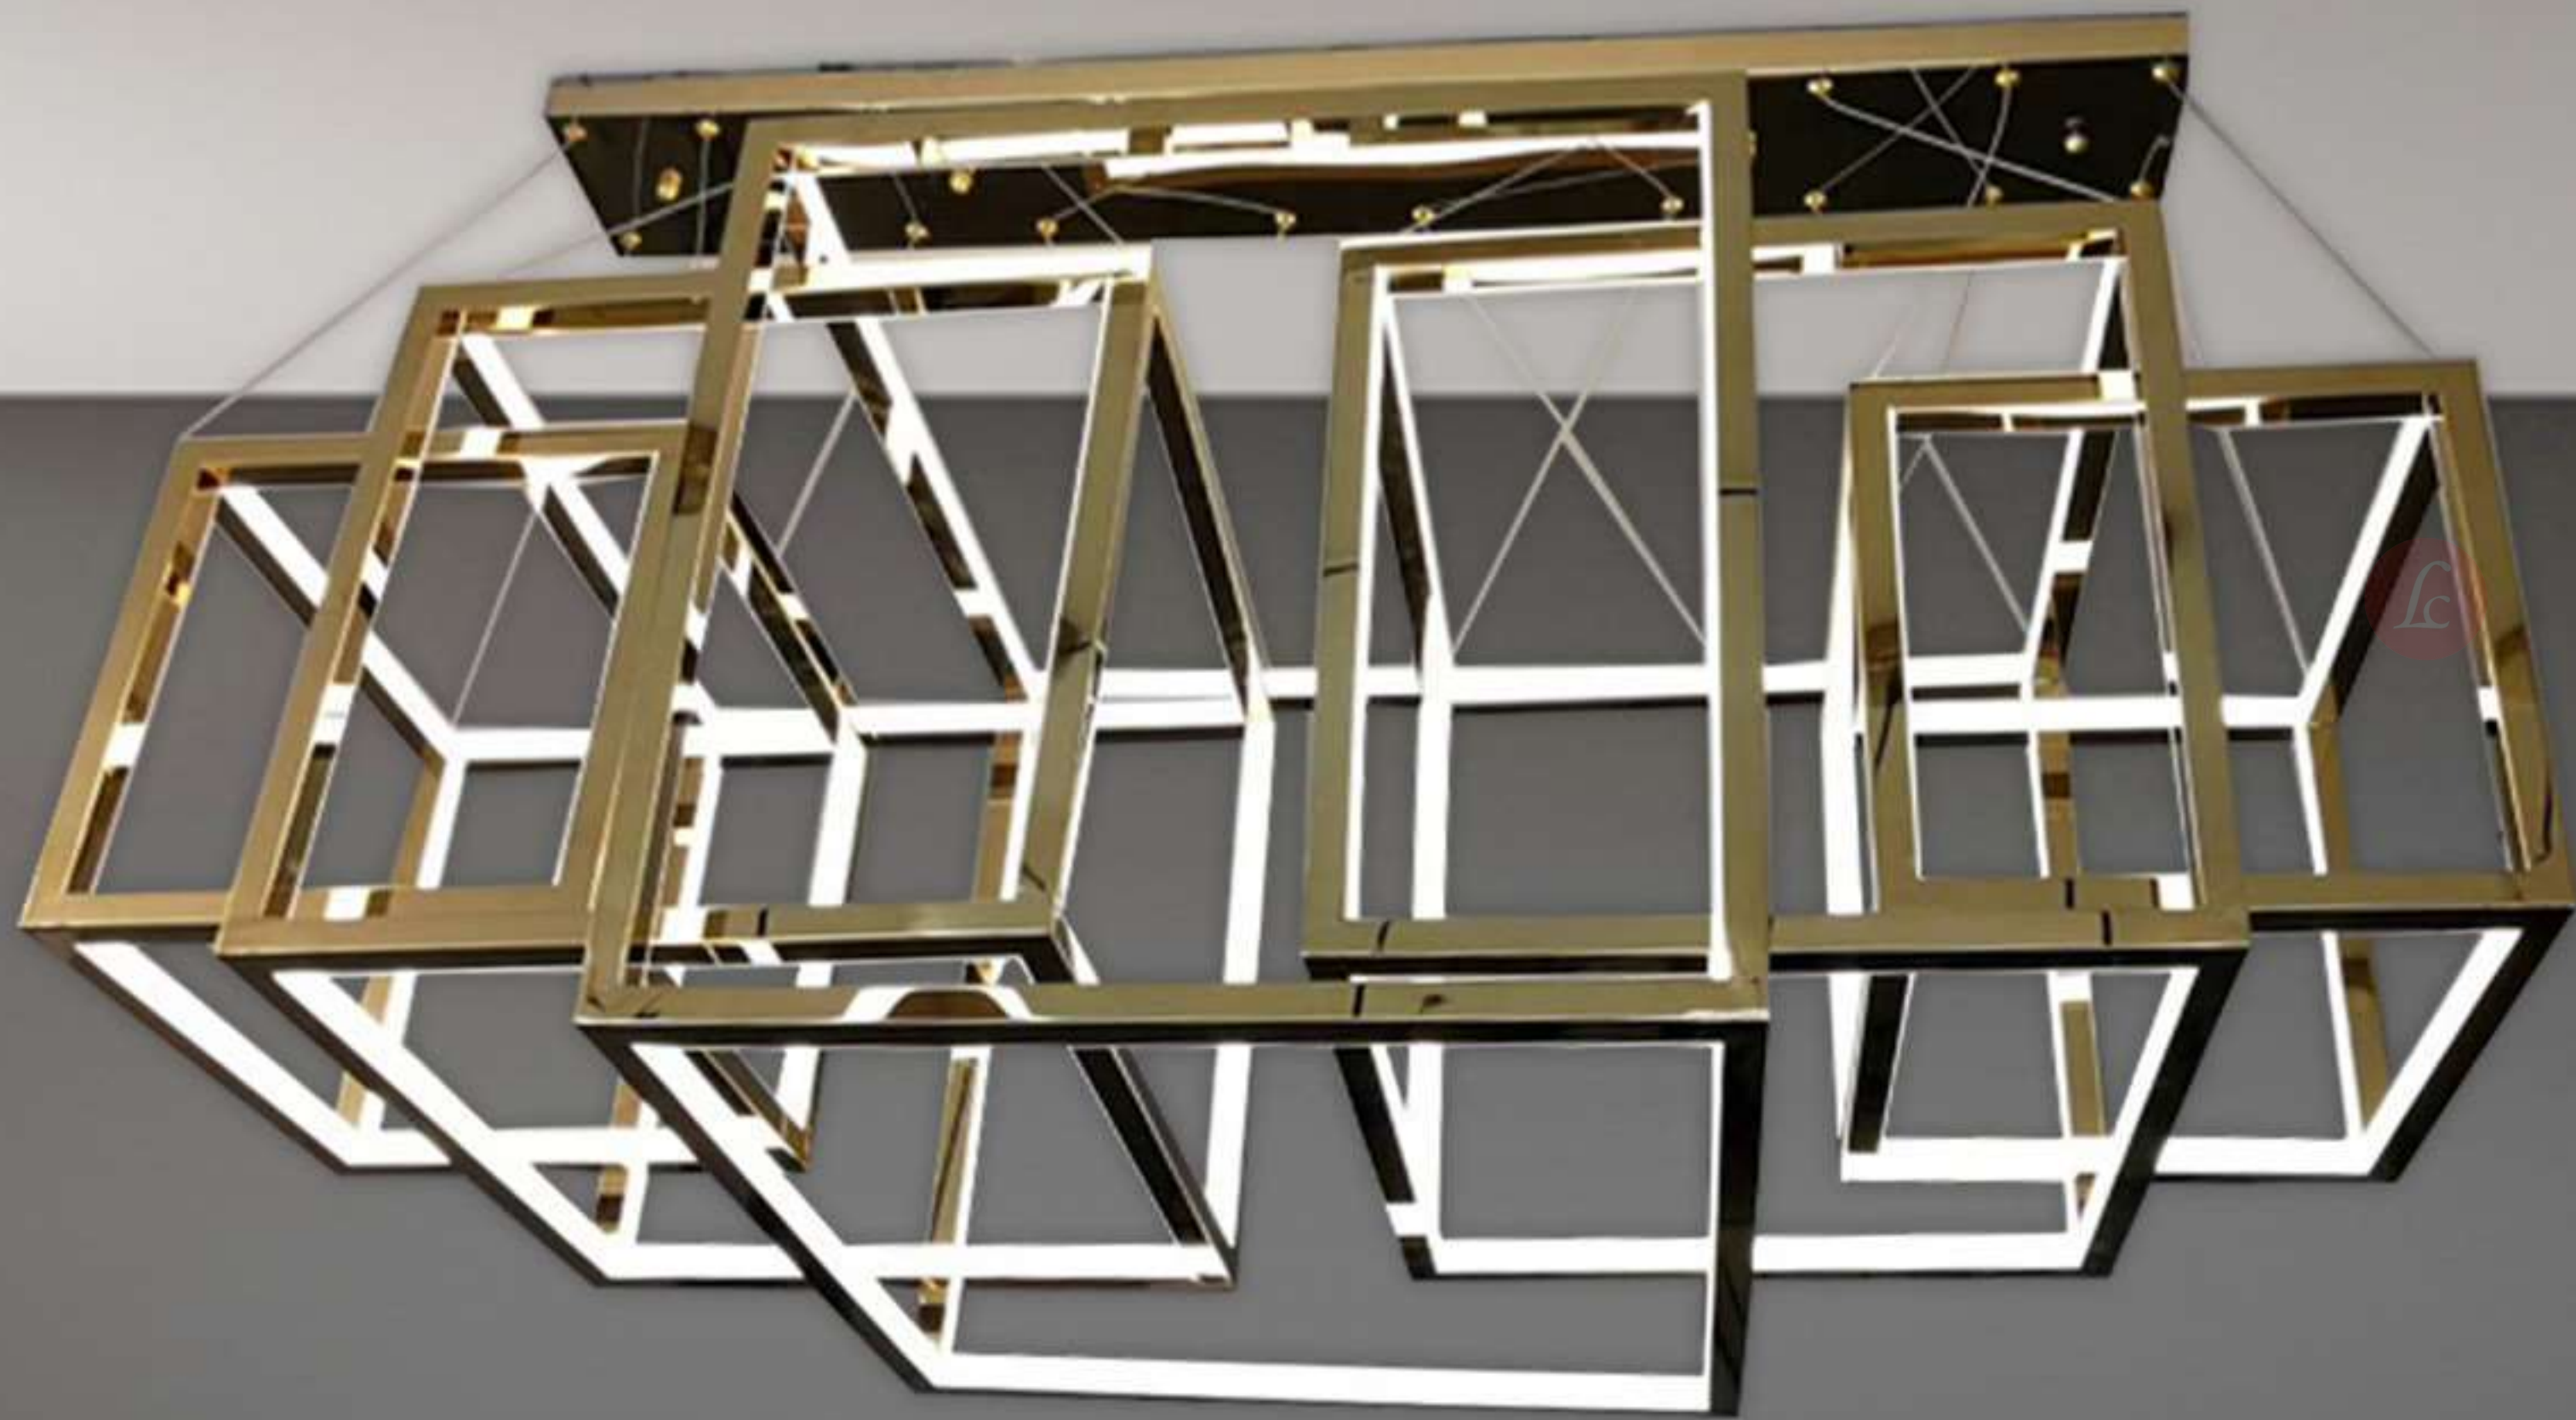

FINISH : BLACK + GOLD

S.NO 18800/-

HOLDER TYPE : LED
SIZE :600+400+200
CODE : LCCL13
MATERIAL : METAL +
ACRALYC
FINISH : COFFEE
S.NO : 11800/-

HOLDER TYPE : LED
SIZE :800+600+400
CODE : LCCL11/3
MATERIAL : METAL
FINISH : COFFEE
S.NO : 29500/-