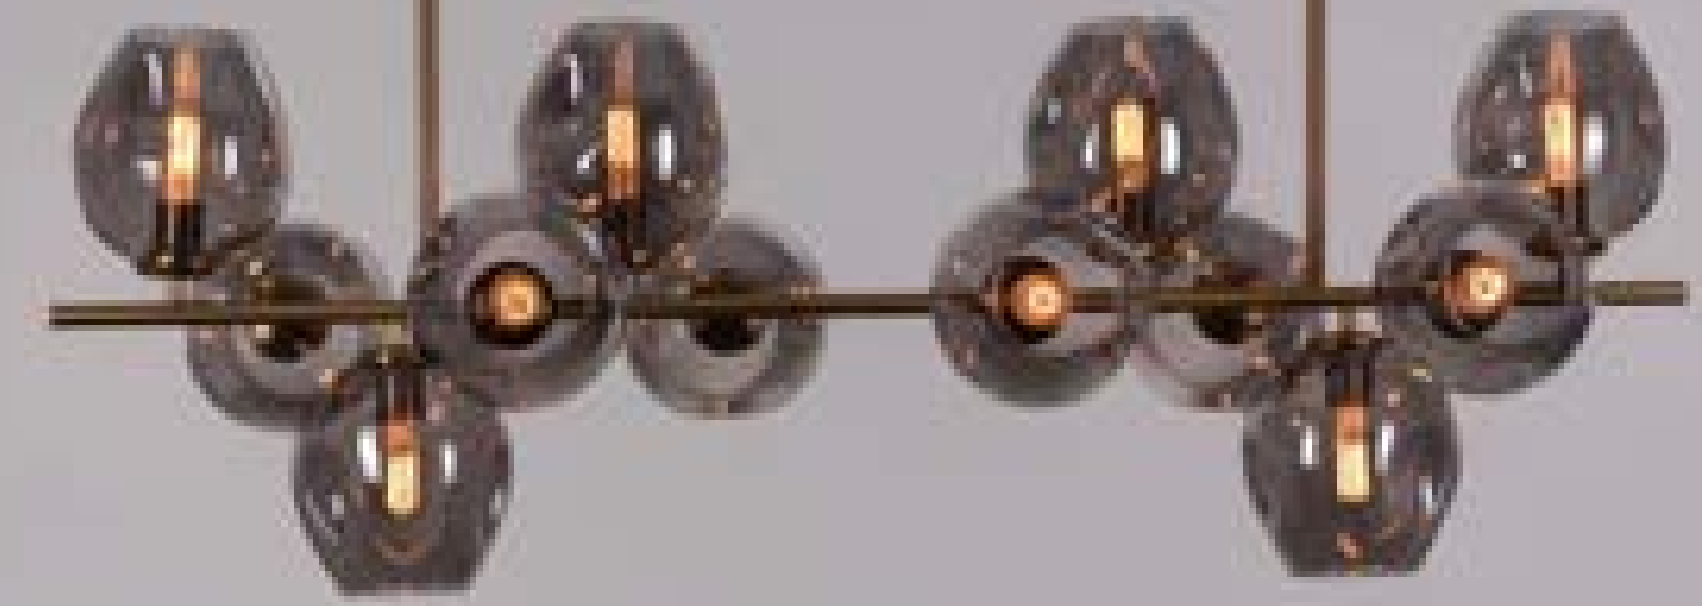

HOLDER TYPE : E27
SIZE :L1200 W320
CODE : LCCL25/12
MATERIAL : METAL + GLASS
FINISH : BRASS + SMOKE GREY
S.NO : 25000/-