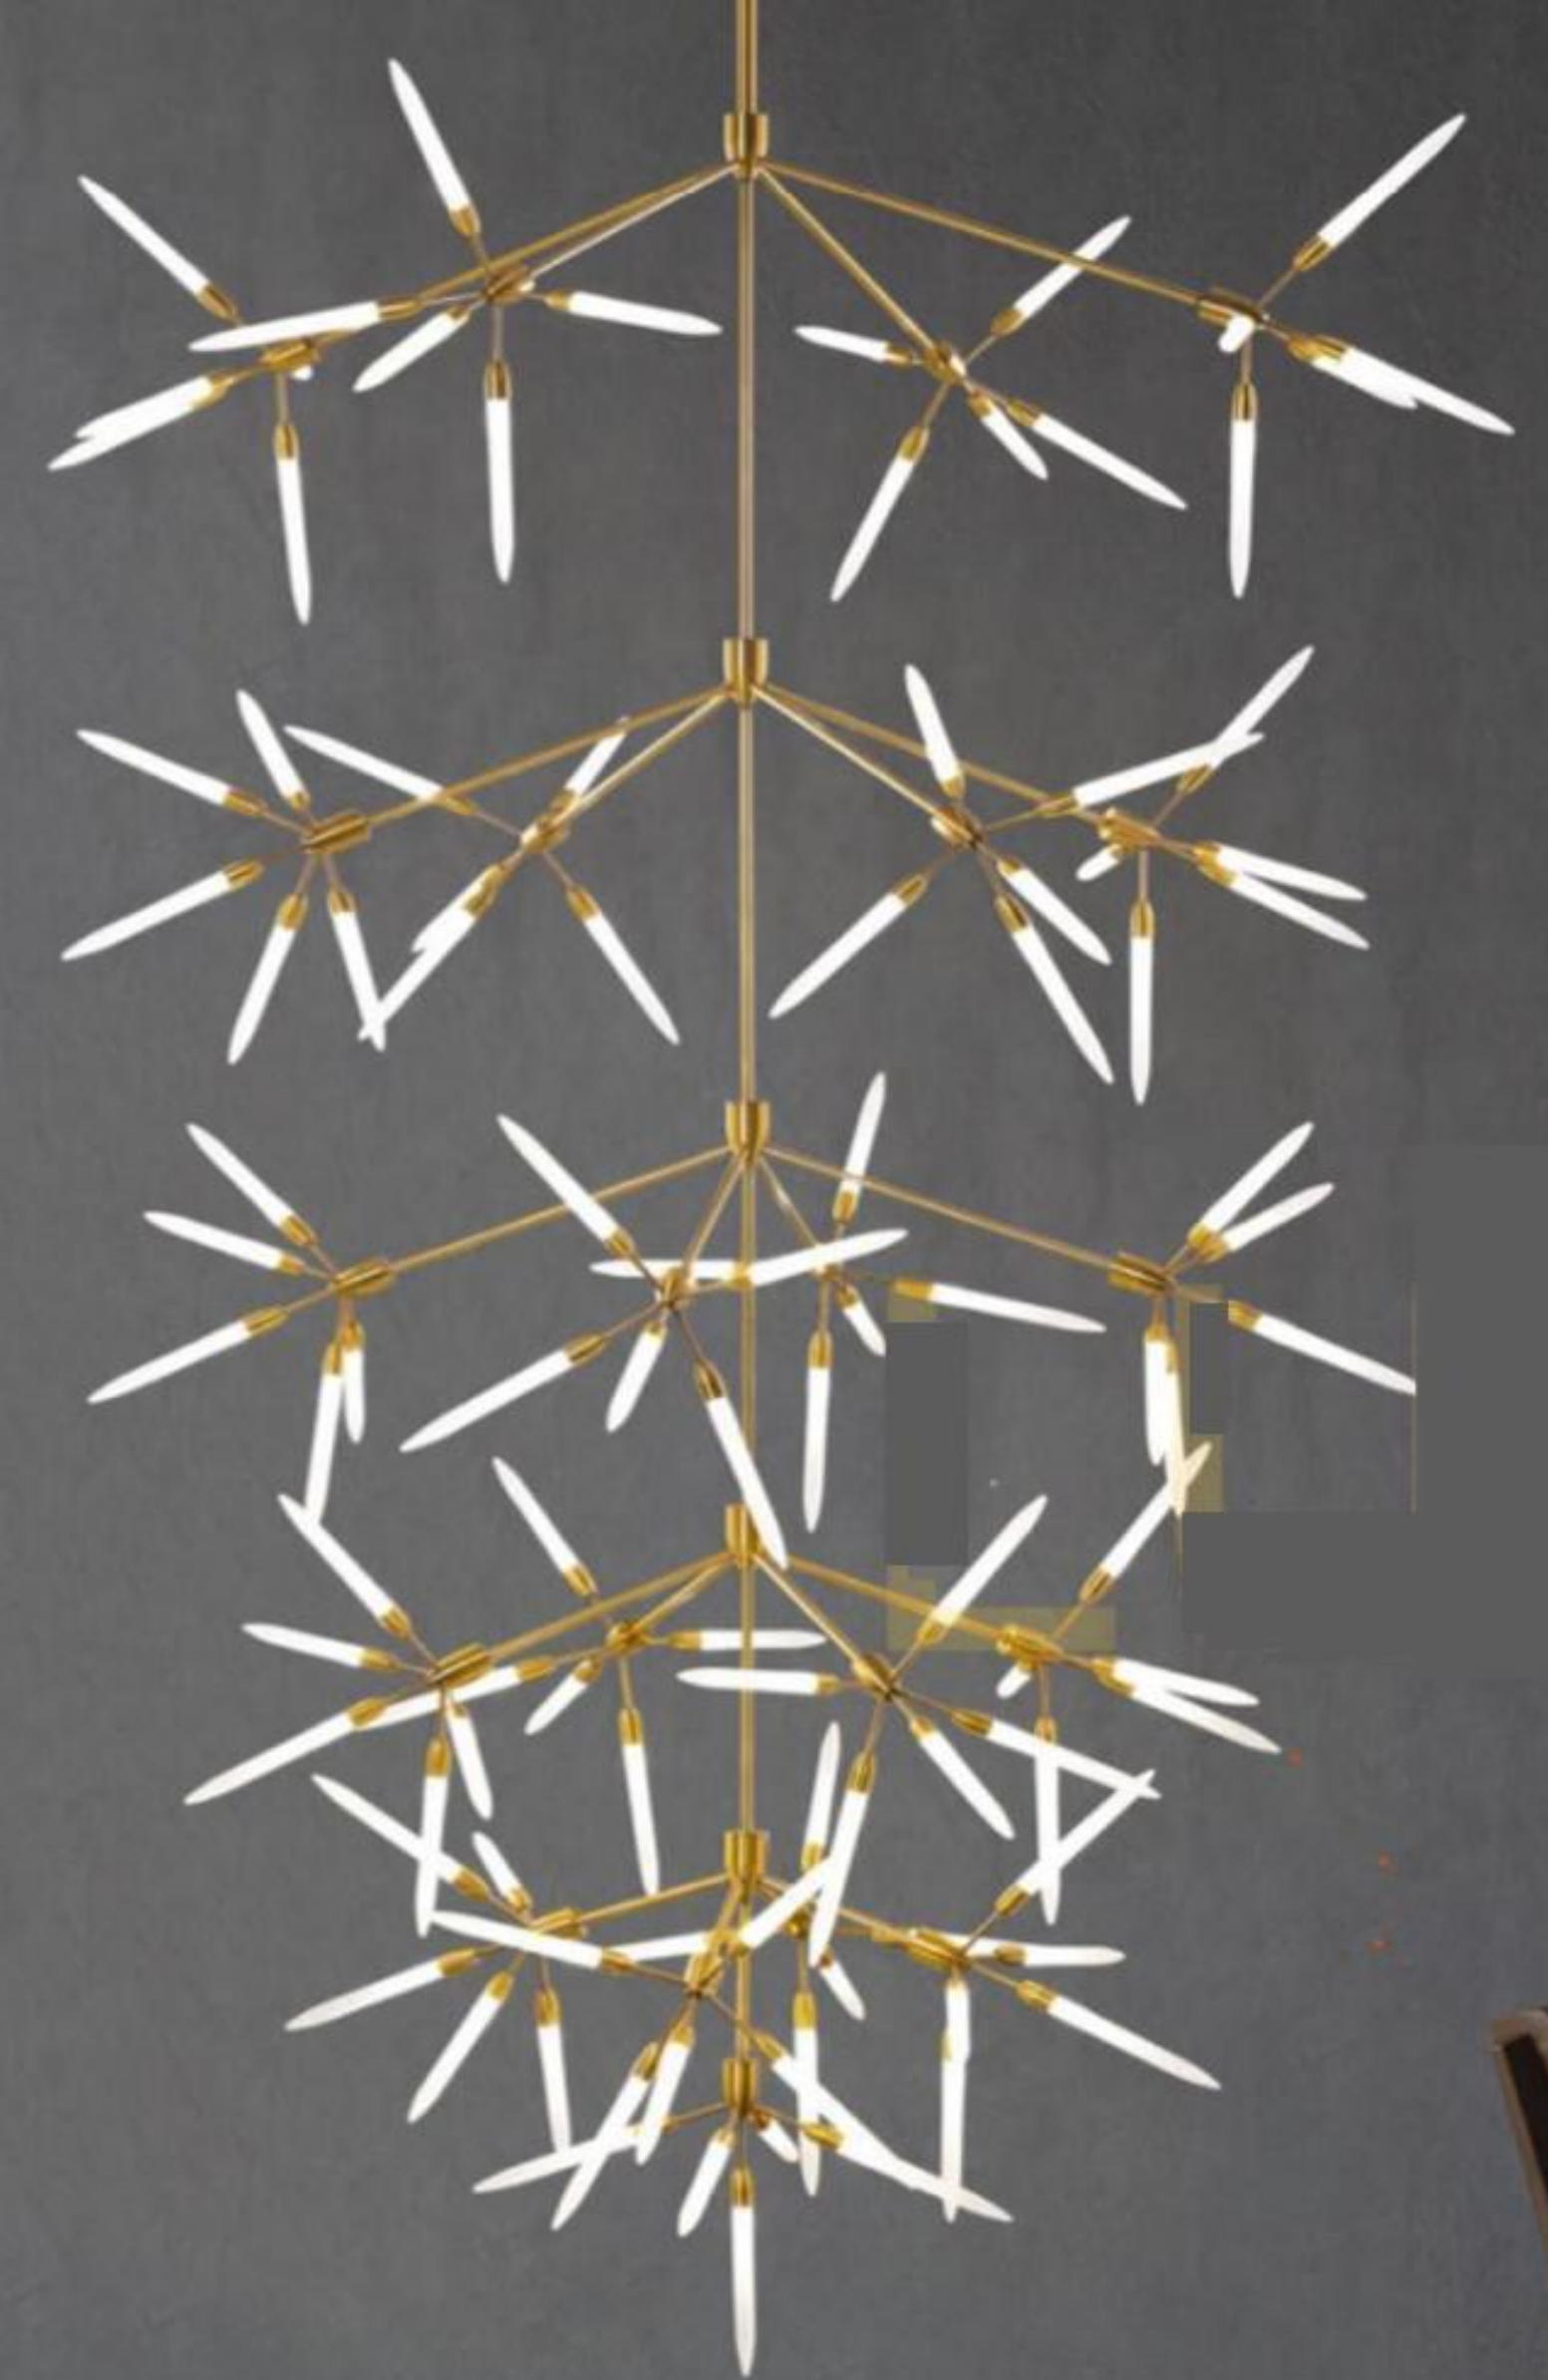

HOLDER TYPE : G4
SIZE : D1350*H2500
CODE : LCHL21006/105
MATERIAL :METAL
FINISH : BRASS
PRICE: 115000/-