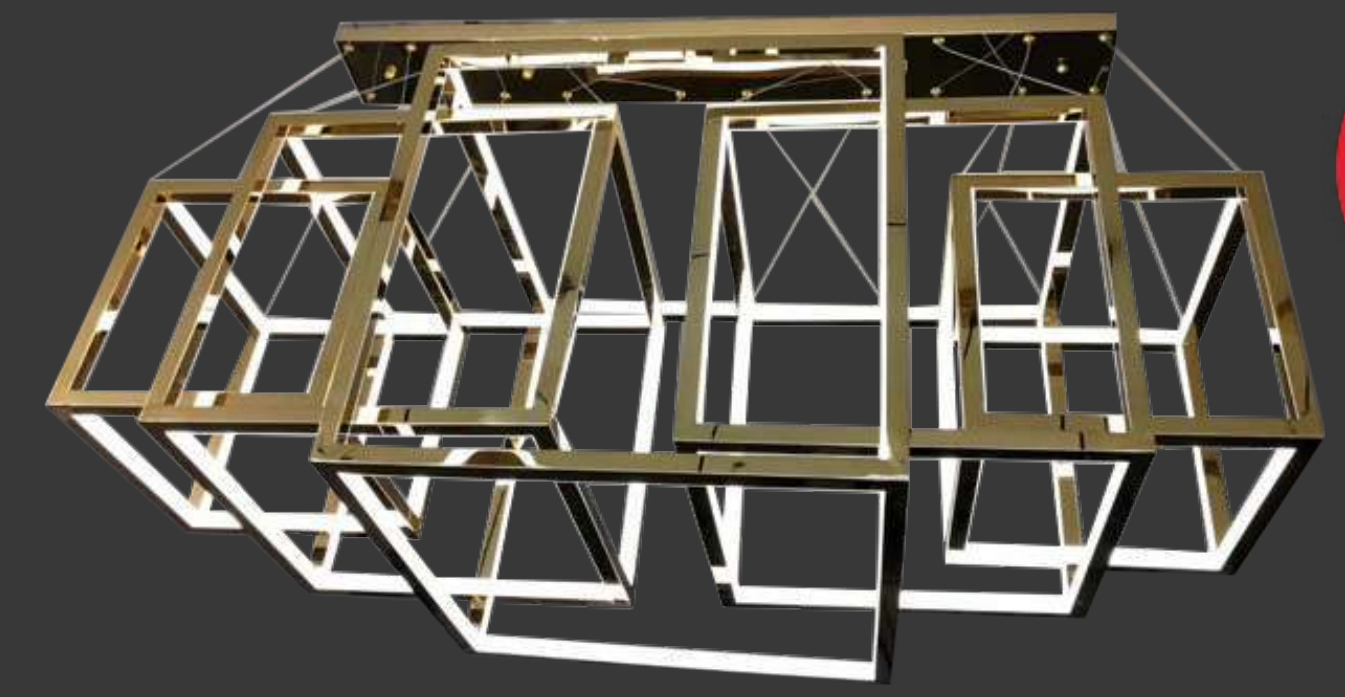

FINISH : BLACK + GOLD

S.NO 18800/-

HOLDER TYPE : LED
SIZE :600+400+200
CODE : LCCL13
MATERIAL : METAL +
ACRALYC
FINISH : COFFEE
S.NO : 11800/-

HOLDER TYPE : LED
SIZE :800+600+400
CODE : LCCL11/3
MATERIAL : METAL
FINISH : COFFEE
S.NO : 29500/-