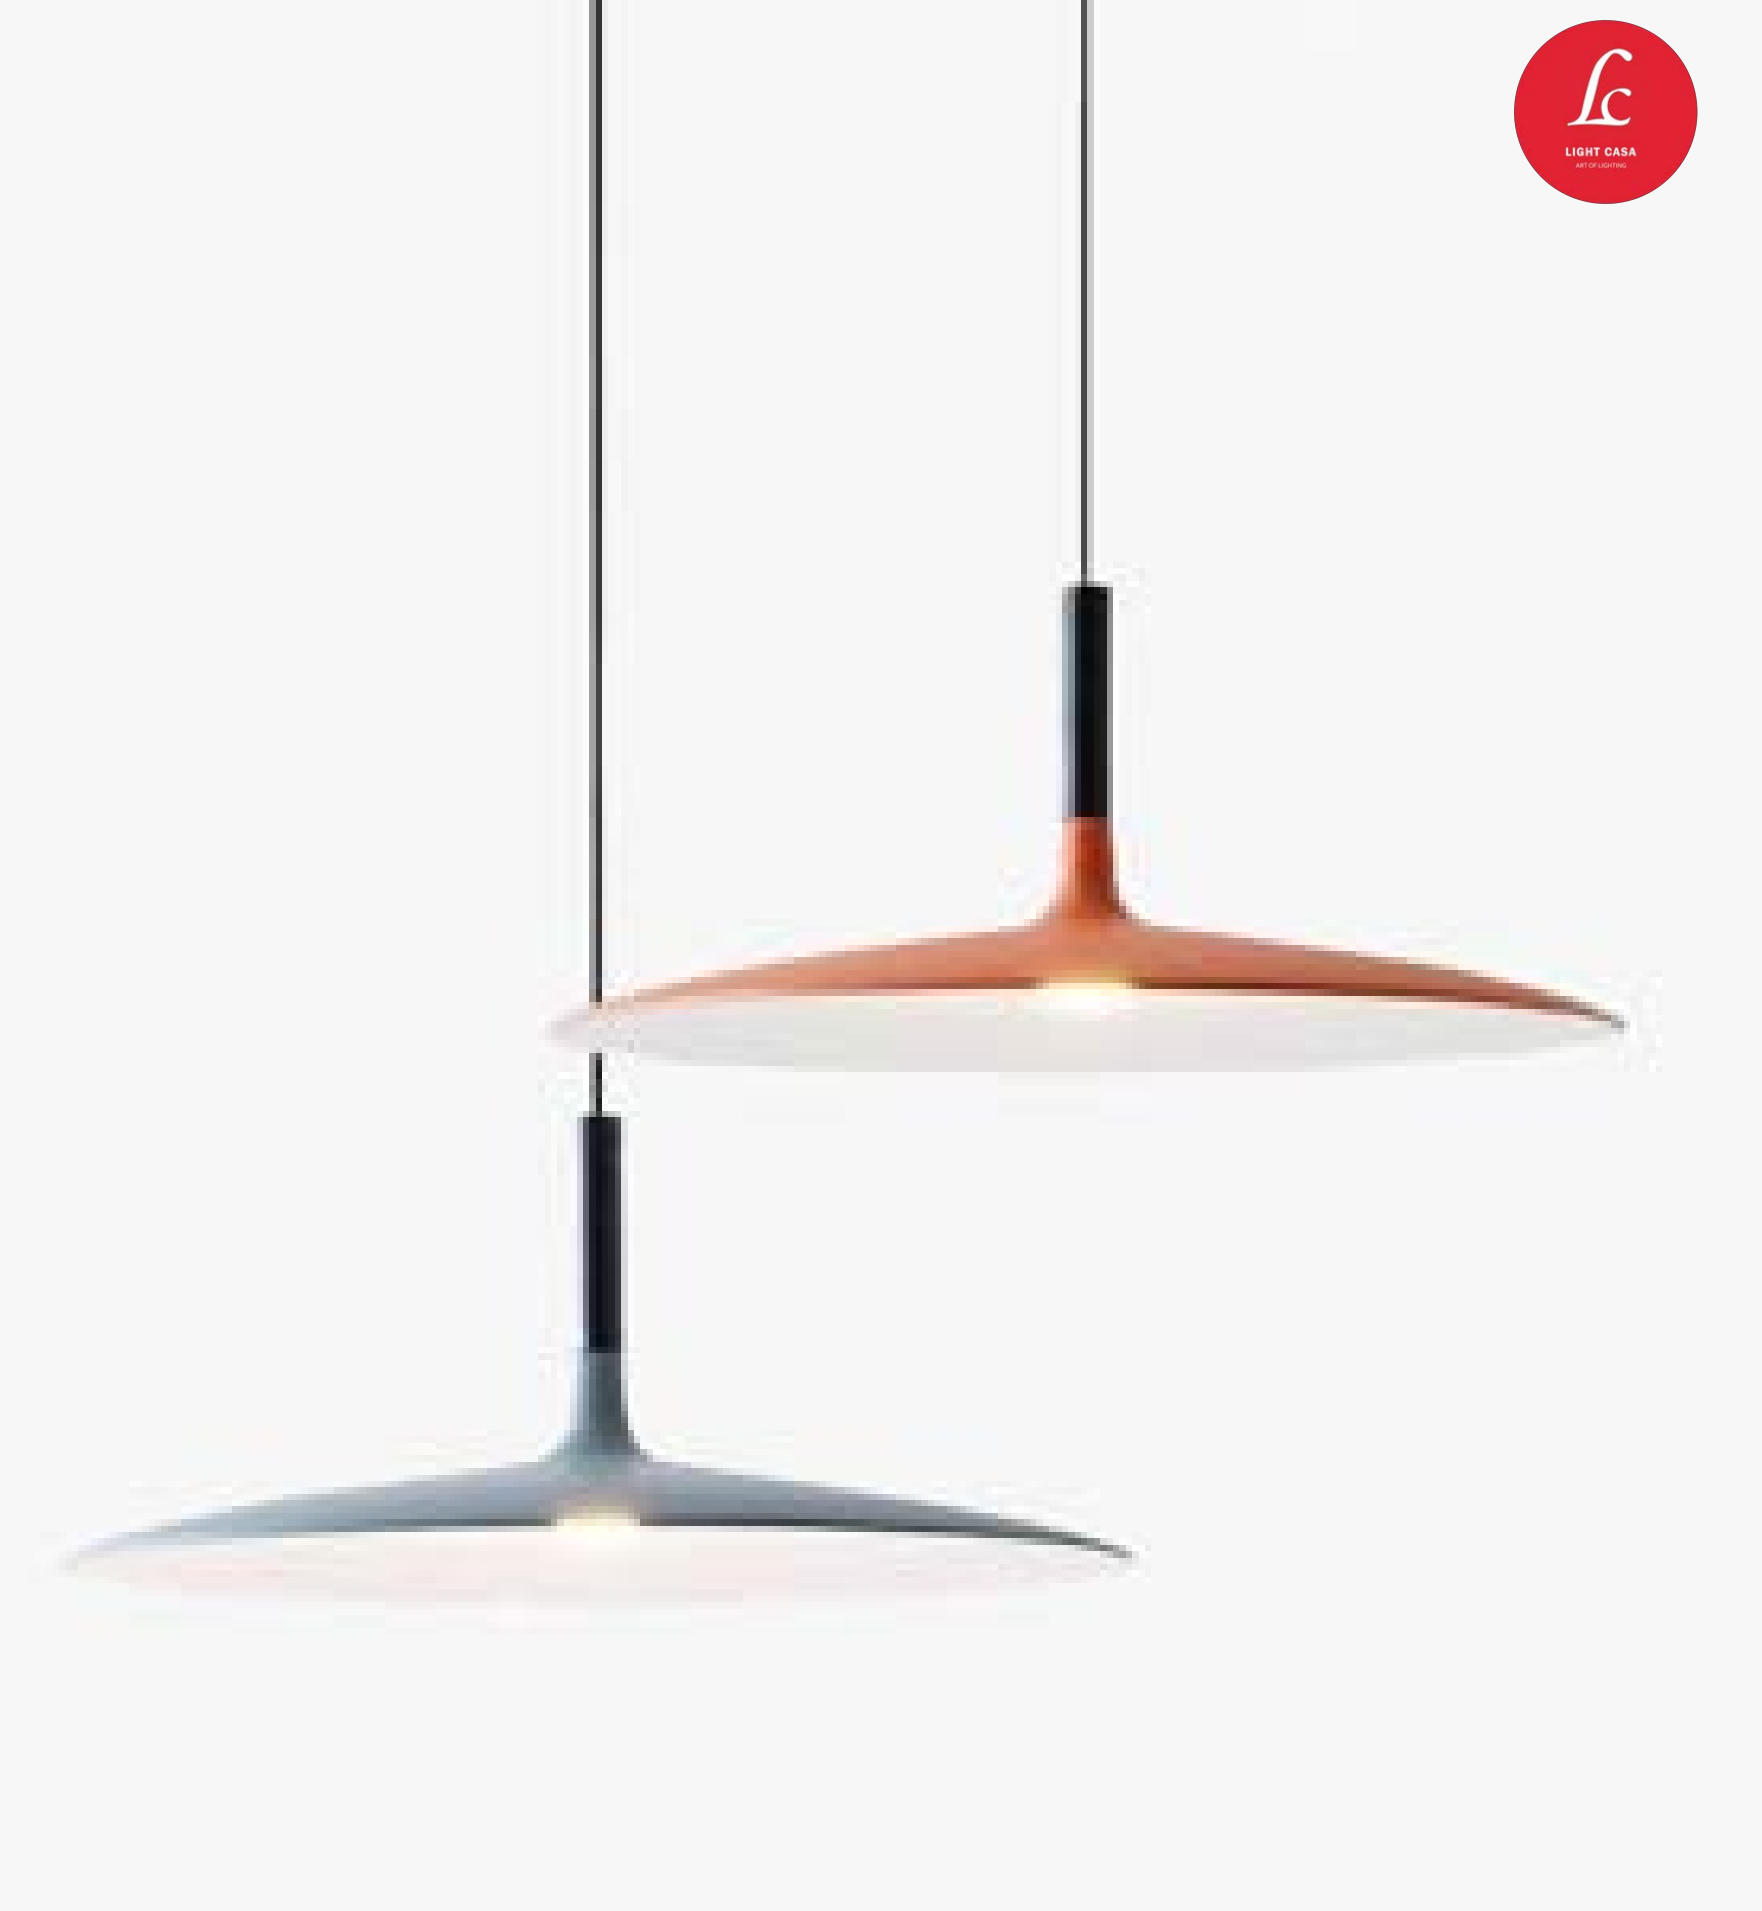

HOLDER TYPE : LED
SIZE : D350
CODE : LCPL35
MATERIAL : METAL + ACRYLIC
FINISH : BLACK / WHITE
S.NO : 4600/-

AVAILABLE IN 2 COLOURS