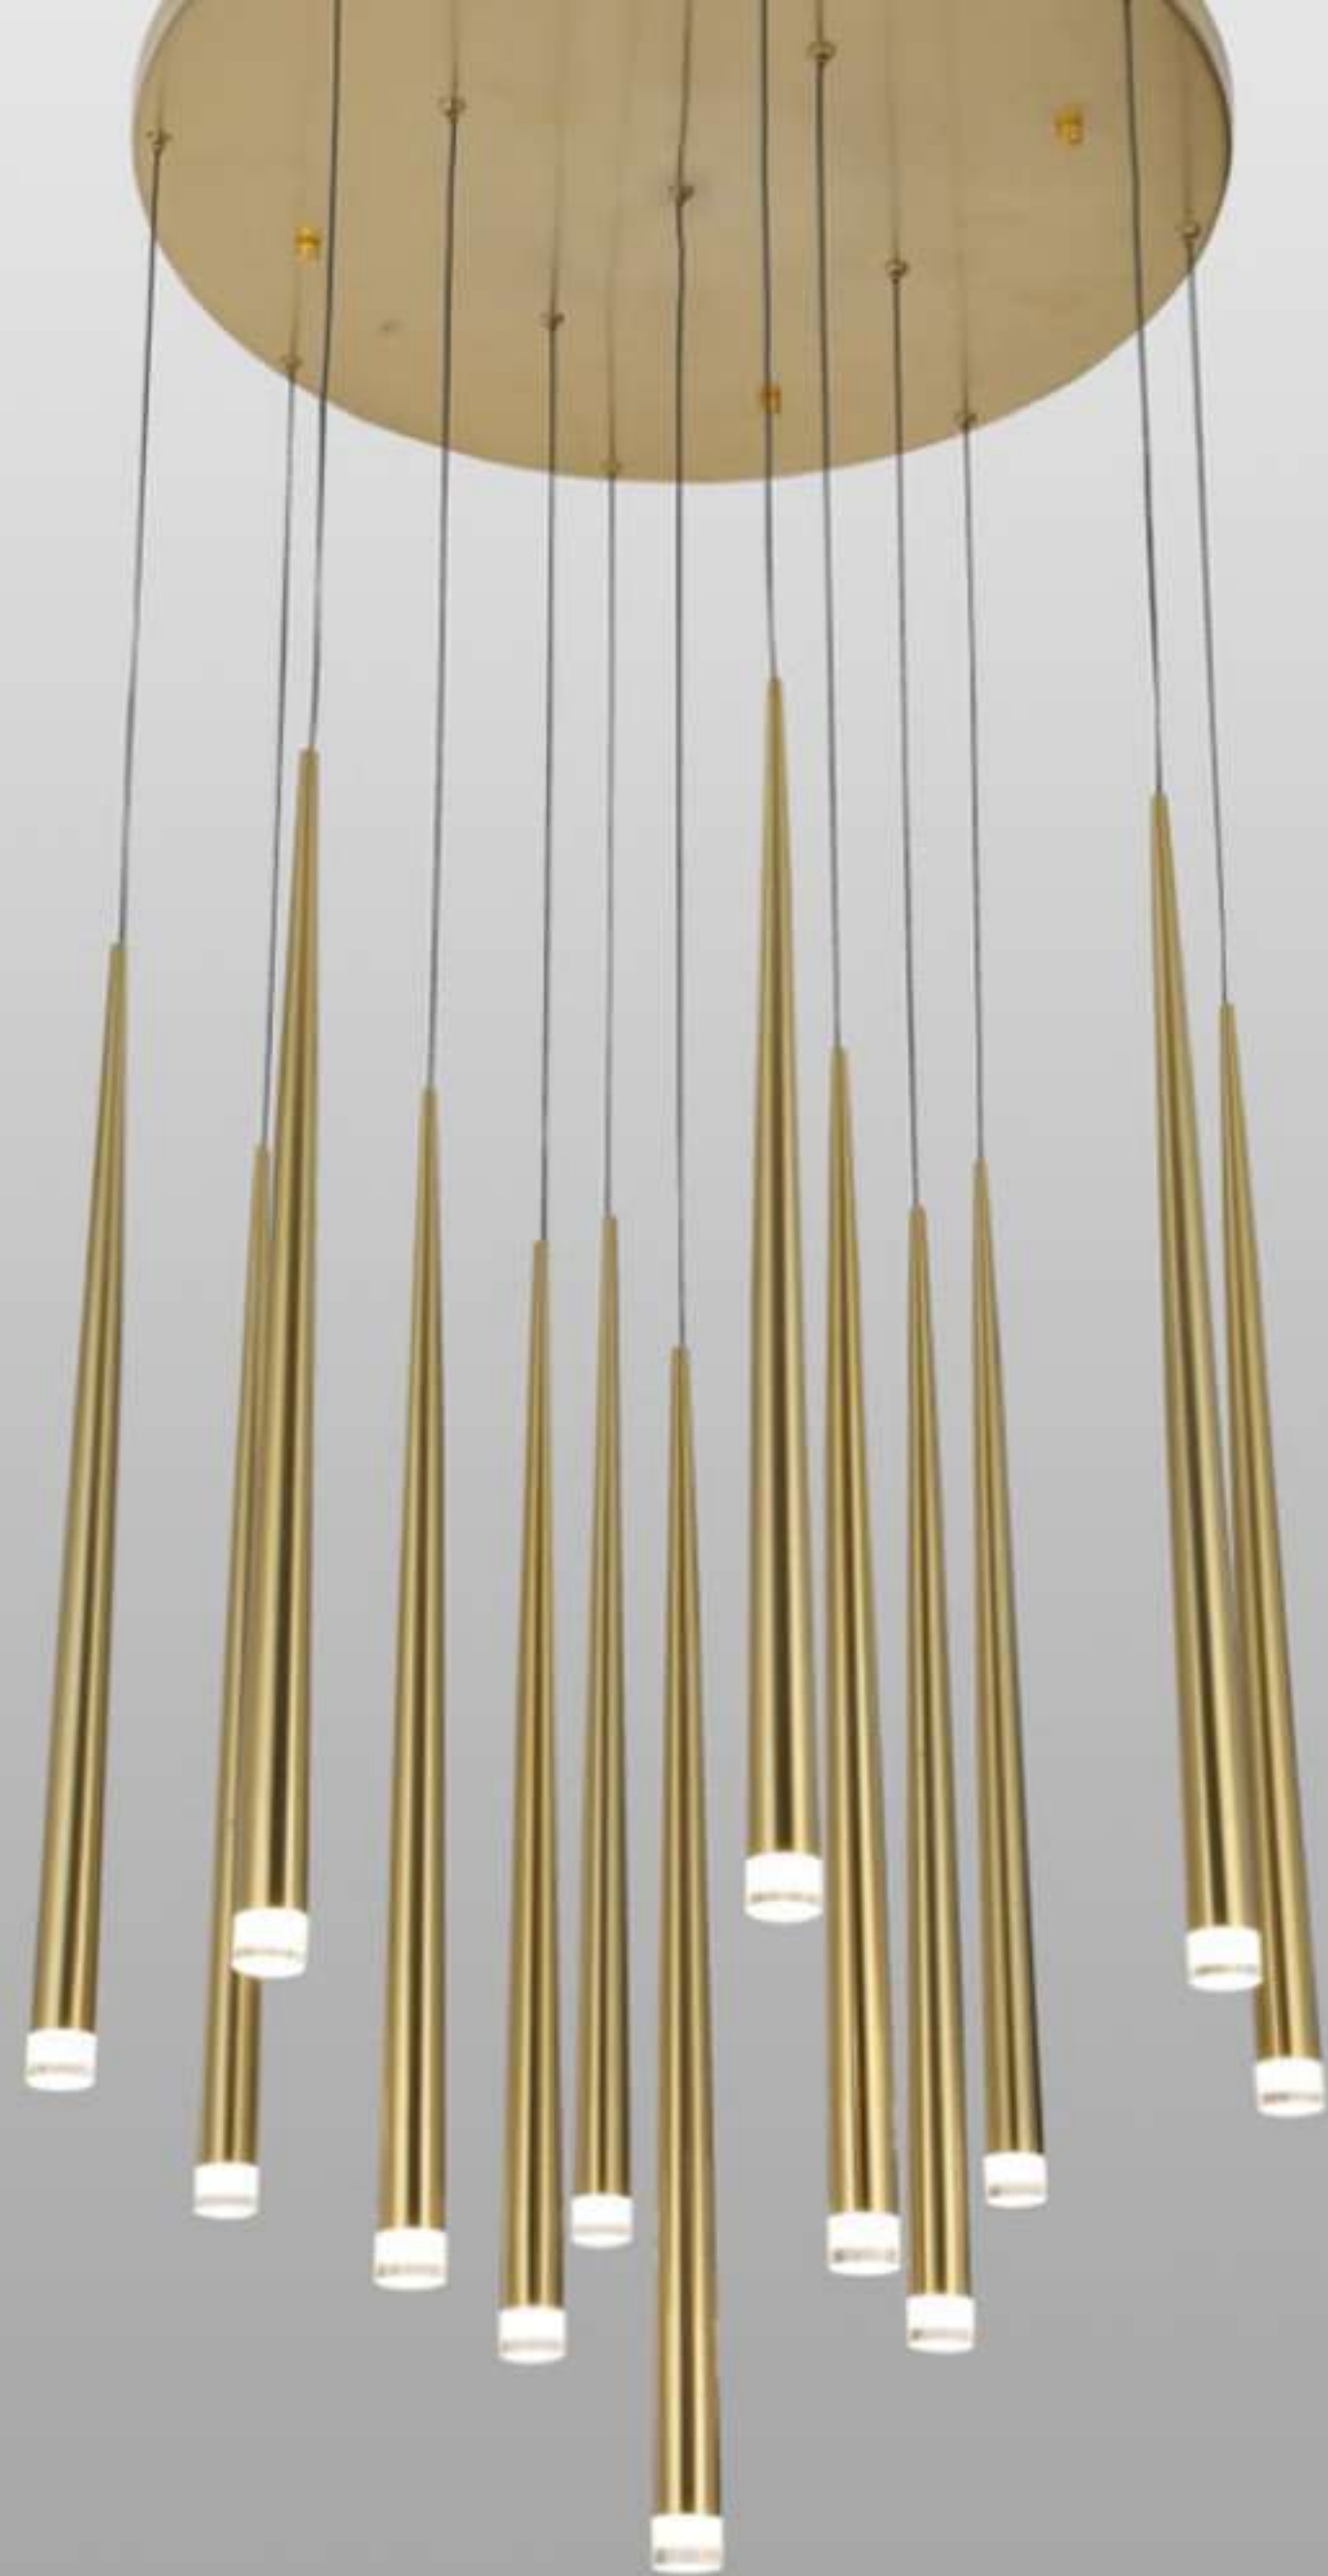

HOLDER TYPE : LED
SIZE :D600 H2000
CODE : LCHL10/21
MATERIAL : METAL
FINISH : BRASS/ROSEGOLD
S.NO : 37000/-

HOLDER TYPE : LED
SIZE D600 H2000(300)
CODE : LCHL21
MATERIAL : METAL + ACRYLIC
FINISH : BRASS
S.NO : 37000/-

LIMITED STOCK

HOLDER TYPE : LED
SIZE : D300MM (H500)
CODE : LCCL07865
MATERIAL : METAL + CRYSTAL
FINISH : BRASS + CLEAR
PRICE: 19000/-

HOLDER TYPE : LED
SIZE :D600
CODE : LCHL22/10
MATERIAL : METAL
FINISH : BRASS
PRICE: 33500/-