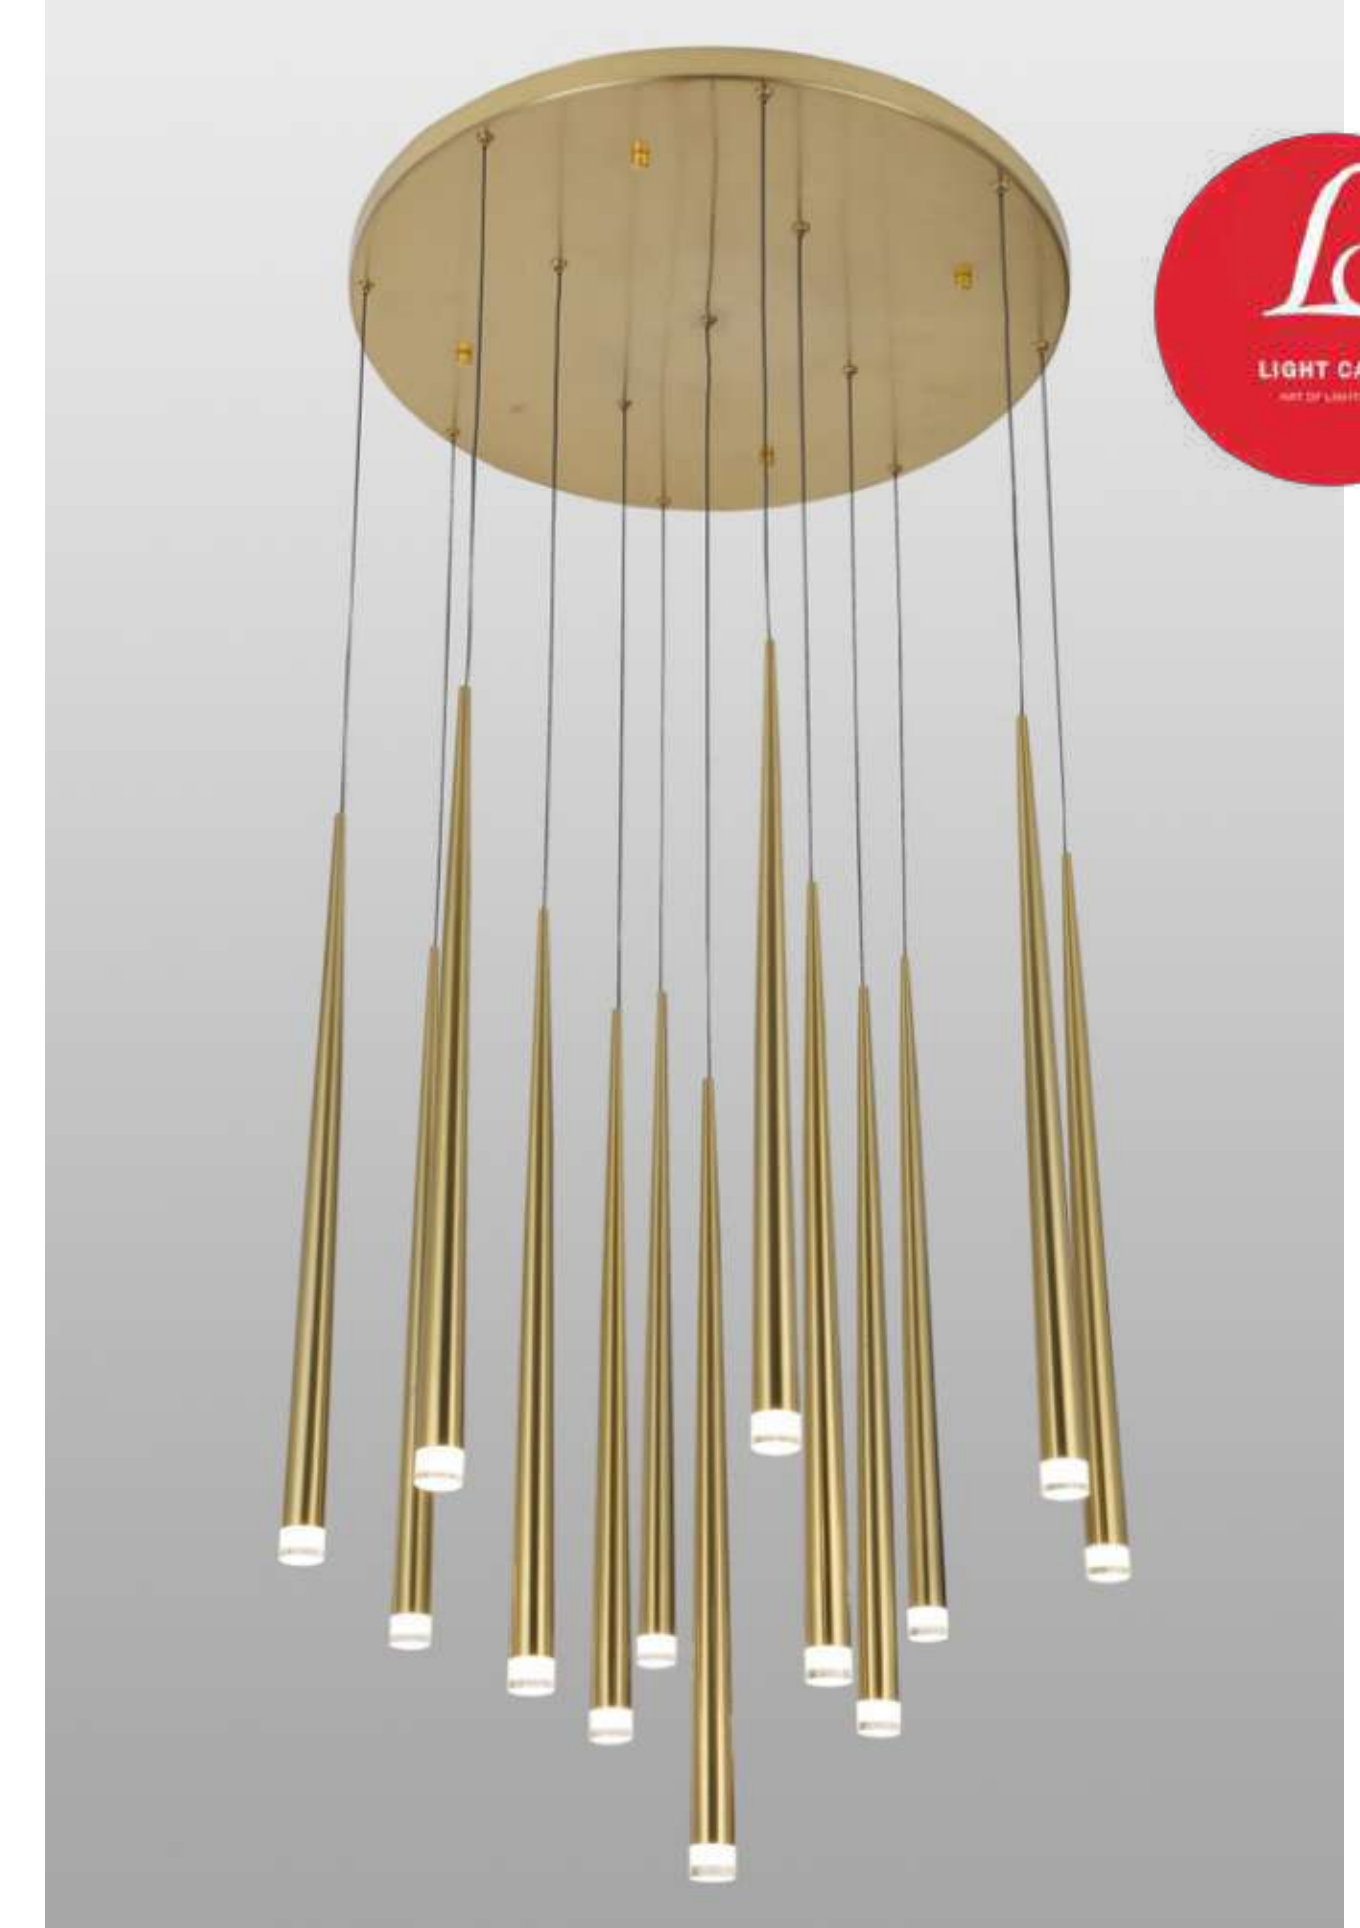

HOLDER TYPE : LED
SIZE :D600 H2000
CODE : LCHL10/21
MATERIAL : METAL
FINISH : BRASS/ROSEGOLD
S.NO : 37000/-

HOLDER TYPE : LED
SIZE D600 H2000(300)
CODE : LCHL21
MATERIAL : METAL + ACRYLIC
FINISH : BRASS
S.NO : 37000/-

LIMITED STOCK

HOLDER TYPE : LED
SIZE : D300MM (H500)
CODE : LCCL07865
MATERIAL : METAL + CRYSTAL
FINISH : BRASS + CLEAR
PRICE: 19000/-

HOLDER TYPE : LED
SIZE :D600
CODE : LCHL22/10
MATERIAL : METAL
FINISH : BRASS
PRICE: 33500/-