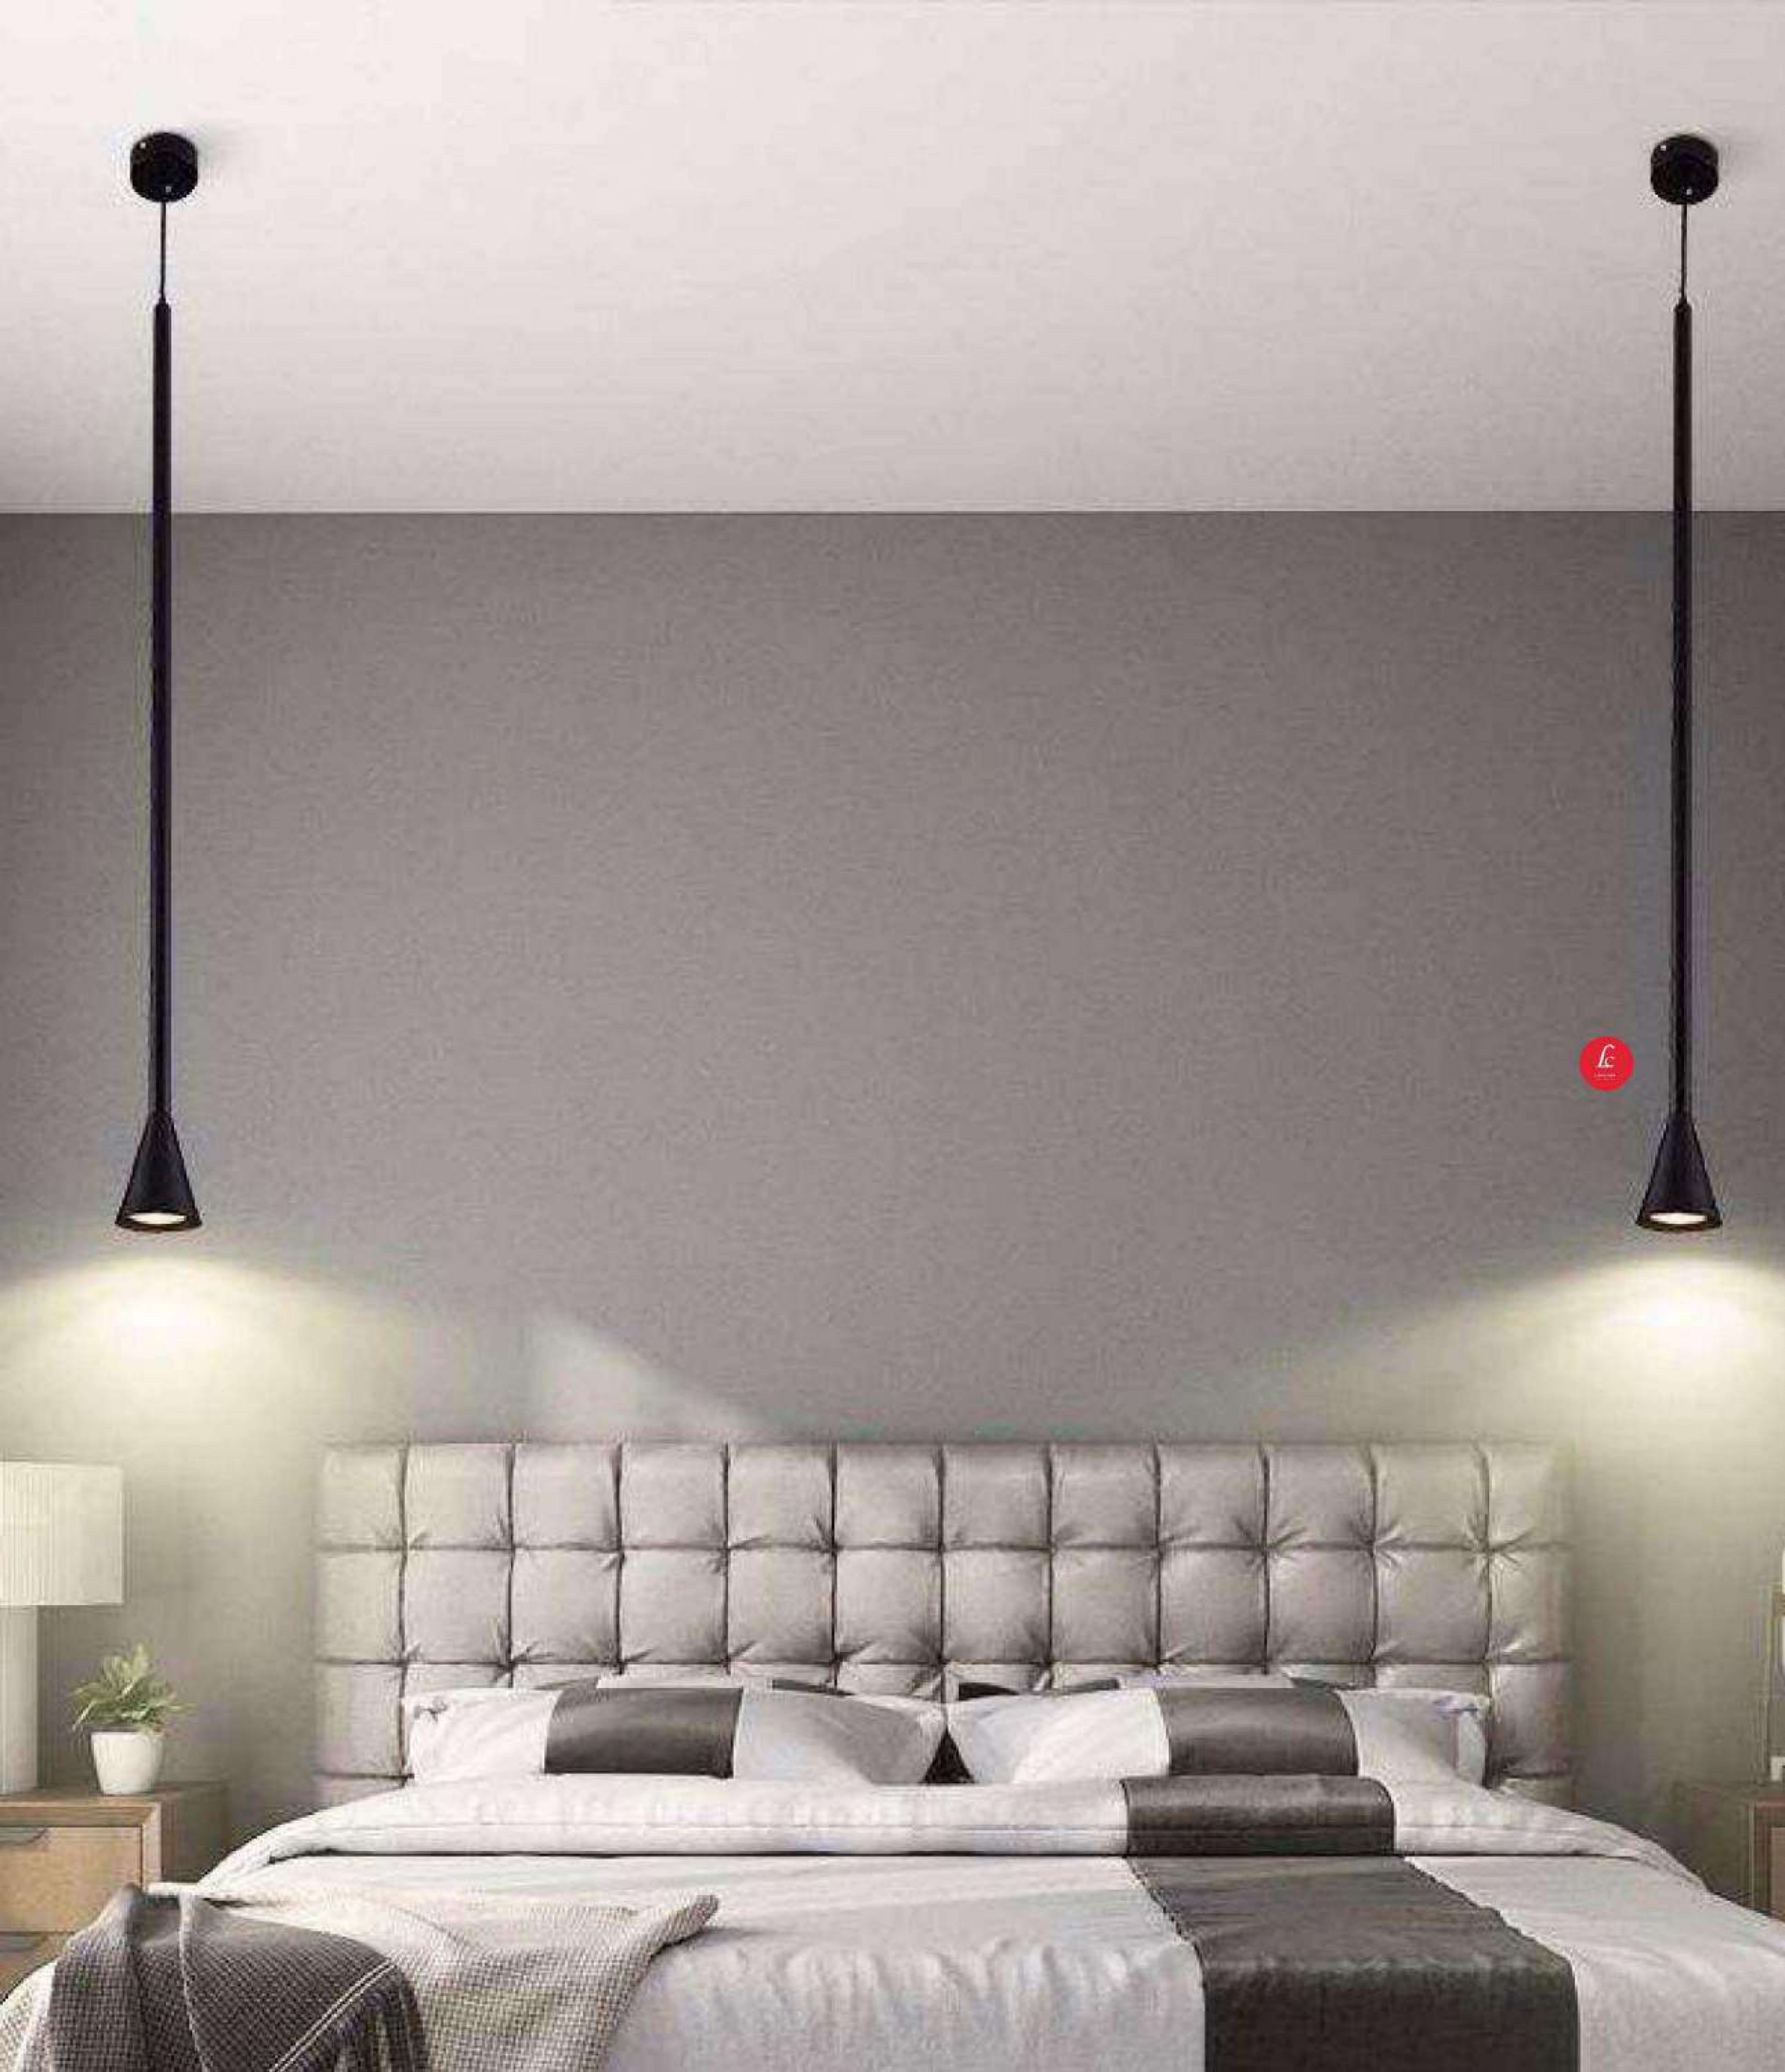

HOLDER TYPE : E27

SIZE :D200 H300

CODE : LCPL26

MATERIAL : METAL + GLASS

FINISH : ROSEGOLD,

S.NO : 6350/-

HOLDER TYPE : LED
SIZE : L600
CODE : LCPL18/1
MATERIAL : METAL + ACRYLIC
FINISH : BLACK
S.NO : 3400/-