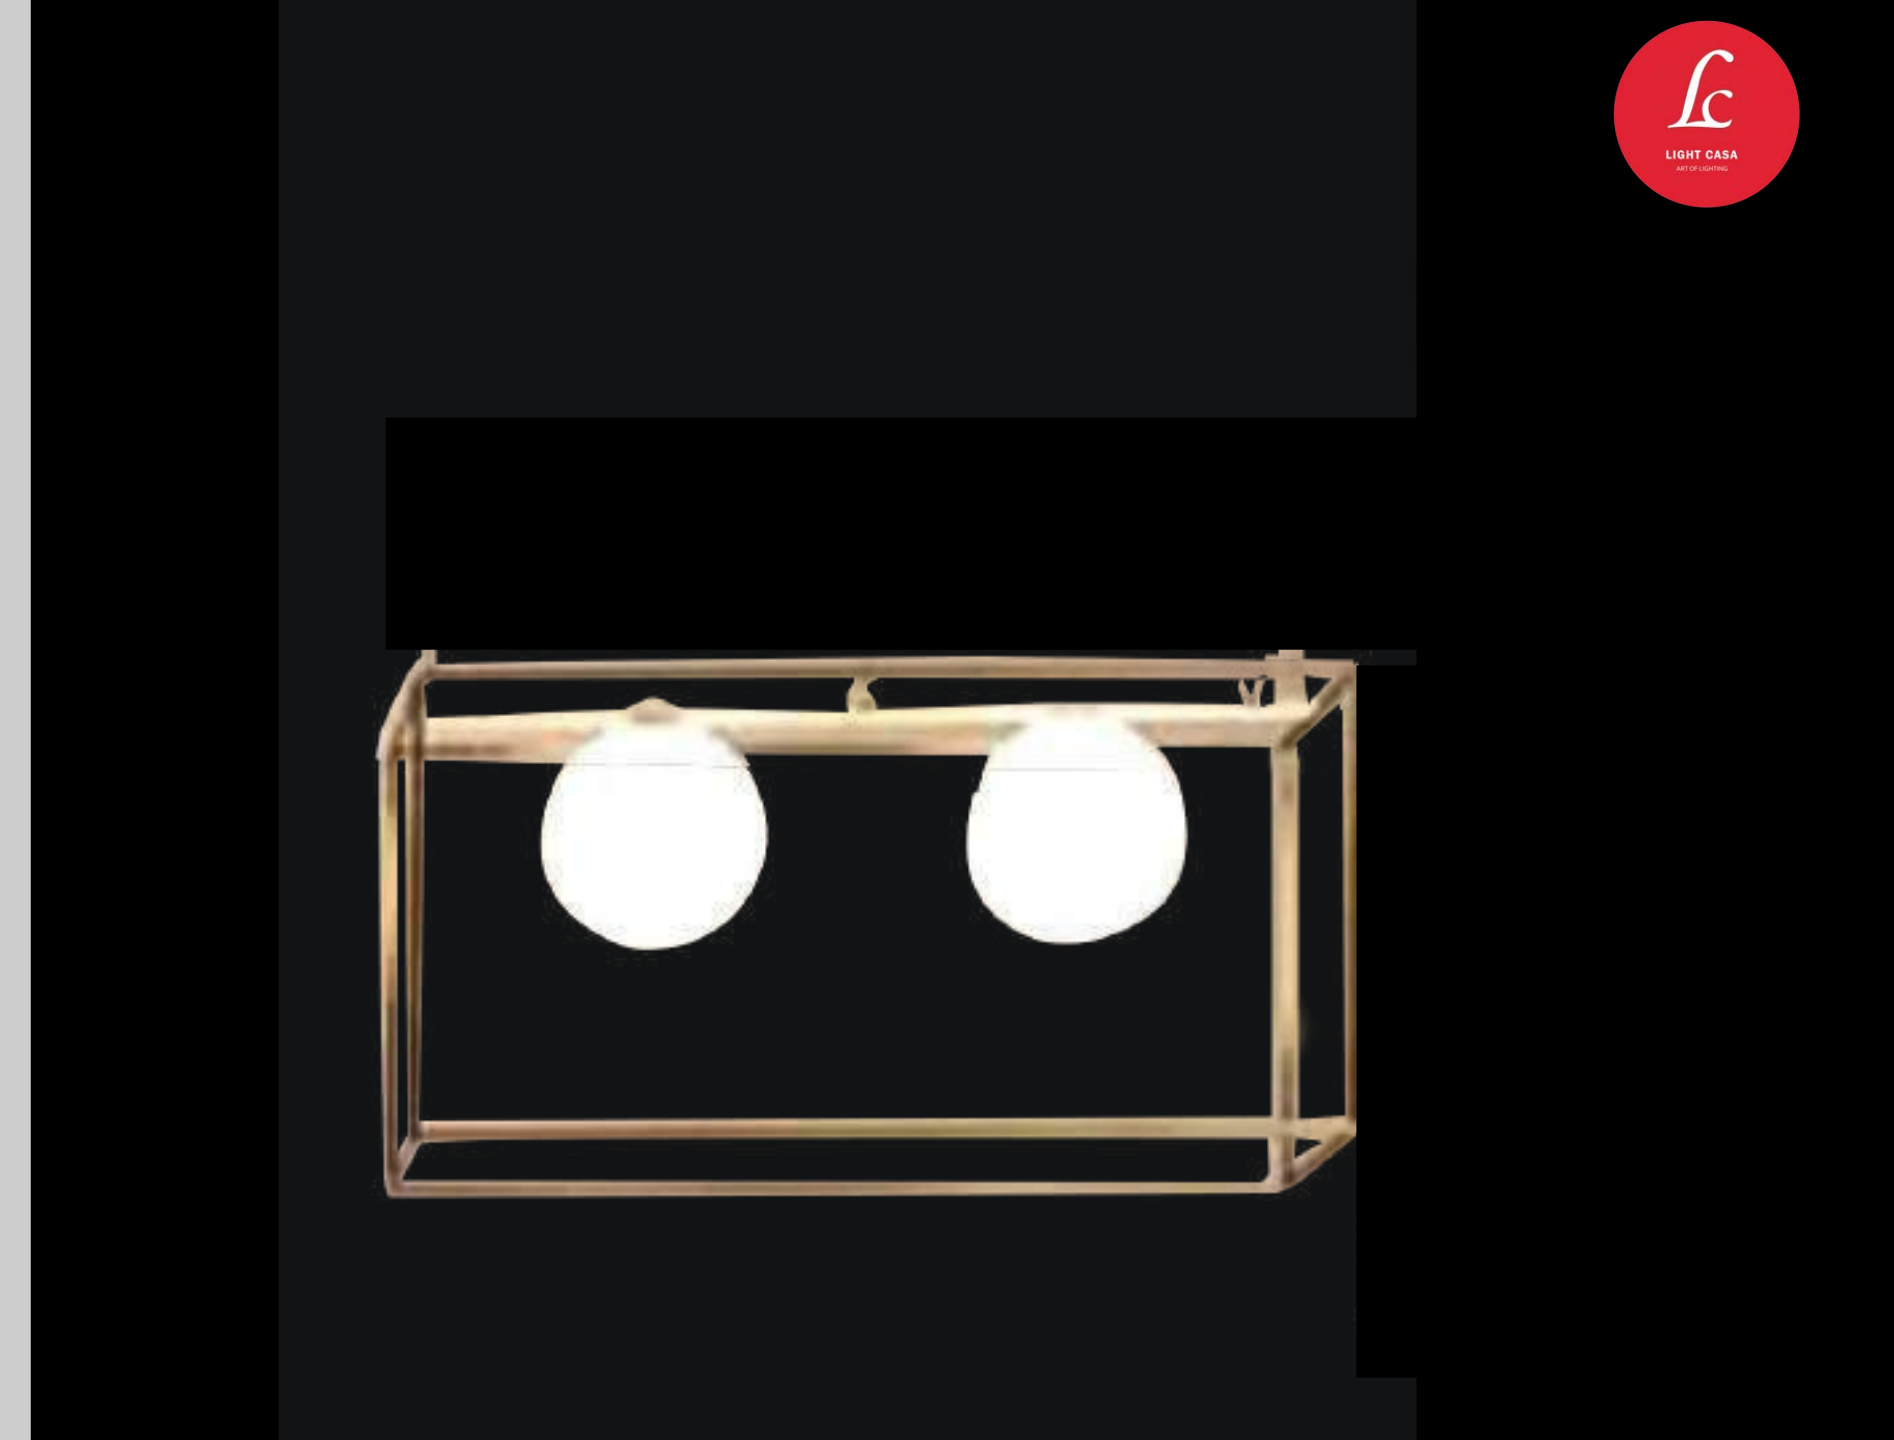

HOLDER TYPE : G9
SIZE : 500*250*250 &
600*300*300
CODE : LCPL16/2
MATERIAL : SS + GLASS
FINISH : GOLD
S.NO : 17500/- & 18500/-