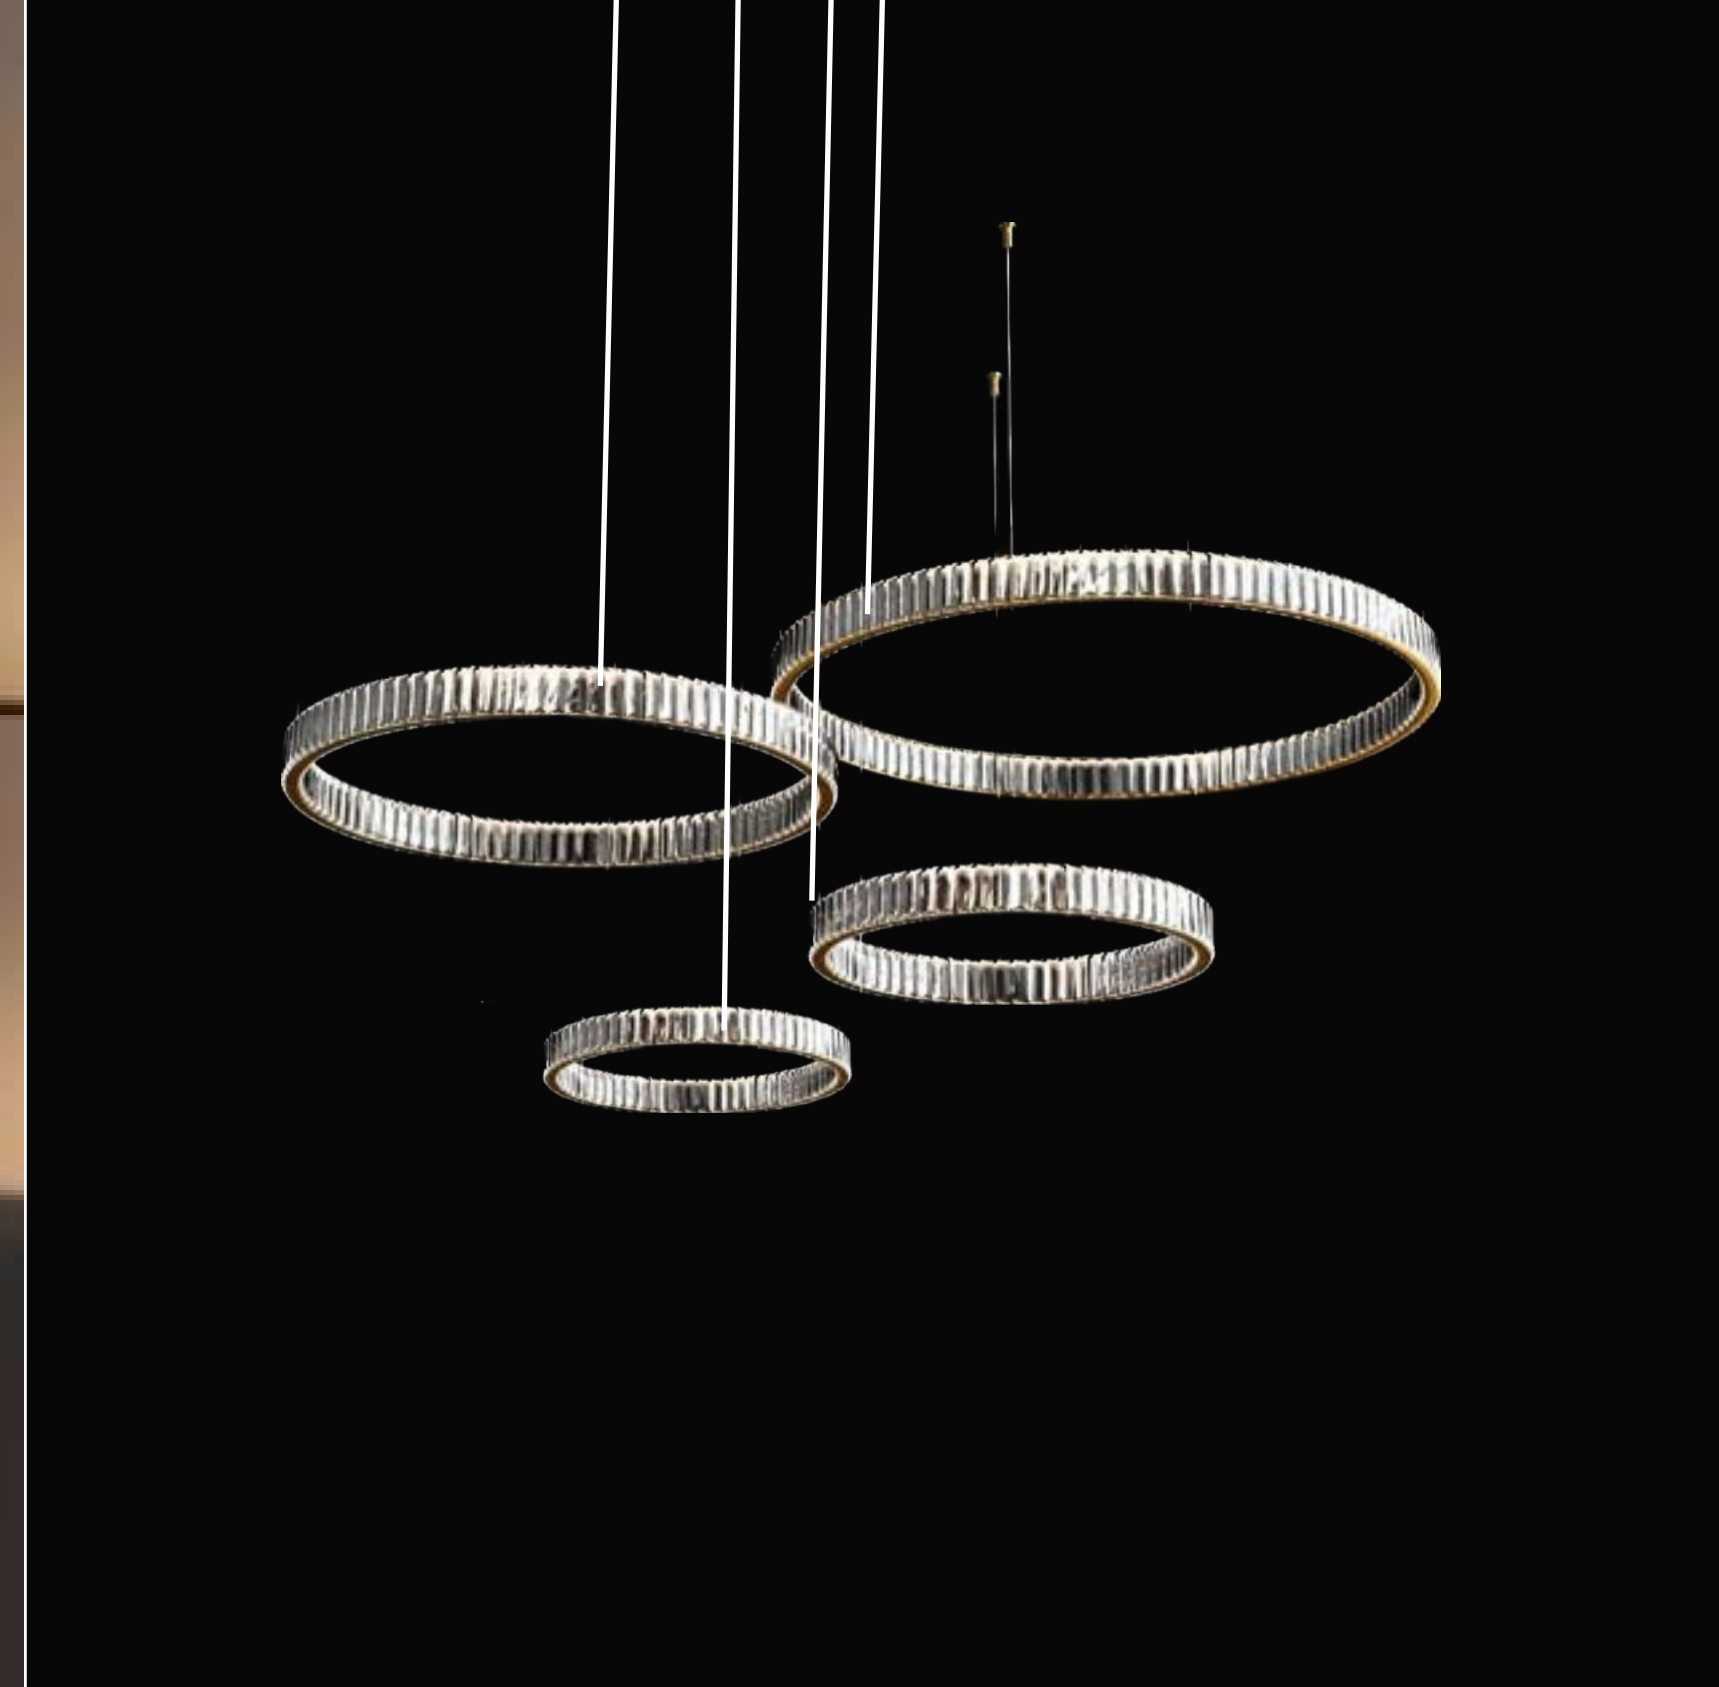

**HOLDER TYPE : E14(11)**

**SIZE : D600**

**CODE : 6040/600**

**MATERIAL :METAL + CRYSTAL**

**FINISH : GOLD FOIL + CLEAR +AMB**

**PRICE: 35700/-**

**HOLDER TYPE : LED**  
**SIZE : D400,600,800,1000**  
**CODE : 22618/4,6,8,10**  
**MATERIAL :METAL+ CRYSTAL**  
**FINISH : GOLD**  
**PRICE: 12000;14000;19800;24500/-**