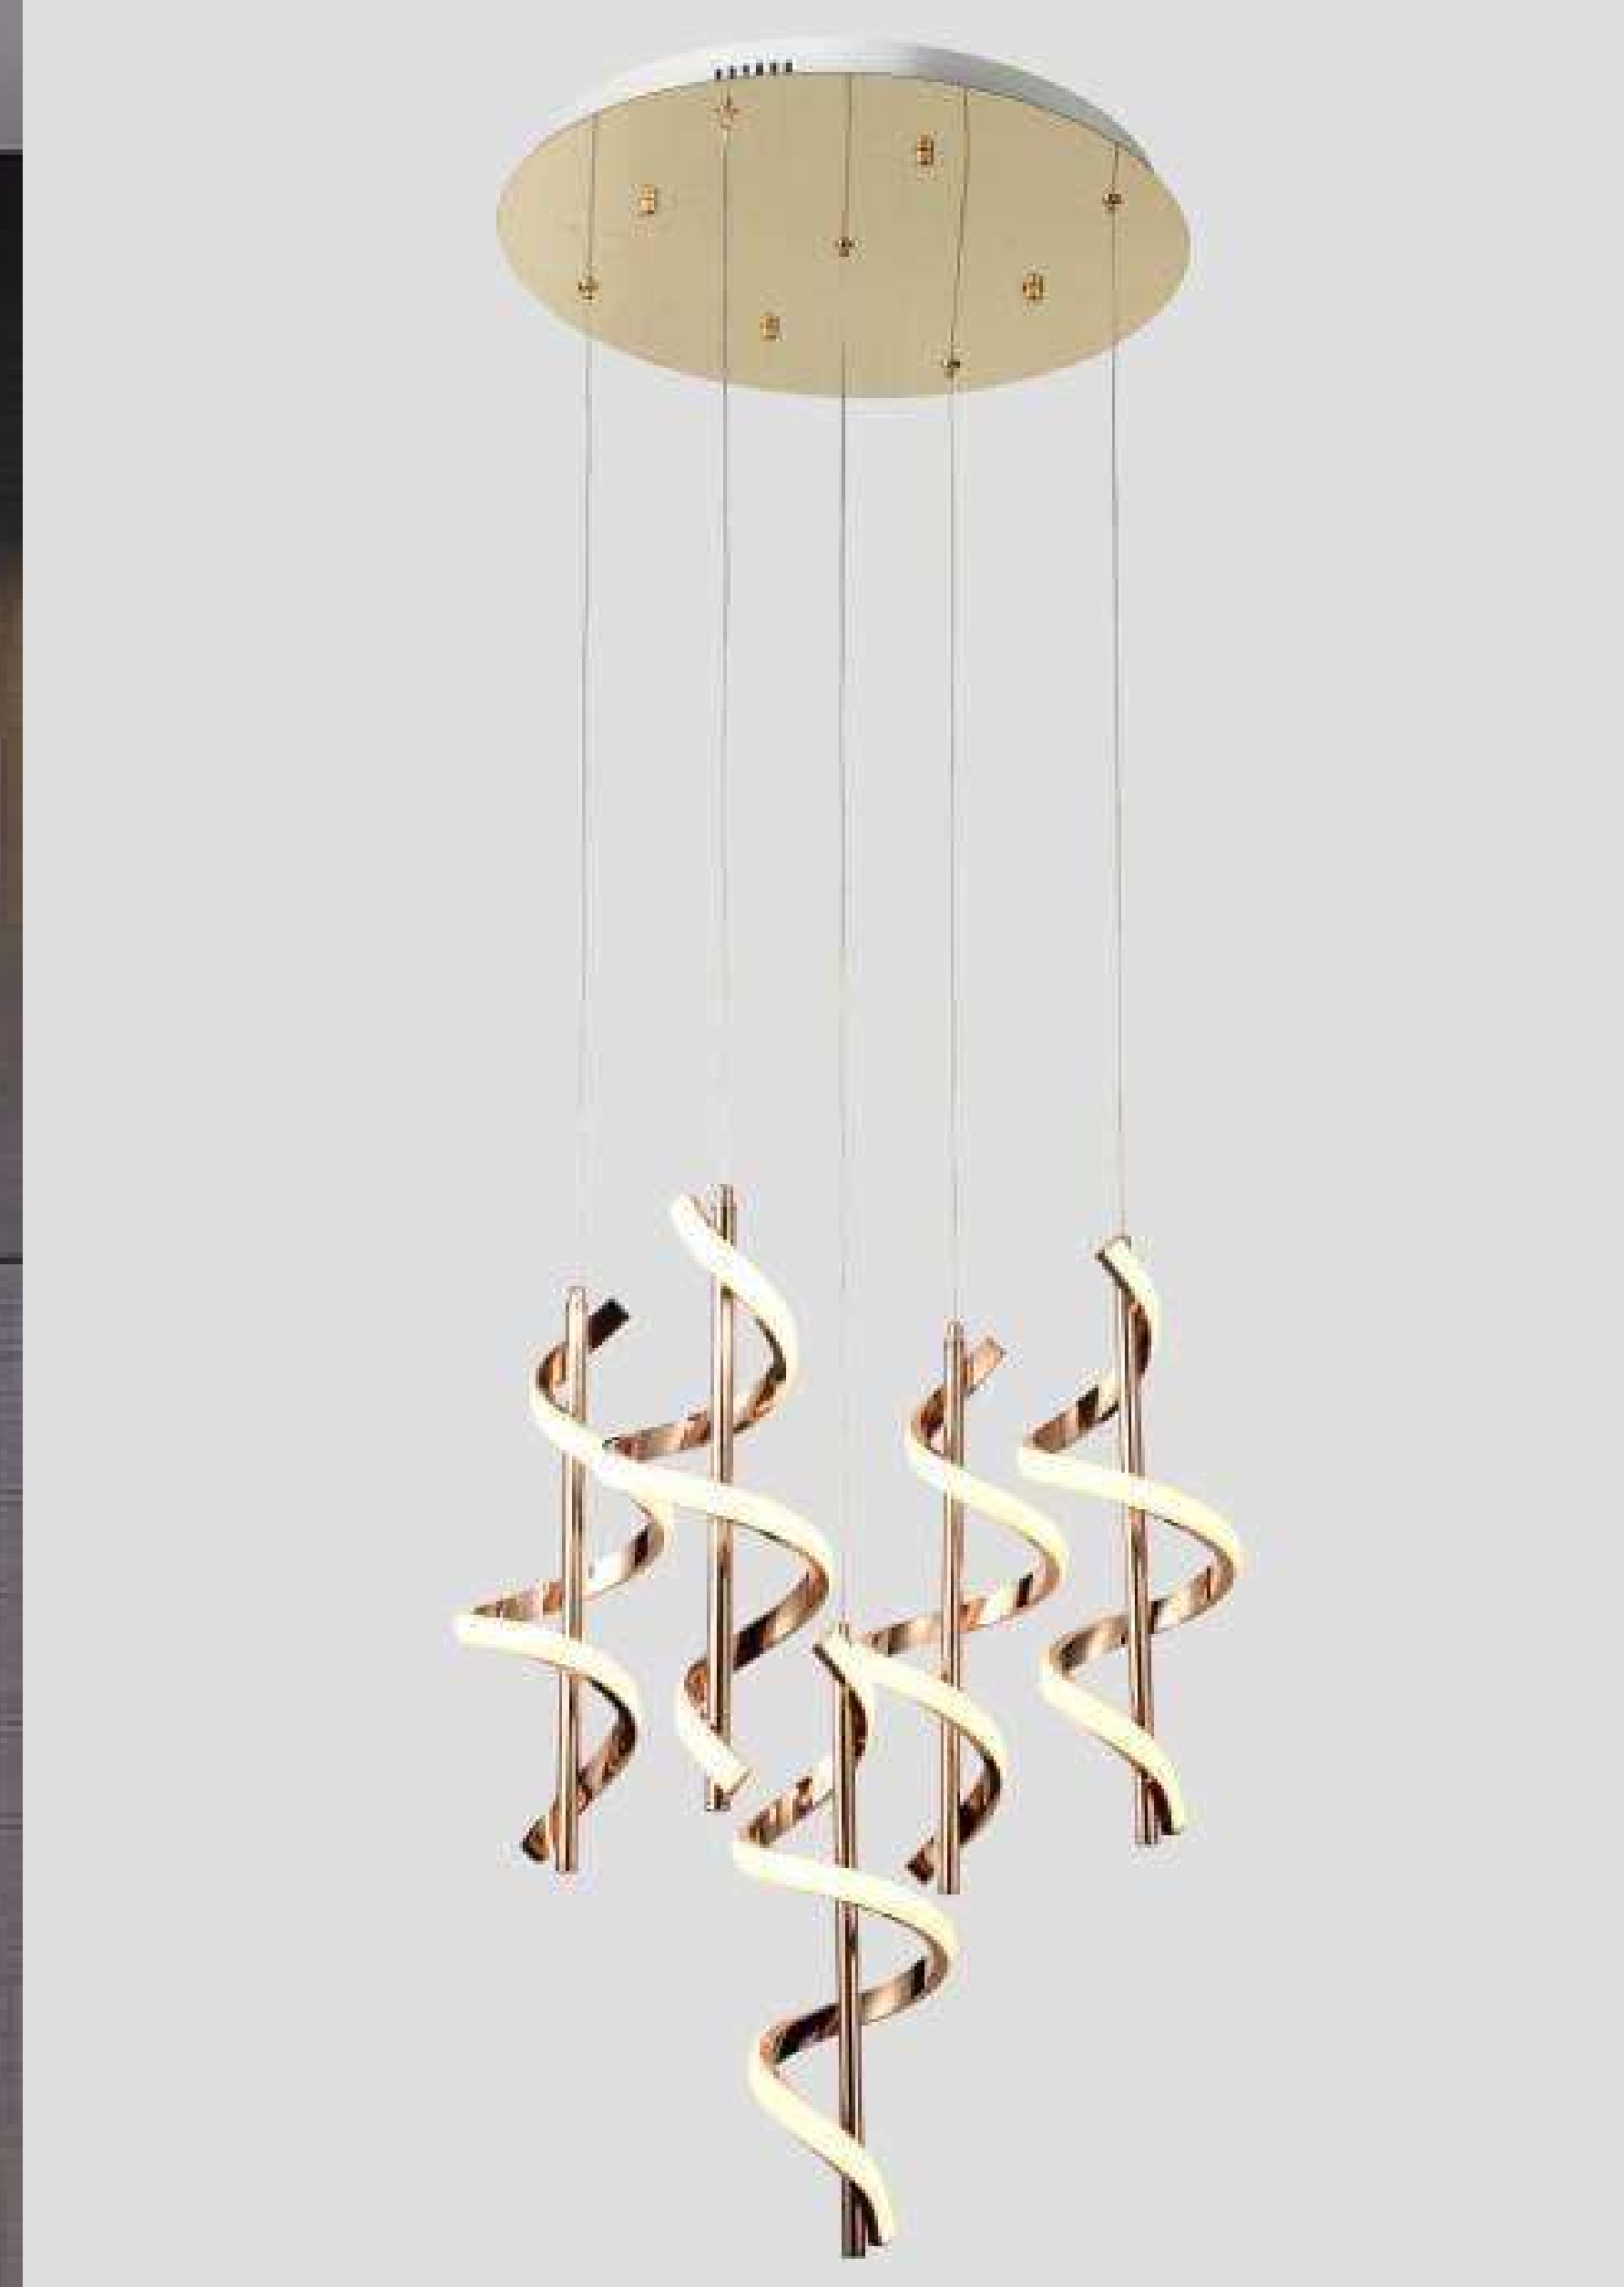

**HOLDER TYPE : LED**  
**SIZE : L1200**  
**CODE : LCCL18442**  
**MATERIAL :METAL**  
**FINISH : GD (PC)+MILKY**  
**PRICE: 15500/-**

**HOLDER TYPE : LED**  
**SIZE : D600 H600(1200)**  
**CODE : JSN3302/10**  
**MATERIAL :METAL**  
**FINISH : BRASS**  
**PRICE: 16500/-**

**HOLDER TYPE : LED**  
**SIZE :L800 W200**  
**CODE : LCCL16**  
**MATERIAL : METAL**  
**FINISH : ROSEGOLD**  
**PRICE : 20070/-**

**HOLDER TYPE : LED**  
**SIZE : L1200**  
**CODE : LCCL203613A**  
**MATERIAL :METAL + GLASS**  
**FINISH : BRASS**  
**PRICE: 22500/-**

**HOLDER TYPE : LED**  
**SIZE : L800 W200**  
**CODE : LCCL16**  
**MATERIAL : METAL**  
**FINISH : ROSEGOLD**  
**PRICE : 19500/-**

**ROSEGOLD**

HOLDER TYPE : LED  
SIZE : D300 H 1200  
CODE : LCPL2007  
MATERIAL :METAL +CRYSTAL  
ACRALYC  
FINISH : FRENCH GOLD  
PRICE: 17700/-

HOLDER TYPE : LED  
SIZE : D500 H2500(D120)  
CODE : LCHL7003/5  
MATERIAL :METAL  
FINISH : ROSEGOLD  
PRICE: 16500/-

HOLDER TYPE : LED  
SIZE : D150\*5+250\*2 H2000  
CODE : 230223/7  
MATERIAL :METAL  
FINISH : RUSTIC GOLD  
PRICE: 37050/-