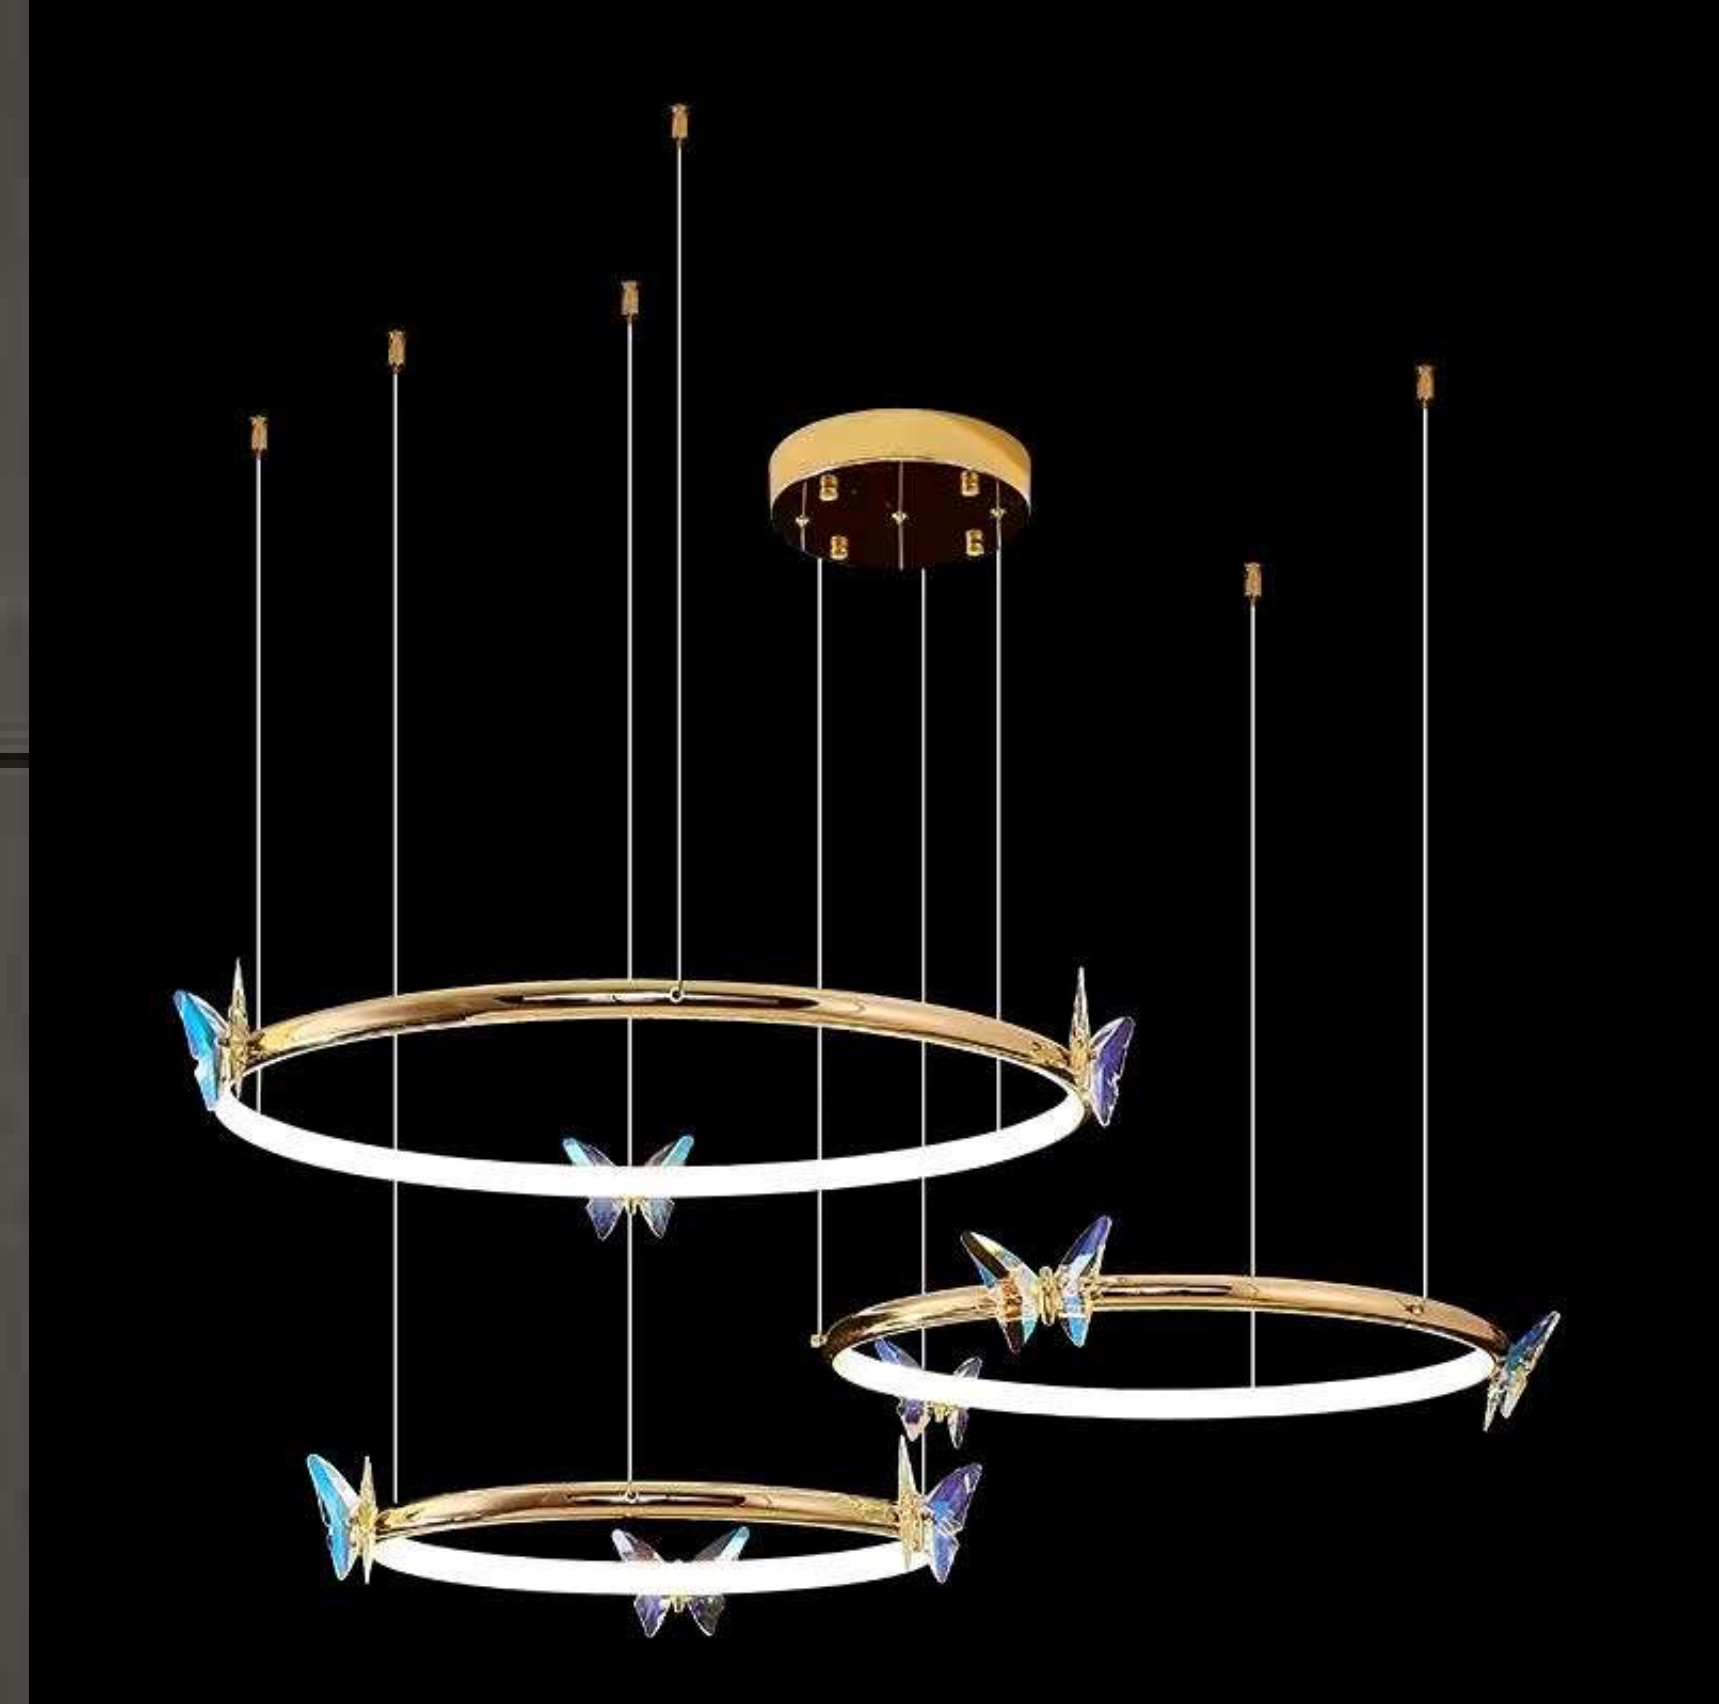

**5 LIGHT HANGING**

HOLDER TYPE : LED  
SIZE : L1200 H1500  
CODE : LCPL1006  
MATERIAL :METAL +ACRALYC  
FINISH : FRENCHGOLD  
PRICE: 19800/-

HOLDER TYPE : LED  
SIZE : 800+600+400  
CODE : CL4002  
MATERIAL :METAL+ACRALYC  
FINISH : BRASS  
PRICE: 41300/-

**HOLDER TYPE : LED**  
**SIZE : D600+500+400**  
**CODE : LCCL998804/3**  
**MATERIAL :METAL**  
**FINISH : GOLD**  
**PRICE: 24500/-**

HOLDER TYPE : LED  
SIZE : D800+600+400 H1200  
CODE : CL20-220/8+6+4  
MATERIAL :METAL  
FINISH : BRASS  
PRICE: 39500/-