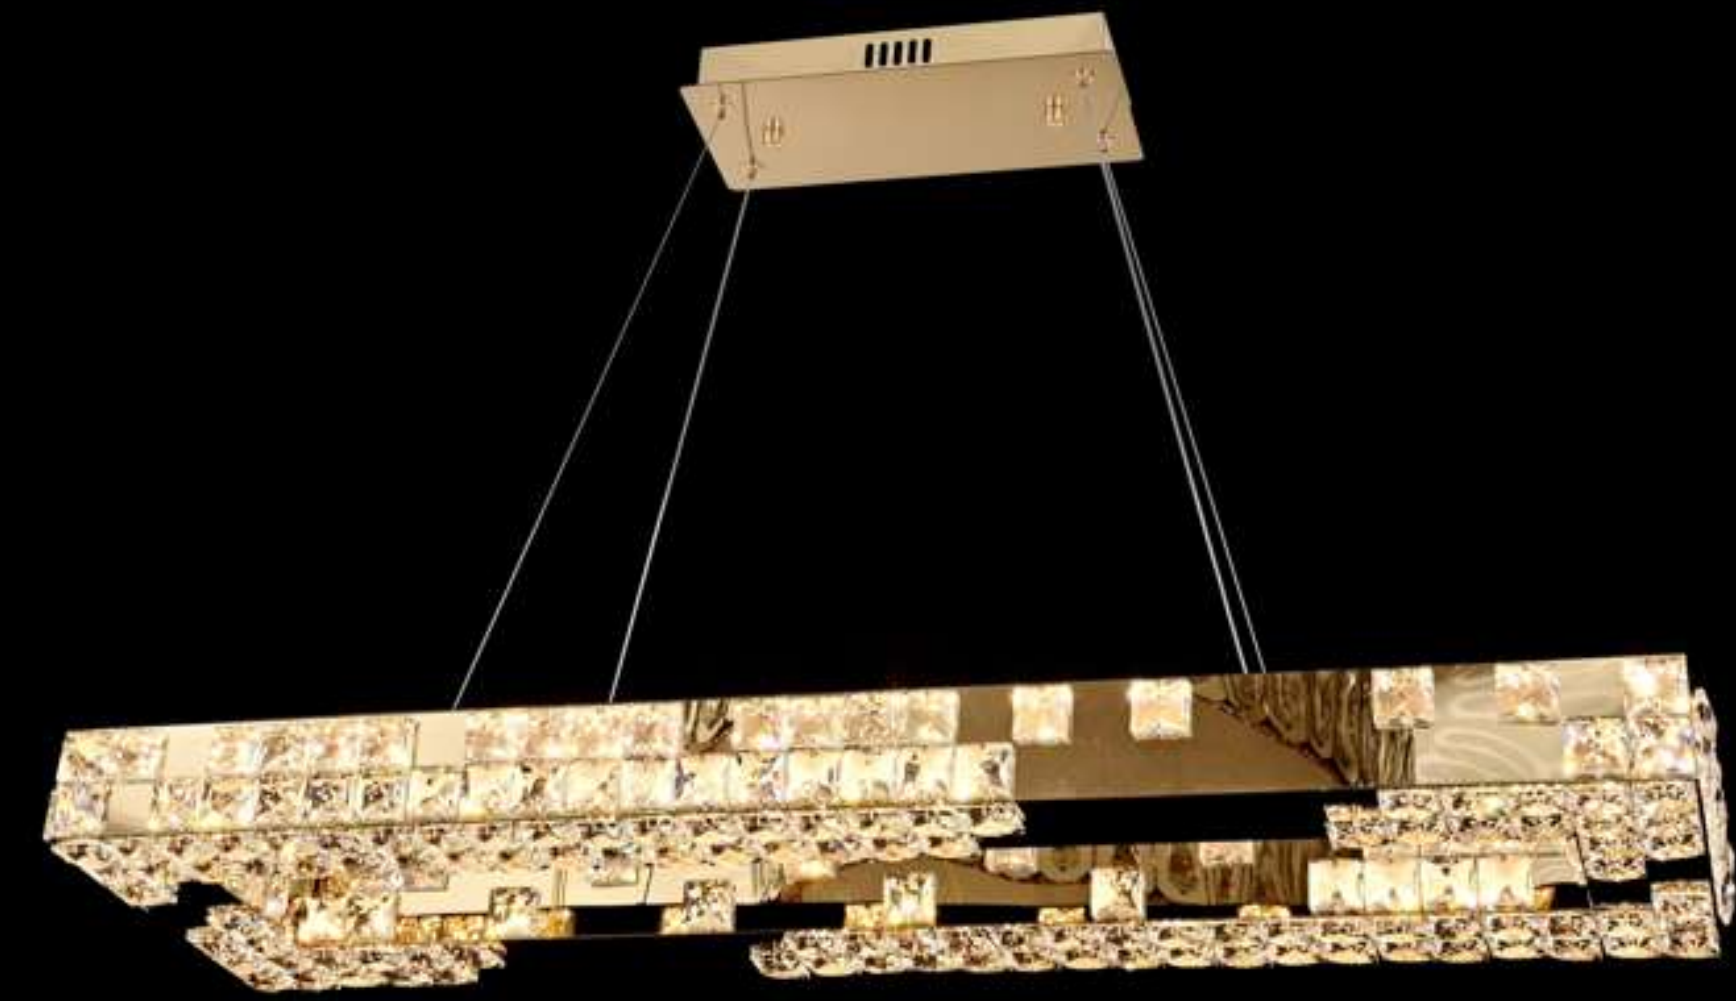

HOLDER TYPE : E14  
SIZE : L1200 W600  
CODE : VY1001/1200  
MATERIAL :METAL  
FINISH : COPPER  
PRICE: 61500/-

**HOLDER TYPE : LED**  
**SIZE : L1260 W450 H550**  
**CODE : LCPL5018**  
**MATERIAL :METAL+GLASS**  
**FINISH : BRASS +CRINCKLE**  
**PRICE: 55500/-**