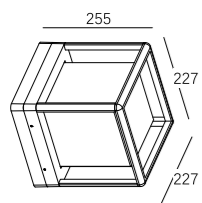

LB-003

Watt: 18w
Dimension(mm): 200x110
LED: E27 HOLDER
Material: Aluminium+glass
Body color: Black
CRI: T
IP: IP44

LB-004

Watt: 18w
Dimension(mm): 650x110
LED: E27 HOLDER
Material: Aluminium+glass
Body color: Black
CRI: T
IP: IP44