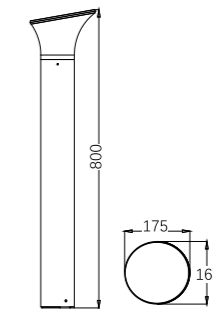

LB-017

Watt: 23w
Dimension(mm): 800x168x175
LED: E27 HOLDER
Material: Aluminium+pc
Body color: Black
CRI: T
IP: IP44