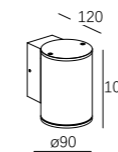

LWL-045

Dimension(mm): 108x90
LED: GU10
Material: Aluminium+glass
Body color: Black
CRI: T
IP: IP54

100-240V
50-60Hz