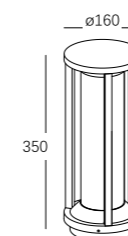

LB-114

Dimension(mm): 350x160
LED: E27 HOLDER
Material: Die-cast Aluminium
Body color: Black
CRI: T
IP: IP65