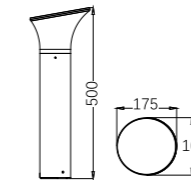

LWL-036

Watt: 18w
Dimension(mm): 211x168x197
LED: E27 HOLDER
Material: Aluminium+pc
Body color: Black
CRI: T
IP: IP44

LB-016

Watt: 23w
Dimension(mm): 500x168x175
LED: E27 HOLDER
Material: Aluminium+pc
Body color: Black
CRI: T
IP: IP44