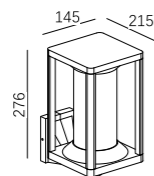

LWL-052

Dimension(mm): 276x145x215
LED: E27 HOLDER
Material: Die-cast Aluminium
Body color: Black
CRI: T
IP: IP65