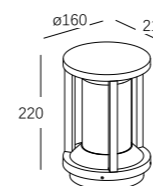

LB-113

Dimension(mm): 220x160x215
LED: E27 HOLDER
Material: Die-cast Aluminium
Body color: Black
CRI: T
IP: IP65