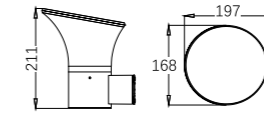

LWL-036

Watt: 18w
Dimension(mm): 211x168x197
LED: E27 HOLDER
Material: Aluminium+pc
Body color: Black
CRI: T
IP: IP44

LB-016

Watt: 23w
Dimension(mm): 500x168x175
LED: E27 HOLDER
Material: Aluminium+pc
Body color: Black
CRI: T
IP: IP44

LB-015

Watt: 23w
Dimension(mm): 300x168x175
LED: E27 HOLDER
Material: Aluminium+pc
Body color: Black
CRI: T
IP: IP44

LB-017

Watt: 23w
Dimension(mm): 800x168x175
LED: E27 HOLDER
Material: Aluminium+pc
Body color: Black
CRI: T
IP: IP44