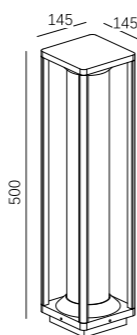

LB-118

Dimension(mm): 145x145x500
LED: E27 HOLDER
Material: Die-cast Aluminium
Body color: Black
CRI: T
IP: IP65