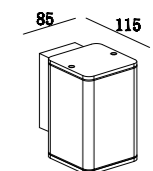

LWL-048

Dimension(mm): 108x115x85
LED: GU10
Material: Aluminium+glass
Body color: Black
CRI: T
IP: IP54