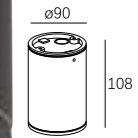

LWL-045

Dimension(mm): 108x90
LED: GU10
Material: Aluminium+glass
Body color: Black
CRI: T
IP: IP54

100-240V
50-60Hz