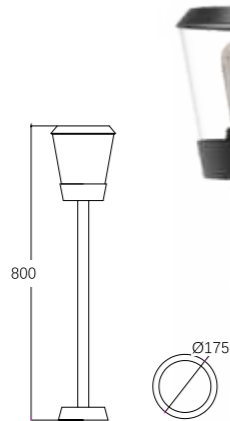

LB-133

Dimension(mm): 800*175*175
Hoder: E27
Material: ALUMINIUM
Body color: DARK GREY
IP: IP54