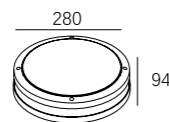

Watt: 18w
Dimension(mm): 280x94
LED: E27 HOLDER
Material: Die-cast Aluminium
Body color: Black
CRI: T
IP: IP44

LWL-017