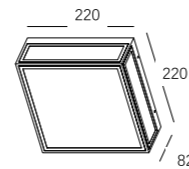

LWL-041

Dimension(mm): 220x220x82
LED: E27 HOLDER
Material: Aluminium+glass
Body color: Black
CRI: T
IP: IP54