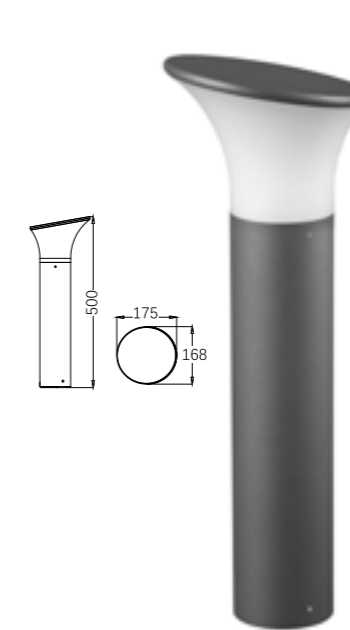

LWL-036

Watt: 18w
Dimension(mm): 211x168x197
LED: E27 HOLDER
Material: Aluminium+pc
Body color: Black
CRI: T
IP: IP44

LB-016

Watt: 23w
Dimension(mm): 500x168x175
LED: E27 HOLDER
Material: Aluminium+pc
Body color: Black
CRI: T
IP: IP44

LB-015

Watt: 23w
Dimension(mm): 300x168x175
LED: E27 HOLDER
Material: Aluminium+pc
Body color: Black
CRI: T
IP: IP44