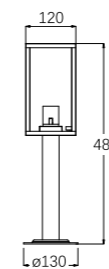

100-240V
50-60Hz

LB-103

Watt: 20w
Dimension(mm): 143x650
LED: E27 HOLDER
Material: Die-cast Aluminium
Body color: Black
CRI: T
IP: IP54

LB-104

Watt: 20w
Dimension(mm): 900x143
LED: E27 HOLDER
Material: Die-cast Aluminium
Body color: Black
CRI: T
IP: IP54