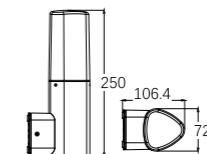

LB-023

Watt: 23w
Dimension(mm): 300x101.8x104.1
LED: E27 HOLDER
Material: Aluminium+pc
Body color: Black
CRI: T
IP: IP44