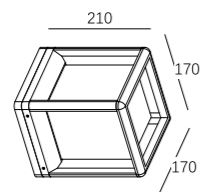

LB-120

Dimension(mm): 170x170x210
LED: E27 HOLDER
Material: Aluminium+pc
Body color: Black
CRI: T
IP: IP65