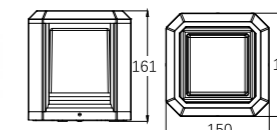

LB-021

Watt: 23w
Dimension(mm): 150x150x161
LED: E27 HOLDER
Material: Aluminium+pc
Body color: Black
CRI: T
IP: IP65