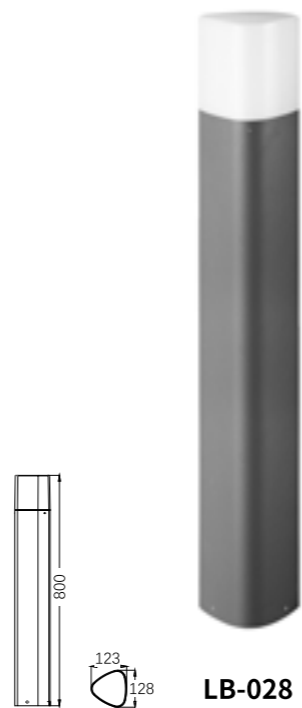

LB-028

Watt: 23w
Dimension(mm): 800x128x123
LED: E27 HOLDER
Material: Aluminium+pc
Body color: Black
CRI: T
IP: IP44

Watt: 23w
Dimension(mm): 250x106.4x72.6
LED: E27 HOLDER
Material: Aluminium+pc
Body color: Black
CRI: T
IP: IP44