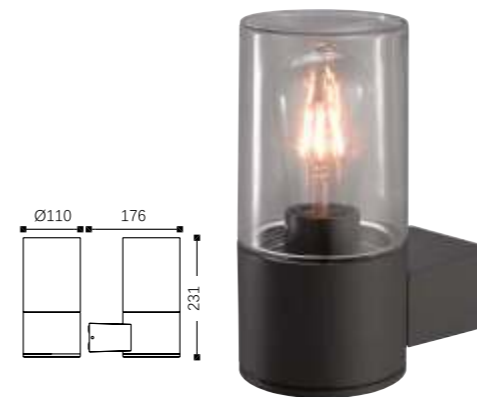

LWL-053

Dimension(mm): 110x176x231
Hoder: E27
Material: Aluminium+Glass
Body color: DARK GREY
IP: IP54

LB-130

Dimension(mm): 110x500
Hoder: E27
Material: ALUMINIUM+Glass
Body color: DARK GREY
IP: IP54

Dimension(mm): 110x900
Hoder: E27
Material: ALUMINIUM+Glass
Body color: DARK GREY
IP: IP54