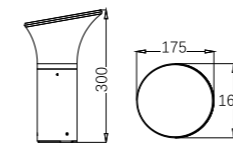

LWL-036

Watt: 18w
Dimension(mm): 211x168x197
LED: E27 HOLDER
Material: Aluminium+pc
Body color: Black
CRI: T
IP: IP44

LB-016

Watt: 23w
Dimension(mm): 500x168x175
LED: E27 HOLDER
Material: Aluminium+pc
Body color: Black
CRI: T
IP: IP44