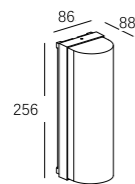

LWL-044

Dimension(mm): 256x86x88
LED: E27 HOLDER
Material: Aluminium+glass
Body color: Black
CRI: T
IP: IP54