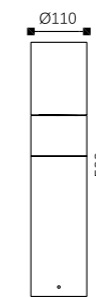

LB-130

Dimension(mm): 110x500
Hoder: E27
Material: ALUMINIUM+Glass
Body color: DARK GREY
IP: IP54