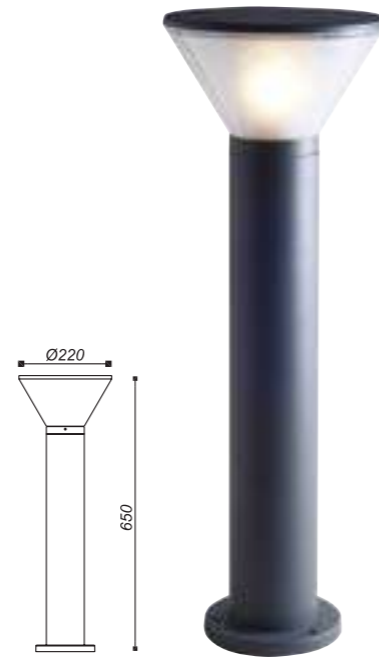

LB-008

Watt: 18w
Dimension(mm): 650x220
LED: E27 HOLDER
Material: Aluminium+pc
Body color: Black
CRI: T
IP: IP44