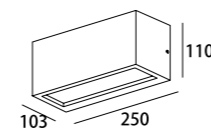

LWL-012
Watt: 18w
Dimension(mm): 103x250x110
LED: E27 HOLDER
Material: Die-cast Aluminium
Body color: Black
CRI: T
IP: IP44