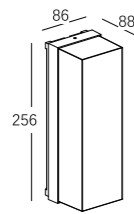

100-240V
50-60Hz

LWL-042

Dimension(mm): 256x86x88
LED: E27 HOLDER
Material: Aluminium+glass
Body color: Black
CRI: T
IP: IP54