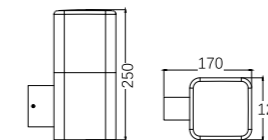

LWL-007

Watt: 23w
Dimension(mm): 250x120x170
LED: E27 HOLDER
Material: Aluminium+pc
Body color: Black
CRI: T
IP: IP44