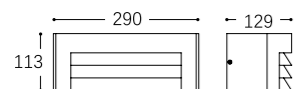

Watt: 18w
Dimension(mm): 290x113x129
LED: E27 HOLDER
Material: Die-cast Aluminium
Body color: Black
CRI: T
IP: IP44

LWL-028