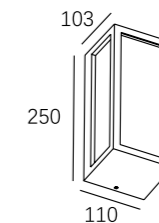

LWL-009
Watt: 18w
Dimension(mm): 103x250x110
LED: E27 HOLDER
Material: Die-cast Aluminium
Body color: Black
CRI: T
IP: IP44