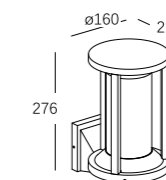

LWL-051

Dimension(mm): 276x160x215
LED: E27 HOLDER
Material: Die-cast Aluminium
Body color: Black
CRI: T
IP: IP65