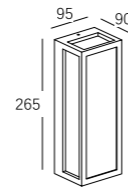

LWL-043

Dimension(mm): 265x95x90
LED: E27 HOLDER
Material: Aluminium+glass
Body color: Black
CRI: T
IP: IP54