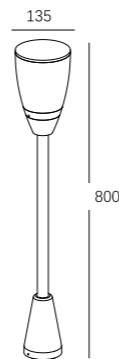

LB-143
Dimension(mm): 135x800
Hoder: E27
Material: ALUMINIUM+PC
Body color: DARK GREY
IP: IP65