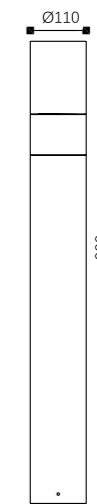

LB-131

Dimension(mm): 110x900
Hoder: E27
Material: ALUMINIUM+Glass
Body color: DARK GREY
IP: IP54