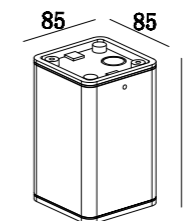

LWL-046

Dimension(mm): 108x85x85
LED: GU10
Material: Aluminium+glass
Body color: Black
CRI: T
IP: IP54

100-240V
50-60Hz