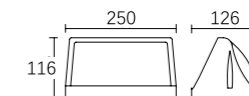

LWL-015

Watt: 18w
Dimension(mm): 250x116x126
LED: E27 HOLDER
Material: Die-cast Aluminium
Body color: Black
CRI: T
IP: IP44