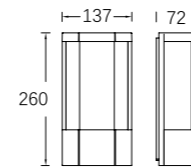

LWL-014

Watt: 18w
Dimension(mm): 260x137x72
LED: E27 HOLDER
Material: Die-cast Aluminium
Body color: Black
CRI: T
IP: IP44