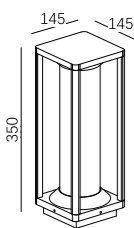

LB-117

Dimension(mm): 145x145x350
LED: E27 HOLDER
Material: Die-cast Aluminium
Body color: Black
CRI: T
IP: IP65