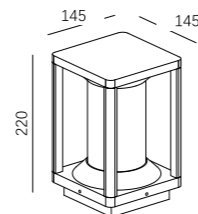

LWL-040

Watt: 40w
Dimension(mm): 120x188x382
LED Hoilder: E27 HOLDER
Material: Die-cast Aluminium
Body color: Black
CRI: T
IP: IP44

200-240V
50-60Hz

100-240V
50-60Hz

LWL-052

Dimension(mm): 276x145x215
LED: E27 HOLDER
Material: Die-cast Aluminium
Body color: Black
CRI: T
IP: IP65