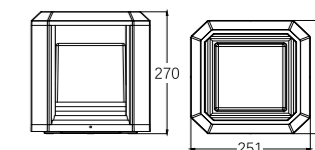

LB-022

Watt: 23w
Dimension(mm): 251x251x270
LED: E27 HOLDER
Material: Aluminium+pc
Body color: Black
CRI: T
IP: IP65