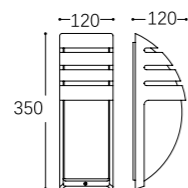

LWL-029

Watt: 18w
Dimension(mm): 350x120x120
LED: E27 HOLDER
Material: Die-cast Aluminium
Body color: Black
CRI: T
IP: IP54