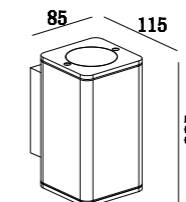

LWL-050

Dimension(mm): 155x115x85
LED: GU10
Material: Aluminium+glass
Body color: Black
CRI: T
IP: IP54