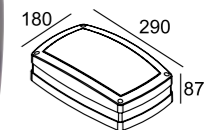

LWL-013
Watt: 18w
Dimension(mm): 180x290x87
LED: E27 HOLDER
Material: Die-cast Aluminium
Body color: Black
CRI: T
IP: IP44