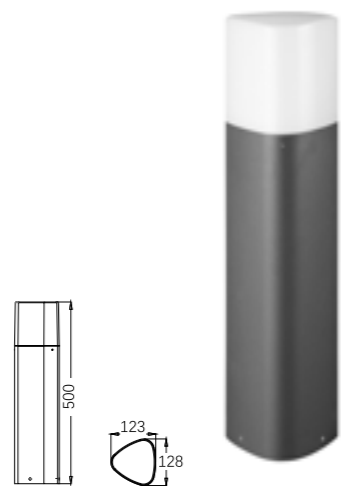

LWL-035

Watt: 23w
Dimension(mm): 250x128.5x172
LED: E27 HOLDER
Material: Aluminium+pc
Body color: Black
CRI: T
IP: IP44

LB-026

Watt: 23w
Dimension(mm): 300x128x123
LED: E27 HOLDER
Material: Aluminium+pc
Body color: Black
CRI: T
IP: IP44