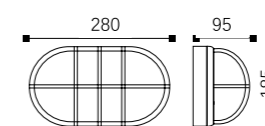

Watt: 18w
Dimension(mm): 280x95x185
LED: E27 HOLDER
Material: Die-cast Aluminium
Body color: Black
CRI: T
IP: IP44

LWL-030

Watt: 18w
Dimension(mm): 345x102x108
LED: E27 HOLDER
Material: Die-cast Aluminium
Body color: Black
CRI: T
IP: IP54