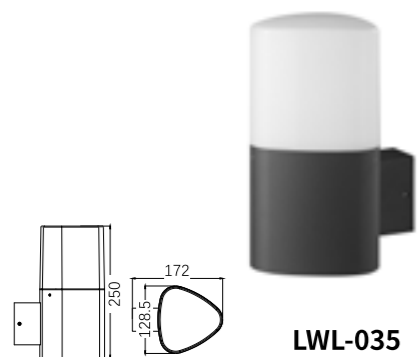

LWL-035

Watt: 23w
Dimension(mm): 250x128.5x172
LED: E27 HOLDER
Material: Aluminium+pc
Body color: Black
CRI: T
IP: IP44