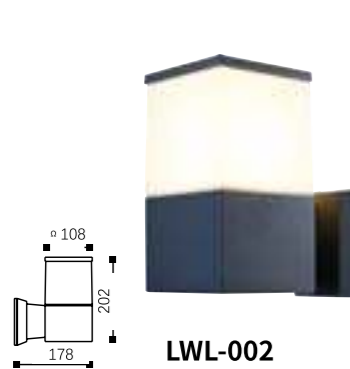

LWL-002

Watt: 20w
Dimension(mm): 108x178x202
LED: E27 HOLDER
Material: Aluminium+pc
Body color: Black
CRI: T
IP: IP44