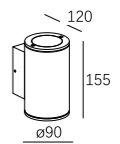

100-240V
50-60Hz

LWL-042

Dimension(mm): 256x86x88
LED: E27 HOLDER
Material: Aluminium+glass
Body color: Black
CRI: T
IP: IP54

LWL-043

Dimension(mm): 265x95x90
LED: E27 HOLDER
Material: Aluminium+glass
Body color: Black
CRI: T
IP: IP54