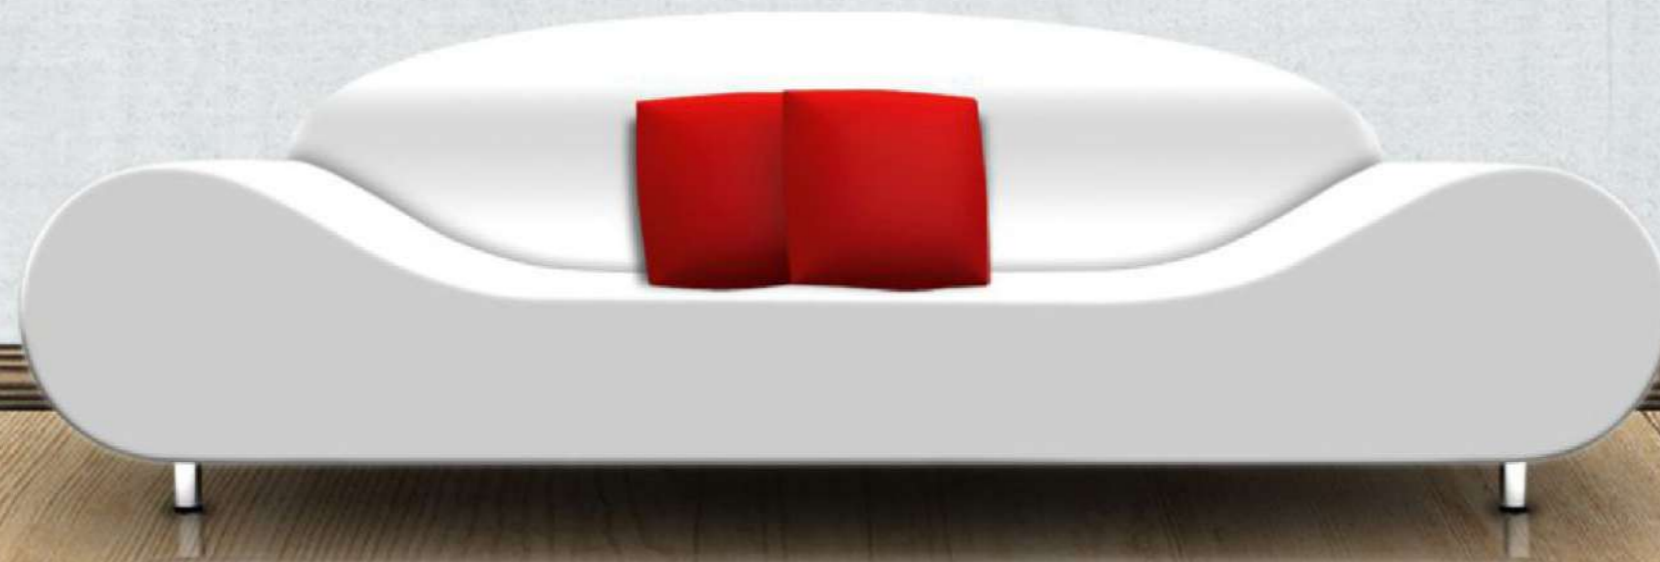

Item No : LM217-F
Lamp : 1XE27
Size : W580MM X H1660MM
Finish : Black + Gold
Material : Metal + Fabric Shade