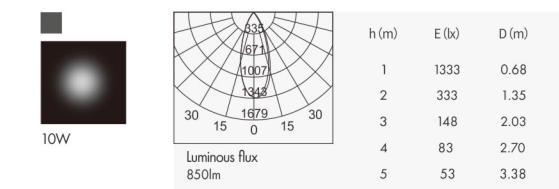

LLA-025

LED chip : Bridgelux ,Material : ADC12 ,Body color : White
CCT : 3000K ,CRI : 90 ,Current rating :
Beam Angle : Wallwasher ,IP : 20

Item	LLA-025
Watt	10W
Dimension (mm)	Ø80 * 59
Cut-Out (mm)	Ø70
Lumens	850lm
Voltage	220-240V