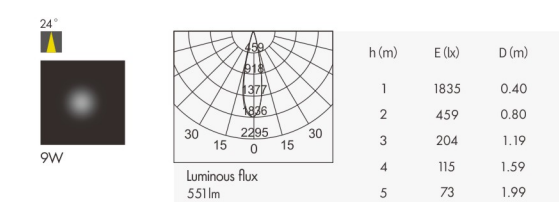

LLA-003

LED chip : Luminus ,Material : Aluminum ,Body color : White
CCT : 3000K/4000K ,CRI : 90
Beam Angle : 24° ,IP : 20

Item	LLA-003
Watt	9W
Dimension (mm)	Ø72 * H100
Cut-Out (mm)	Ø50
Lumens	551lm
Voltage	200mA 37V