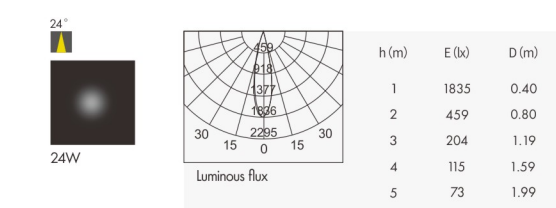

LLA-213

LED chip : Bridgelux ,Material : Aluminum ,Body color : Black
CCT : 3000K/4000K ,CRI : 90
Beam Angle : 24° ,IP : 20

Item	LLA-213
Watt	24W
Dimension (mm)	Ø105 * L73
Cut-Out (mm)	
Lumens	
Voltage	48V