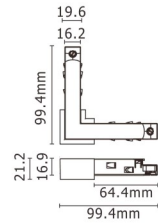

Item	LLA-007
Watt	10W
Dimension (mm)	Ø72 * H97
Cut-Out (mm)	Ø50
Lumens	548lm
Voltage	250mA 37V

h (m)	E (lx)	D (m)
1	871	0.60
2	218	1.20
3	97	1.80
4	54	2.39
5	35	2.99

Luminous flux
548lm

MAGNETIC TRACKSPOT

LED chip : Bridgelux ,Material : Aluminum ,Body color : Black
 CCT : 3000K/4000K ,CRI : 90 ,Voltage : 48V
 Beam Angle : 25° ,IP : 20

Item	LLA-224
Watt	5W x2
Dimension (mm)	L195*W21*H86
Cut-Out (mm)	

LLA-236

Item	LLA-236
Dimension (mm)	L143.7*W19.6*H17
Body color	Black
Material	Aluminum
Voltage	48V

LLA-237

Item	LLA-237
Dimension (mm)	L142.88*W19.6*H17
Body color	Black
Material	Aluminum
Voltage	48V

LLA-238

Item	LLA-238
Dimension (mm)	L99.45*W19.6
Body color	Black
Material	Aluminum
Voltage	48V

LLA-231/232

Item	LLA-231/232
Dimension (mm)	L1000*W26.2*H52.2/L2000*W26.2*H52
Body color	Black
Material	Aluminum
Voltage	48V

LLA-233/234

Item	LLA-233/234
Dimension (mm)	L1000*W70*H52.2/L2000*W70*H52.2
Cutout	26.2
Body color	Black
Material	Aluminum
Voltage	48V