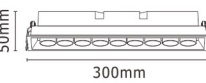

LLA-044

LED chip : Bridgelux ,Material : Aluminum ,Body color : White & Black
CCT : 3000K/4000K ,CRI : 90 ,Voltage : 230V ,Current rating :
Beam Angle : 38° ,IP : 20

Watt	20W
Dimension (mm)	L300*W67*H50.
Cut-Out (mm)	295*60