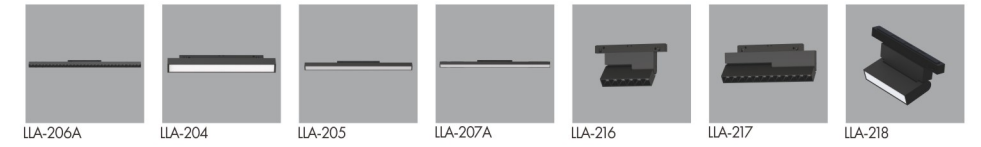

Product contents