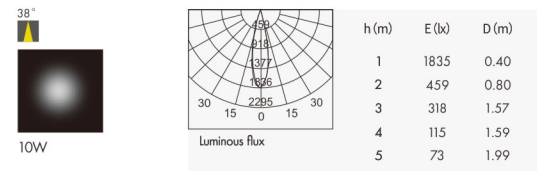

LLA-043

LED chip : Bridgelux ,Material : Aluminum ,Body color : White & Black
CCT : 3000K/4000K ,CRI : 90 ,Voltage : 230V ,Current rating :
Beam Angle : 38° ,IP : 20

Watt	10W
Dimension (mm)	L150*W67*H50
Cut-Out (mm)	145*60