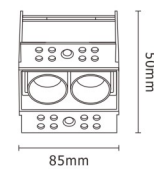

LLA-046 (Trimless)

LED chip : Bridgelux ,Material : Aluminum ,Body color : White
CCT : 3000K/4000K ,CRI : 90 ,Voltage : 230V ,Current rating :
Beam Angle : 38° ,IP : 20

Watt	5W
Dimension (mm)	L85*W60*H50
Cut-Out (mm)	90*67