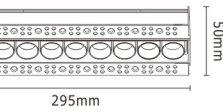

LLA-048 (Trimless)

LED chip : Bridgelux ,Material : Aluminum ,Body color : White
CCT : 3000K/4000K ,CRI : 90 ,Voltage : 230V ,Current rating :
Beam Angle : 38° ,IP : 20

Watt	20W
Dimension (mm)	L295*W60*H50
Cut-Out (mm)	300*67