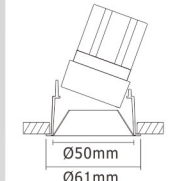

LLA-015

Item	LLA-015
Watt	12W
Dimension (mm)	Ø61 *H100
Cut-Out (mm)	Ø55
Lumens	90LM/W
Voltage	DC36V/300MA