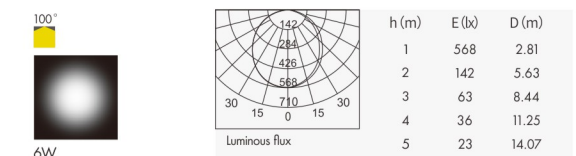

LLA-218

LED chip : Bridgelux ,Material : Aluminum ,Body color : Black
CCT : 3000K/4000K ,CRI : 90 ,Voltage : 48V
Beam Angle : 100° ,IP : 20

Item	LLA-218
Watt	6W
Dimension (mm)	L118*W22*H117
Cut-Out (mm)