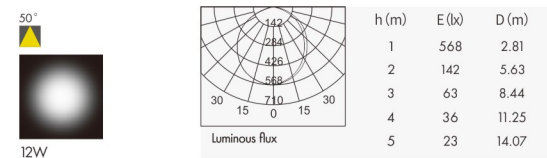

LLA-222

LED chip : Bridgelux ,Material : Aluminum ,Body color : Black
CCT : 3000K/4000K ,CRI : 90 ,Voltage : 48V
Beam Angle : 50° ,IP : 20

Item	LLA-222
Watt	12W
Dimension (mm)	L195*W22*H42
Cut-Out (mm)