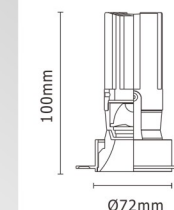

LLA-002

LED chip : Luminus ,Material : Aluminum ,Body color : White
CCT : 3000K/4000K ,CRI : 90
Beam Angle : 24° ,IP : 20

Item	LLA-002
Watt	9W
Dimension (mm)	Ø56 * H100
Cut-Out (mm)	Ø50
Lumens	551lm
Voltage	200mA 37V