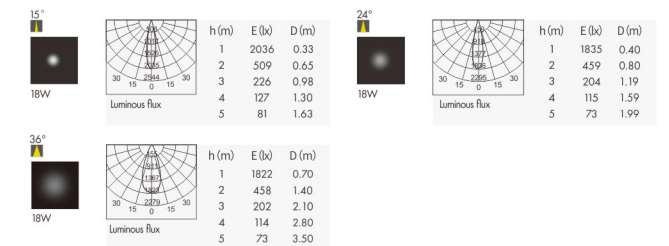

LLA-016

Item	LLA-016
Watt	18W
Dimension (mm)	Ø61 *H120
Cut-Out (mm)	Ø55
Lumens	90LM/W
Voltage	DC36V/450MA