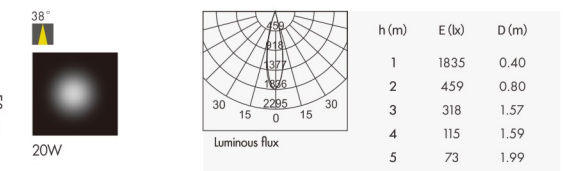

LLA-048 (Trimless)

LED chip : Bridgelux ,Material : Aluminum ,Body color : White
CCT : 3000K/4000K ,CRI : 90 ,Voltage : 230V ,Current rating :
Beam Angle : 38° ,IP : 20

Watt	20W
Dimension (mm)	L295*W60*H50
Cut-Out (mm)	300*67