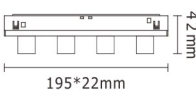

LLA-221

LED chip : Bridgelux ,Material : Aluminum ,Body color : Black
CCT : 3000K/4000K ,CRI : 90 ,Voltage : 48V
Beam Angle : 50° ,IP : 20

Item	LLA-221
Watt	6W
Dimension (mm)	L126*W22*H42
Cut-Out (mm)