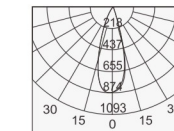

h (m)	E (lx)	D (m)
1	1822	0.70
2	458	1.40
3	202	2.10
4	114	2.80
5	73	3.50

Luminous flux
918lm

LLA-005

LED chip : Luminius ,Material : Aluminum ,Body color : White
 CCT : 3000K/4000K ,CRI : 90
 Beam Angle : 36° ,IP : 20

Item	LLA-005
Watt	15W
Dimension (mm)	Ø88 * H115
Cut-Out (mm)	Ø65
Lumens	918lm
Voltage	350mA 37V

h (m)	E (lx)	D (m)
1	1822	0.70
2	458	1.40
3	202	2.10
4	114	2.80
5	73	3.50

Luminous flux
918lm

LLA-006

LED chip : Bridgelux ,Material : Aluminum ,Body color : White & Black
 CCT : 3000K/4000K ,CRI : 90
 Beam Angle : 36° ,IP : 20

Item	LLA-006
Watt	10W
Dimension (mm)	Ø55 * H97
Cut-Out (mm)	Ø45
Lumens	548lm
Voltage	250mA 37V

h (m)	E (lx)	D (m)
1	871	0.60
2	218	1.20
3	97	1.80
4	54	2.39
5	35	2.99

Luminous flux
548lm

LLA-007

LED chip : Bridgelux ,Material : Aluminum ,Body color : White & Black
 CCT : 3000K/4000K ,CRI : 90
 Beam Angle : 36° ,IP : 20