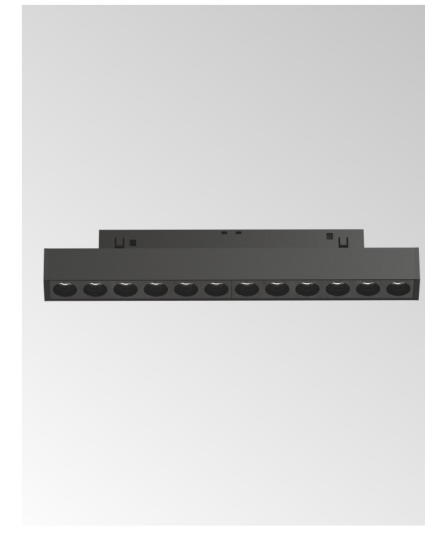

LLA-215

LED chip : Bridgelux ,Material : Aluminum ,Body color : Black
CCT : 3000K/4000K ,CRI : 90
Beam Angle : 24° ,IP : 20

Item	LLA-215
Watt	12W
Dimension (mm)	∅45 *L100
Cut-Out (mm)	
Lumens	
Voltage	48V