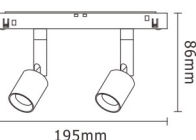

LLA-222

LED chip : Bridgelux ,Material : Aluminum ,Body color : Black
CCT : 3000K/4000K ,CRI : 90 ,Voltage : 48V
Beam Angle : 50° ,IP : 20

Item	LLA-222
Watt	12W
Dimension (mm)	L195*W22*H42
Cut-Out (mm)