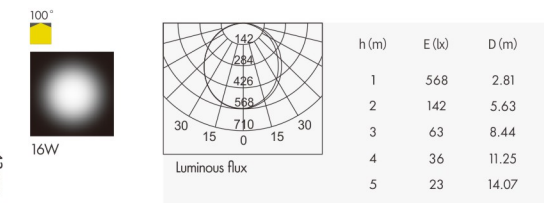

LLA-205

LED chip : Bridgelux ,Material : Aluminum ,Body color : Black
CCT : 3000K/4000K ,CRI : 90
Beam Angle : 100° ,IP : 20

Item	LLA-205
Watt	16W
Dimension (mm)	L464*W23*H43
Cut-Out (mm)	
Voltage	48V