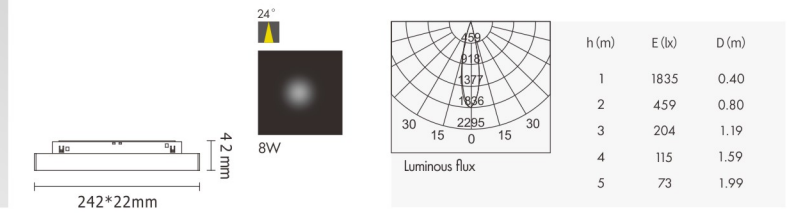

LLA-202A

LED chip : Bridgelux ,Material : Aluminum ,Body color : Black
CCT : 3000K/4000K ,CRI : 90
Beam Angle : 24° ,IP : 20

Item	LLA-202A
Watt	8W
Dimension (mm)	L242 *W22 *H42
Cut-Out (mm)	
Lumens	
Voltage	48V