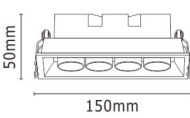

LLA-043

LED chip : Bridgelux ,Material : Aluminum ,Body color : White & Black
CCT : 3000K/4000K ,CRI : 90 ,Voltage : 230V ,Current rating :
Beam Angle : 38° ,IP : 20

Watt	10W
Dimension (mm)	L150*W67*H50
Cut-Out (mm)	145*60