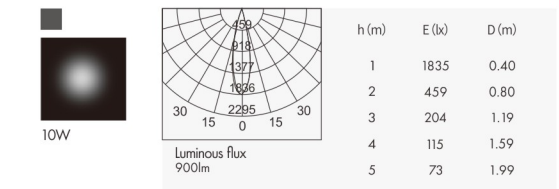

LLA-023

LED chip : Bridgelux ,Material : ADC12 ,Body color : White
CCT : 3000K ,CRI : 90 ,Current rating :
Beam Angle : Wallwasher ,IP : 20

Item	LLA-023
Watt	10W
Dimension (mm)	Ø80 * 59
Cut-Out (mm)	Ø70
Lumens	900lm
Voltage	220-240V