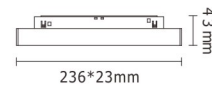

LLA-204

LED chip : Bridgelux ,Material : Aluminum ,Body color : Black
CCT : 3000K/4000K ,CRI : 90
Beam Angle : 100° ,IP : 20

Item	LLA-204
Watt	8W
Dimension (mm)	L236*W23*H43
Cut-Out (mm)	
Voltage	48V