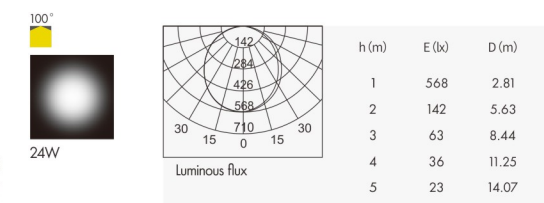

LED chip : Bridgelux ,Material : Aluminum ,Body color : Black
 CCT : 3000K/4000K ,CRI : 90
 Beam Angle : 100° ,IP : 20

Item	LLA-205
Watt	16W
Dimension (mm)	L464*W23*H43
Cut-Out (mm)	
Voltage	48V

LLA-207A

LED chip : Bridgelux ,Material : Aluminum ,Body color : Black
 CCT : 3000K/4000K ,CRI : 90
 Beam Angle : 100° ,IP : 20

Item	LLA-207A
Watt	24W
Dimension (mm)	L689.4*W22.4*H42.4
Cut-Out (mm)	
Voltage	48V