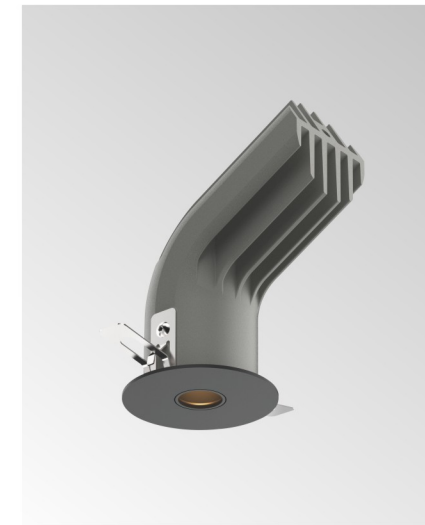

LLA-006

LED chip : Bridgelux ,Material : Aluminum ,Body color : White & Black
CCT : 3000K/4000K ,CRI : 90
Beam Angle : 36° ,IP : 20

Item	LLA-006
Watt	10W
Dimension (mm)	Ø55 * H97
Cut-Out (mm)	Ø45
Lumens	548lm
Voltage	250mA 37V