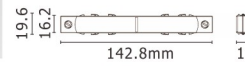

LLA-238

Item	LLA-237
Dimension (mm)	L142.88*W19.6*H17
Body color	Black
Material	Aluminum
Voltage	48V