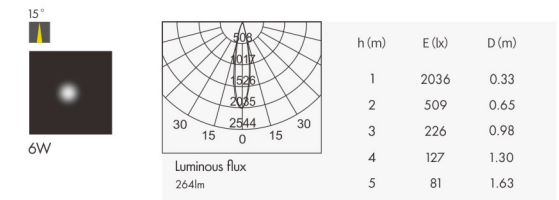

MICRO SPOT SERIES

LLA-001

LED chip : Osram ,Material : Aluminum ,Body color : White & Black
CCT : 3000K/4000K ,CRI : 90
Beam Angle : 15° ,IP : 20

Item	LLA-001
Watt	6W
Dimension (mm)	Ø30 * H80
Cut-Out (mm)	Ø25
Lumens	264lm
Voltage	1350mA 3V