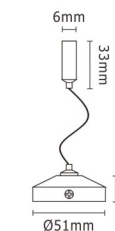

Item	LLA-236
Dimension (mm)	L143.7*W19.6*H17
Body color	Black
Material	Aluminum
Voltage	48V

LLA-237

Item	LLA-237
Dimension (mm)	L142.88*W19.6*H17
Body color	Black
Material	Aluminum
Voltage	48V

LLA-238

Item	LLA-238
Dimension (mm)	L99.45*W19.6
Body color	Black
Material	Aluminum
Voltage	48V

LLA-231/232

Item	LLA-231/232
Dimension (mm)	L1000*W26.2*H52.2/L2000*W26.2*H52
Body color	Black
Material	Aluminum
Voltage	48V

LLA-233/234

Item	LLA-233/234
Dimension (mm)	L1000*W70*H52.2/L2000*W70*H52.2
Cutout	26.2
Body color	Black
Material	Aluminum
Voltage	48V

LLA-235

Item	LLA-235
Dimension (mm)	L1000*W24.6
Body color	Black
Material	Aluminum

LLA-239

Item	LLA-239
Dimension (mm)	W26*H52
Body color	Black
Material	Aluminum
Voltage	48V

LLA-240

Item	LLA-240
Dimension (mm)	L99.4*W19.6*H21.2
Body color	Black
Material	Aluminum
Voltage	48V

LLA-241

Item	LLA-241
Dimension (mm)	L350*W18.5*H17
Body color	Black
Material	Aluminum
Voltage	48V

LLA-242

Item	LLA-242
Dimension (mm)	Ceiling Holder size Dia51, H18, Lof cable 1000
Body color	Black
Material	Aluminum