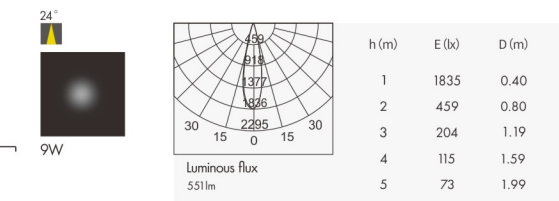

LLA-002

LED chip : Luminus ,Material : Aluminum ,Body color : White
CCT : 3000K/4000K ,CRI : 90
Beam Angle : 24° ,IP : 20

Item	LLA-002
Watt	9W
Dimension (mm)	Ø56 * H100
Cut-Out (mm)	Ø50
Lumens	551lm
Voltage	200mA 37V