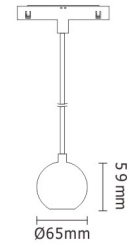

LLA-220

LED chip : Bridgelux ,Material : Aluminum ,Body color : Black
CCT : 3000K/4000K ,CRI : 90 ,Voltage : 48V
Beam Angle : 35° ,IP : 20

Item	LLA-220
Watt	10W
Dimension (mm)	Ø65*H59
Cut-Out (mm)	

LLA-221

LED chip : Bridgelux ,Material : Aluminum ,Body color : Black
CCT : 3000K/4000K ,CRI : 90 ,Voltage : 48V
Beam Angle : 50° ,IP : 20

Item	LLA-221
Watt	6W
Dimension (mm)	L126*W22*H42
Cut-Out (mm)	

LLA-222

LED chip : Bridgelux ,Material : Aluminum ,Body color : Black
CCT : 3000K/4000K ,CRI : 90 ,Voltage : 48V
Beam Angle : 50° ,IP : 20

Item	LLA-222
Watt	12W
Dimension (mm)	L195*W22*H42
Cut-Out (mm)	

LLA-224

LED chip : Bridgelux ,Material : Aluminum ,Body color : Black
CCT : 3000K/4000K ,CRI : 90 ,Voltage : 48V
Beam Angle : 25° ,IP : 20

Item	LLA-224
Watt	5W x2
Dimension (mm)	L195*W21*H86
Cut-Out (mm)