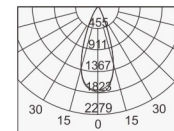

h (m)	E (lx)	D (m)
1	1822	0.70
2	458	1.40
3	202	2.10
4	114	2.80
5	73	3.50

Luminous flux
918lm

LLA-005

LED chip : Luminius ,Material : Aluminum ,Body color : White
CCT : 3000K/4000K ,CRI : 90
Beam Angle : 36° ,IP : 20

Item	LLA-005
Watt	15W
Dimension (mm)	Ø88 * H115
Cut-Out (mm)	Ø65
Lumens	918lm
Voltage	350mA 37V