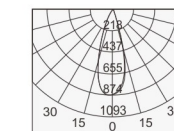

Item	LLA-005
Watt	15W
Dimension (mm)	Ø88 * H115
Cut-Out (mm)	Ø65
Lumens	918lm
Voltage	350mA 37V

h (m)	E (lx)	D (m)
1	1822	0.70
2	458	1.40
3	202	2.10
4	114	2.80
5	73	3.50

Luminous flux
918lm

LLA-006

LED chip : Bridgelux ,Material : Aluminum ,Body color : White & Black
 CCT : 3000K/4000K ,CRI : 90
 Beam Angle : 36° ,IP : 20

Item	LLA-006
Watt	10W
Dimension (mm)	Ø55 * H97
Cut-Out (mm)	Ø45
Lumens	548lm
Voltage	250mA 37V

h (m)	E (lx)	D (m)
1	871	0.60
2	218	1.20
3	97	1.80
4	54	2.39
5	35	2.99

Luminous flux
548lm

LLA-007

LED chip : Bridgelux ,Material : Aluminum ,Body color : White & Black
 CCT : 3000K/4000K ,CRI : 90
 Beam Angle : 36° ,IP : 20

Item	LLA-007
Watt	10W
Dimension (mm)	Ø72 * H97
Cut-Out (mm)	Ø50
Lumens	548lm
Voltage	250mA 37V

h (m)	E (lx)	D (m)
1	871	0.60
2	218	1.20
3	97	1.80
4	54	2.39
5	35	2.99

Luminous flux
548lm

MAGNETIC TRACKSPOT