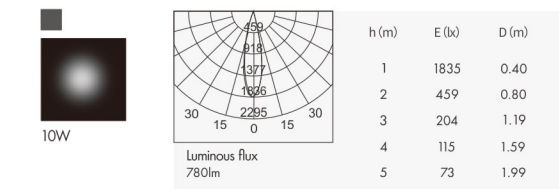

LLA-024

LED chip : Bridgelux ,Material : ADC12 ,Body color : White
CCT : 3000K ,CRI : 90 ,Current rating :
Beam Angle : Wallwasher ,IP : 20

Item	LLA-024
Watt	10W
Dimension (mm)	Ø80 * 59
Cut-Out (mm)	Ø70
Lumens	780lm
Voltage	220-240V