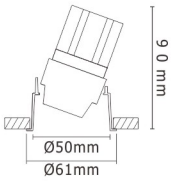

LLA-011

LED chip : TEEN ,Material : Aluminum ,Body color : White & Black
 CCT : 2700K/3000K/4000K/5000K (LLA-011 3000K/4000K) ,CRI : >90
 Beam Angle : 15°/24°/36°/50° ,IP : 20 ,Current rating :

Item	LLA-011
Watt	7W
Dimension (mm)	Ø61 *H85
Cut-Out (mm)	Ø55
Lumens	90LM/W
Voltage	DC36V/180MA