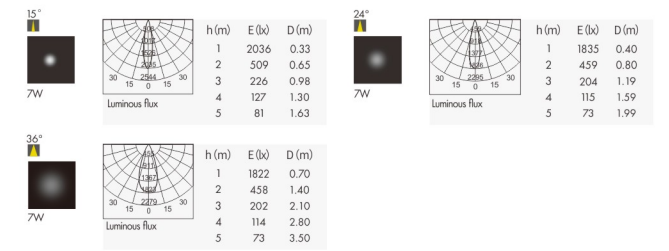

LLA-014

LED chip : TEEN ,Material : Aluminum ,Body color : White & Black
 CCT : 2700K/3000K/4000K/5000K ,CRI : >90 ,Current rating :
 Beam Angle : 15°/24°/36° ,IP : 20/54

Item	LLA-014
Watt	7W
Dimension (mm)	Ø61 *H85
Cut-Out (mm)	Ø55
Lumens	90LM/W
Voltage	DC36V/180MA