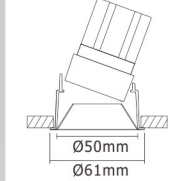

LLA-014

LED chip : TEEN ,Material : Aluminum ,Body color : White & Black
CCT : 2700K/3000K/4000K/5000K ,CRI : >90 ,Current rating :
Beam Angle : 15°/24°/36° ,IP : 20/54

Item	LLA-014
Watt	7W
Dimension (mm)	Ø61 *H85
Cut-Out (mm)	Ø55
Lumens	90LM/W
Voltage	DC36V/180MA