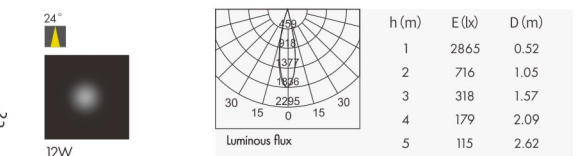

LLA-217

LED chip : Bridgelux ,Material : Aluminum ,Body color : Black
CCT : 3000K/4000K ,CRI : 90 ,Voltage : 48V
Beam Angle : 24° ,IP : 20

Item	LLA-217
Watt	12W
Dimension (mm)	L230*W22*H117
Cut-Out (mm)