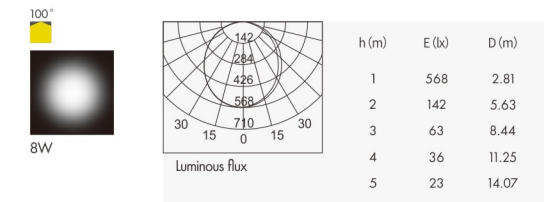

LLA-204

LED chip : Bridgelux ,Material : Aluminum ,Body color : Black
CCT : 3000K/4000K ,CRI : 90
Beam Angle : 100° ,IP : 20

Item	LLA-204
Watt	8W
Dimension (mm)	L236*W23*H43
Cut-Out (mm)	
Voltage	48V