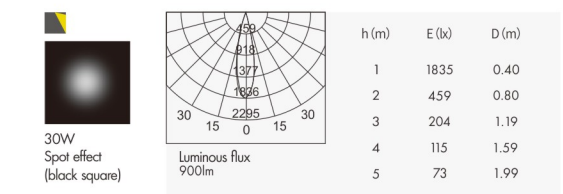

LLA-103

LED chip : Bridgelux ,Material : Aluminum ,Body color : White & Black
CCT : 3000K/4000K ,CRI : ≥90 ,Current rating :
Beam Angle : Polarized light ,IP : 20

Item	LLA-103
Watt	30W
Dimension (mm)	L655*W34*H70
Lumens	≥2400
Voltage	220V