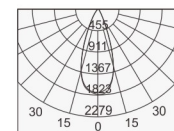

h (m)	E (lx)	D (m)
1	1822	0.70
2	458	1.40
3	202	2.10
4	114	2.80
5	73	3.50

Luminous flux
918lm