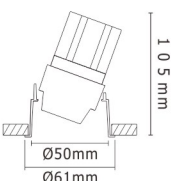

LLA-012

Item	LLA-012
Watt	12W
Dimension (mm)	Ø61 *H100
Cut-Out (mm)	Ø55
Lumens	90LM/W
Voltage	DC36V/300MA