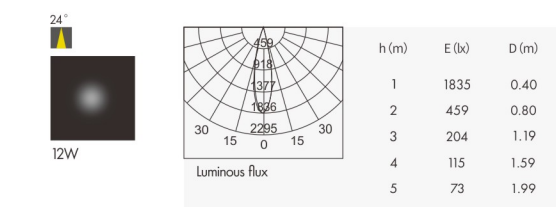

LLA-212

LED chip : Bridgelux ,Material : Aluminum ,Body color : Black
CCT : 3000K/4000K ,CRI : 90
Beam Angle : 24° ,IP : 20

Item	LLA-212
Watt	12W
Dimension (mm)	Ø90 * L72
Cut-Out (mm)	
Lumens	
Voltage	48V