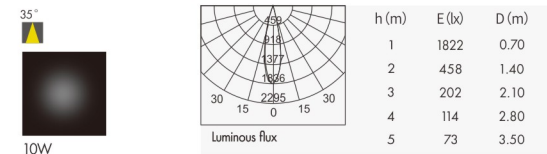

LLA-220

LED chip : Bridgelux ,Material : Aluminum ,Body color : Black
CCT : 3000K/4000K ,CRI : 90 ,Voltage : 48V
Beam Angle : 35° ,IP : 20

Item	LLA-220
Watt	10W
Dimension (mm)	Ø65*H59
Cut-Out (mm)