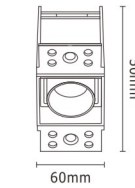

LLA-045 (Trimless)

LED chip : Bridgelux ,Material : Aluminum ,Body color : White
CCT : 3000K/4000K ,CRI : 90 ,Voltage : 230V ,Current rating :
Beam Angle : 38° ,IP : 20

Watt	2.5W
Dimension (mm)	L60*W60*H50
Cut-Out (mm)	67*67