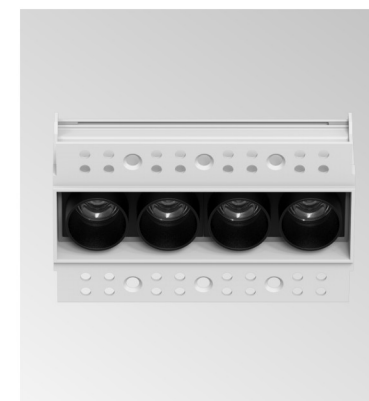

LLA-046 (Trimless)

LED chip : Bridgelux ,Material : Aluminum ,Body color : White
CCT : 3000K/4000K ,CRI : 90 ,Voltage : 230V ,Current rating :
Beam Angle : 38° ,IP : 20

Watt	5W
Dimension (mm)	L85*W60*H50
Cut-Out (mm)	90*67