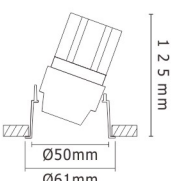

LLA-013

Item	LLA-013
Watt	18W
Dimension (mm)	Ø61 *H120
Cut-Out (mm)	Ø55
Lumens	90LM/W
Voltage	DC36V/450MA