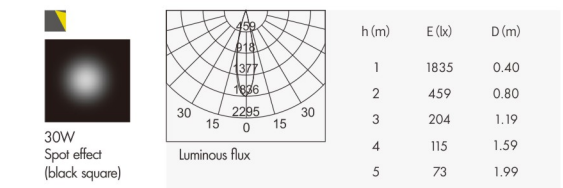

LLA-101

LED chip : Bridglux ,Material : Aluminum ,Body color : White & Black
CCT : 3000K/4000K ,CRI : ≥90 ,Current rating :
Beam Angle : Polarized light ,IP : 20

Item	LLA-101
Watt	30W
Dimension (mm)	L643*W92*H72
Cut-Out (mm)	L620*W80
Lumens	≥2400
Voltage	220V