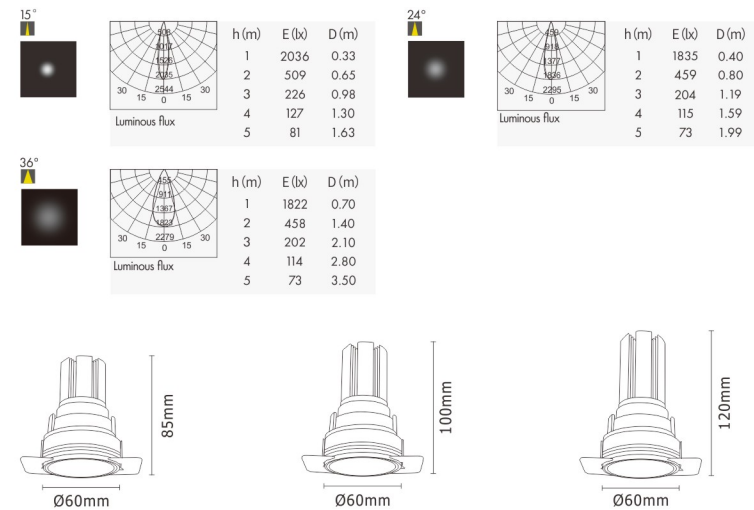

LLA-014

LED chip : TEEN ,Material : Aluminum ,Body color : White & Black
 CCT : 2700K/3000K/4000K/5000K ,CRI : >90 ,Current rating :
 Beam Angle : 15°/24°/36° ,IP : 20/54

Item	LLA-014
Watt	7W
Dimension (mm)	Ø61 *H85
Cut-Out (mm)	Ø55
Lumens	90LM/W
Voltage	DC36V/180MA

LLA-015

Item	LLA-015
Watt	12W
Dimension (mm)	Ø61 *H100
Cut-Out (mm)	Ø55
Lumens	90LM/W
Voltage	DC36V/300MA

LLA-016

Item	LLA-016
Watt	18W
Dimension (mm)	Ø61 *H120
Cut-Out (mm)	Ø55
Lumens	90LM/W
Voltage	DC36V/450MA

LLA-017A

LED chip : TEEN ,Material : Aluminum ,Body color : White & Black
 CCT : 2700K/3000K/4000K/5000K ,CRI : >90 ,Current rating :
 Beam Angle : 15°/24°/36° ,IP : 20/54

Item	LLA-017A
Watt	7W/12W/18W
Dimension (mm)	Ø60*H85/Ø60*H100/Ø60*H120
Cut-Out (mm)	Ø65/Ø65/Ø55
Lumens	90LM/W
Voltage	DC36V/180MA/300MA/450MA