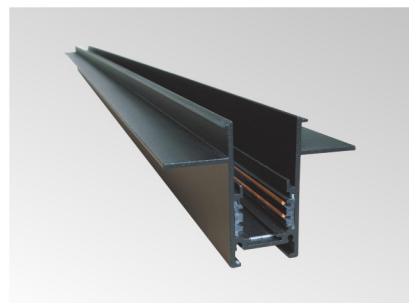

LLA-233/234

Item	LLA-233/234
Dimension (mm)	L1000*W70*H52.2/L2000*W70*H52.2
Cutout	26.2
Body color	Black
Material	Aluminum
Voltage	48V