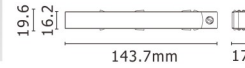

LLA-237

Item	LLA-236
Dimension (mm)	L143.7*W19.6*H17
Body color	Black
Material	Aluminum
Voltage	48V