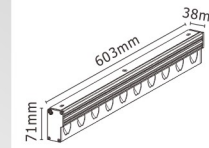

LLA-101

LED chip : Bridglux ,Material : Aluminum ,Body color : White & Black
CCT : 3000K/4000K ,CRI : ≥90 ,Current rating :
Beam Angle : Polarized light ,IP : 20

Item	LLA-101
Watt	30W
Dimension (mm)	L643*W92*H72
Cut-Out (mm)	L620*W80
Lumens	≥2400
Voltage	220V