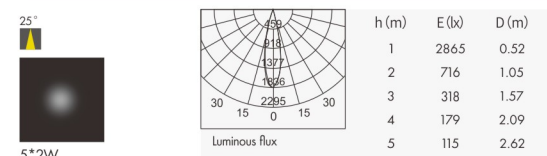

LLA-236

LLA-224

LED chip : Bridgelux ,Material : Aluminum ,Body color : Black
CCT : 3000K/4000K ,CRI : 90 ,Voltage : 48V
Beam Angle : 25° ,IP : 20

Item	LLA-224
Watt	5W x2
Dimension (mm)	L195*W21*H86
Cut-Out (mm)