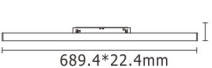

LLA-207A

LED chip : Bridgelux ,Material : Aluminum ,Body color : Black
CCT : 3000K/4000K ,CRI : 90
Beam Angle : 100° ,IP : 20

Item	LLA-207A
Watt	24W
Dimension (mm)	L689.4*W22.4*H42.4
Cut-Out (mm)	
Voltage	48V