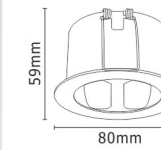

LLA-023

LED chip : Bridgelux ,Material : ADC12 ,Body color : White
CCT : 3000K ,CRI : 90 ,Current rating :
Beam Angle : Wallwasher ,IP : 20

Item	LLA-023
Watt	10W
Dimension (mm)	Ø80 * 59
Cut-Out (mm)	Ø70
Lumens	900lm
Voltage	220-240V