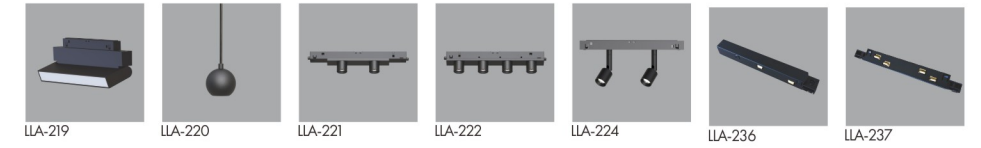

Product contents