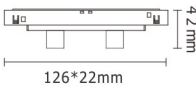

LLA-220

LED chip : Bridgelux ,Material : Aluminum ,Body color : Black
CCT : 3000K/4000K ,CRI : 90 ,Voltage : 48V
Beam Angle : 35° ,IP : 20

Item	LLA-220
Watt	10W
Dimension (mm)	Ø65*H59
Cut-Out (mm)