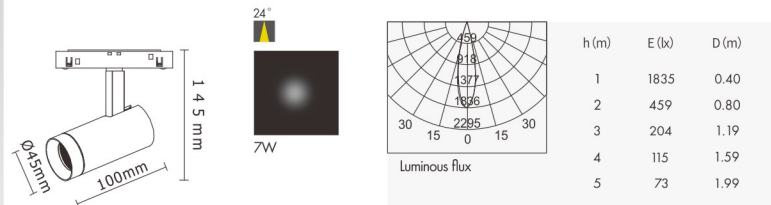

LLA-214

LED chip : Bridgelux ,Material : Aluminum ,Body color : Black
CCT : 3000K/4000K ,CRI : 90
Beam Angle : 24° ,IP : 20

Item	LLA-214
Watt	7W
Dimension (mm)	∅45 *L100
Cut-Out (mm)	
Lumens	
Voltage	48V