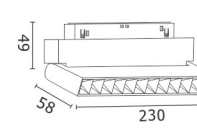

LLA-217

LED chip : Bridgelux ,Material : Aluminum ,Body color : Black
CCT : 3000K/4000K ,CRI : 90 ,Voltage : 48V
Beam Angle : 24° ,IP : 20

Item	LLA-217
Watt	12W
Dimension (mm)	L230*W22*H117
Cut-Out (mm)