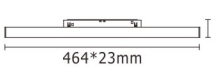

LLA-205

LED chip : Bridgelux ,Material : Aluminum ,Body color : Black
CCT : 3000K/4000K ,CRI : 90
Beam Angle : 100° ,IP : 20

Item	LLA-205
Watt	16W
Dimension (mm)	L464*W23*H43
Cut-Out (mm)	
Voltage	48V