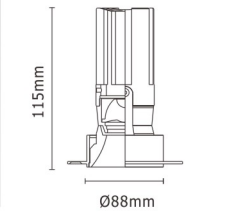

LLA-004

LED chip : Luminius ,Material : Aluminum ,Body color : White
 CCT : 3000K/4000K ,CRI : 90
 Beam Angle : 36° ,IP : 20

Item	LLA-004
Watt	15W
Dimension (mm)	Ø72 * H115
Cut-Out (mm)	Ø65
Lumens	918lm
Voltage	350mA 37V

Item	LLA-005
Watt	15W
Dimension (mm)	Ø88 * H115
Cut-Out (mm)	Ø65
Lumens	918lm
Voltage	350mA 37V

h (m)	E (lx)	D (m)
1	1822	0.70
2	458	1.40
3	202	2.10
4	114	2.80
5	73	3.50

Luminous flux
918lm

LLA-006

LED chip : Bridgelux ,Material : Aluminum ,Body color : White & Black
 CCT : 3000K/4000K ,CRI : 90
 Beam Angle : 36° ,IP : 20

Item	LLA-006
Watt	10W
Dimension (mm)	Ø55 * H97
Cut-Out (mm)	Ø45
Lumens	548lm
Voltage	250mA 37V

h (m)	E (lx)	D (m)
1	871	0.60
2	218	1.20
3	97	1.80
4	54	2.39
5	35	2.99

Luminous flux
548lm

LLA-007

LED chip : Bridgelux ,Material : Aluminum ,Body color : White & Black
 CCT : 3000K/4000K ,CRI : 90
 Beam Angle : 36° ,IP : 20

Item	LLA-007
Watt	10W
Dimension (mm)	Ø72 * H97
Cut-Out (mm)	Ø50
Lumens	548lm
Voltage	250mA 37V

h (m)	E (lx)	D (m)
1	871	0.60
2	218	1.20
3	97	1.80
4	54	2.39
5	35	2.99

Luminous flux
548lm

MAGNETIC TRACKSPOT