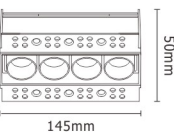

LLA-047 (Trimless)

LED chip : Bridgelux ,Material : Aluminum ,Body color : White
CCT : 3000K/4000K ,CRI : 90 ,Voltage : 230V ,Current rating :
Beam Angle : 38° ,IP : 20

Watt	10W
Dimension (mm)	L145*W60*H50
Cut-Out (mm)	150*67