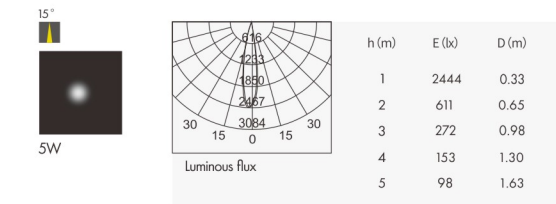

LLA-211

LED chip : Bridgelux ,Material : Aluminum ,Body color : Black
CCT : 3000K/4000K ,CRI : 90
Beam Angle : 15° ,IP : 20

Item	LLA-211
Watt	5W
Dimension (mm)	Ø68 * L66
Cut-Out (mm)	
Lumens	
Voltage	48V