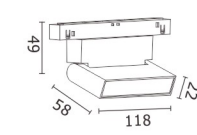

LLA-218

LED chip : Bridgelux ,Material : Aluminum ,Body color : Black
CCT : 3000K/4000K ,CRI : 90 ,Voltage : 48V
Beam Angle : 100° ,IP : 20

Item	LLA-218
Watt	6W
Dimension (mm)	L118*W22*H117
Cut-Out (mm)