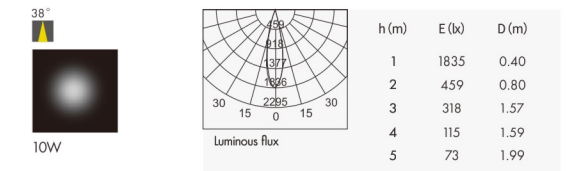

LLA-047 (Trimless)

LED chip : Bridgelux ,Material : Aluminum ,Body color : White
CCT : 3000K/4000K ,CRI : 90 ,Voltage : 230V ,Current rating :
Beam Angle : 38° ,IP : 20

Watt	10W
Dimension (mm)	L145*W60*H50
Cut-Out (mm)	150*67