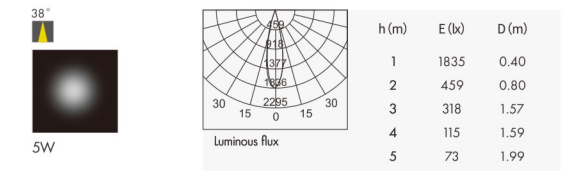

LLA-046 (Trimless)

LED chip : Bridgelux ,Material : Aluminum ,Body color : White
CCT : 3000K/4000K ,CRI : 90 ,Voltage : 230V ,Current rating :
Beam Angle : 38° ,IP : 20

Watt	5W
Dimension (mm)	L85*W60*H50
Cut-Out (mm)	90*67