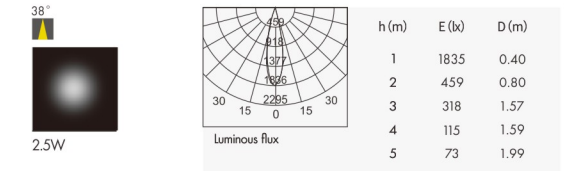

LLA-045 (Trimless)

LED chip : Bridgelux ,Material : Aluminum ,Body color : White
CCT : 3000K/4000K ,CRI : 90 ,Voltage : 230V ,Current rating :
Beam Angle : 38° ,IP : 20

Watt	2.5W
Dimension (mm)	L60*W60*H50
Cut-Out (mm)	67*67