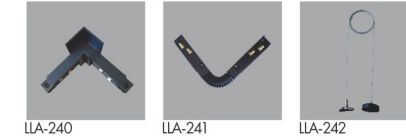

Product contents