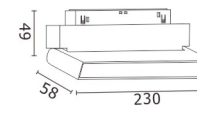

LLA-219

LED chip : Bridgelux ,Material : Aluminum ,Body color : Black
CCT : 3000K/4000K ,CRI : 90 ,Voltage : 48V
Beam Angle : 100° ,IP : 20

Item	LLA-219
Watt	12W
Dimension (mm)	L230*W22*H117
Cut-Out (mm)