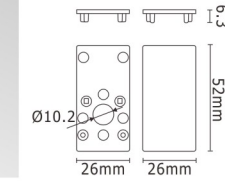

Item	LLA-007
Watt	10W
Dimension (mm)	Ø72 * H97
Cut-Out (mm)	Ø50
Lumens	548lm
Voltage	250mA 37V

h (m)	E (lx)	D (m)
1	871	0.60
2	218	1.20
3	97	1.80
4	54	2.39
5	35	2.99

Luminous flux
548lm

MAGNETIC TRACKSPOT

Item	LLA-236
Dimension (mm)	L143.7*W19.6*H17
Body color	Black
Material	Aluminum
Voltage	48V

LLA-237

Item	LLA-237
Dimension (mm)	L142.88*W19.6*H17
Body color	Black
Material	Aluminum
Voltage	48V

LLA-238

Item	LLA-238
Dimension (mm)	L99.45*W19.6
Body color	Black
Material	Aluminum
Voltage	48V

LLA-231/232

Item	LLA-231/232
Dimension (mm)	L1000*W26.2*H52.2/L2000*W26.2*H52
Body color	Black
Material	Aluminum
Voltage	48V

LLA-233/234

Item	LLA-233/234
Dimension (mm)	L1000*W70*H52.2/L2000*W70*H52.2
Cutout	26.2
Body color	Black
Material	Aluminum
Voltage	48V

LLA-235

Item	LLA-235
Dimension (mm)	L1000*W24.6
Body color	Black
Material	Aluminum

LLA-239

Item	LLA-239
Dimension (mm)	W26*H52
Body color	Black
Material	Aluminum
Voltage	48V

LLA-240

Item	LLA-240
Dimension (mm)	L99.4*W19.6*H21.2
Body color	Black
Material	Aluminum
Voltage	48V