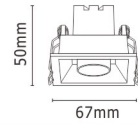

LLA-041

LED chip : Bridgelux ,Material : Aluminum ,Body color : White & Black
CCT : 3000K/4000K ,CRI : 90 ,Voltage : 230V ,Current rating :
Beam Angle : 38° ,IP : 20

Watt	2.5W
Dimension (mm)	167*W67*H50
Cut-Out (mm)	60*60