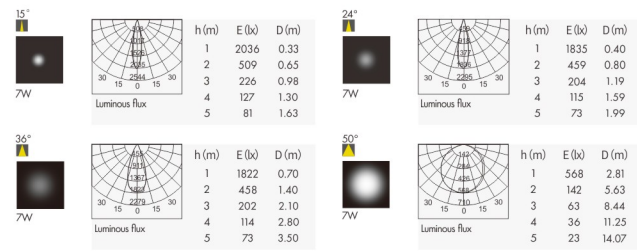

LLA-011

LED chip : TEEN ,Material : Aluminum ,Body color : White & Black
CCT : 2700K/3000K/4000K/5000K (LLA-011 3000K/4000K) ,CRI : >90
Beam Angle : 15°/24°/36°/50° ,IP : 20 ,Current rating :

Item	LLA-011
Watt	7W
Dimension (mm)	Ø61 *H85
Cut-Out (mm)	Ø55
Lumens	90LM/W
Voltage	DC36V/180MA