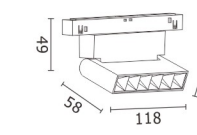

LLA-216

LED chip : Bridgelux ,Material : Aluminum ,Body color : Black
CCT : 3000K/4000K ,CRI : 90 ,Voltage : 48V
Beam Angle : 24° ,IP : 20

Item	LLA-216
Watt	6W
Dimension (mm)	L118*W22*H117
Cut-Out (mm)