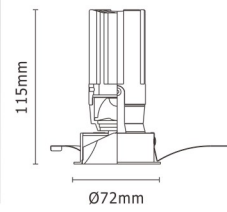

LLA-003

LED chip : Luminus ,Material : Aluminum ,Body color : White
CCT : 3000K/4000K ,CRI : 90
Beam Angle : 24° ,IP : 20

Item	LLA-003
Watt	9W
Dimension (mm)	Ø72 * H100
Cut-Out (mm)	Ø50
Lumens	551lm
Voltage	200mA 37V

LLA-004

LED chip : Luminius ,Material : Aluminum ,Body color : White
 CCT : 3000K/4000K ,CRI : 90
 Beam Angle : 36° ,IP : 20

Item	LLA-004
Watt	15W
Dimension (mm)	Ø72 * H115
Cut-Out (mm)	Ø65
Lumens	918lm
Voltage	350mA 37V

Item	LLA-006
Watt	10W
Dimension (mm)	Ø55 * H97
Cut-Out (mm)	Ø45
Lumens	548lm
Voltage	250mA 37V

h (m)	E (lx)	D (m)
1	871	0.60
2	218	1.20
3	97	1.80
4	54	2.39
5	35	2.99

Luminous flux
548lm

LLA-007

LED chip : Bridgelux ,Material : Aluminum ,Body color : White & Black
 CCT : 3000K/4000K ,CRI : 90
 Beam Angle : 36° ,IP : 20

Item	LLA-007
Watt	10W
Dimension (mm)	Ø72 * H97
Cut-Out (mm)	Ø50
Lumens	548lm
Voltage	250mA 37V

h (m)	E (lx)	D (m)
1	871	0.60
2	218	1.20
3	97	1.80
4	54	2.39
5	35	2.99

Luminous flux
548lm

MAGNETIC TRACKSPOT