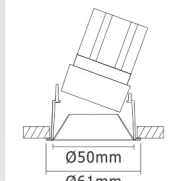

LLA-016

Item	LLA-016
Watt	18W
Dimension (mm)	Ø61 *H120
Cut-Out (mm)	Ø55
Lumens	90LM/W
Voltage	DC36V/450MA