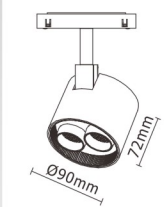

LLA-211

LED chip : Bridgelux ,Material : Aluminum ,Body color : Black
CCT : 3000K/4000K ,CRI : 90
Beam Angle : 15° ,IP : 20

Item	LLA-211
Watt	5W
Dimension (mm)	Ø68 * L66
Cut-Out (mm)	
Lumens	
Voltage	48V