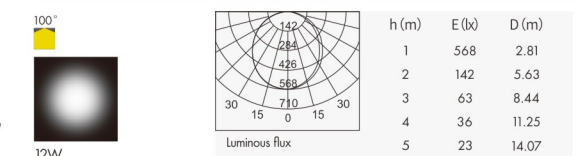

LLA-219

LED chip : Bridgelux ,Material : Aluminum ,Body color : Black
CCT : 3000K/4000K ,CRI : 90 ,Voltage : 48V
Beam Angle : 100° ,IP : 20

Item	LLA-219
Watt	12W
Dimension (mm)	L230*W22*H117
Cut-Out (mm)