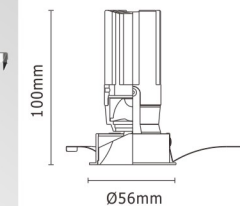

MICRO SPOT SERIES

LLA-001

LED chip : Osram ,Material : Aluminum ,Body color : White & Black
CCT : 3000K/4000K ,CRI : 90
Beam Angle : 15° ,IP : 20

Item	LLA-001
Watt	6W
Dimension (mm)	Ø30 * H80
Cut-Out (mm)	Ø25
Lumens	264lm
Voltage	1350mA 3V

Item	LLA-007
Watt	10W
Dimension (mm)	Ø72 * H97
Cut-Out (mm)	Ø50
Lumens	548lm
Voltage	250mA 37V

h (m)	E (lx)	D (m)
1	871	0.60
2	218	1.20
3	97	1.80
4	54	2.39
5	35	2.99

Luminous flux
548lm

MAGNETIC TRACKSPOT