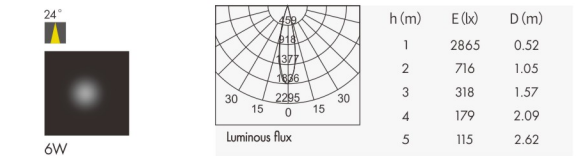

LLA-216

LED chip : Bridgelux ,Material : Aluminum ,Body color : Black
CCT : 3000K/4000K ,CRI : 90 ,Voltage : 48V
Beam Angle : 24° ,IP : 20

Item	LLA-216
Watt	6W
Dimension (mm)	L118*W22*H117
Cut-Out (mm)