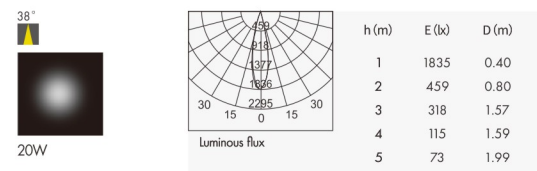

LLA-044

LED chip : Bridgelux ,Material : Aluminum ,Body color : White & Black
CCT : 3000K/4000K ,CRI : 90 ,Voltage : 230V ,Current rating :
Beam Angle : 38° ,IP : 20

Watt	20W
Dimension (mm)	L300*W67*H50.
Cut-Out (mm)	295*60