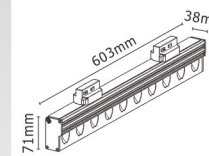

LLA-102

LED chip : Bridglux ,Material : Aluminum ,Body color : White & Black
CCT : 3000K/4000K ,CRI : ≥90 ,Current rating :
Beam Angle : Polarized light ,IP : 20

Item	LLA-102
Watt	30W
Dimension (mm)	L655*W34*H70
Lumens	≥2400
Voltage	220V