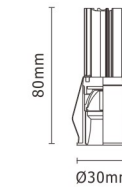

MICRO SPOT SERIES