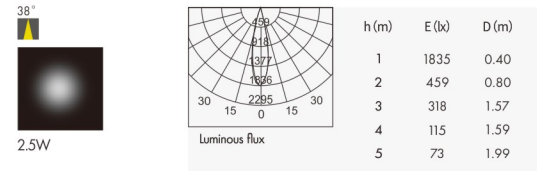

LLA-041

LED chip : Bridgelux ,Material : Aluminum ,Body color : White & Black
CCT : 3000K/4000K ,CRI : 90 ,Voltage : 230V ,Current rating :
Beam Angle : 38° ,IP : 20

Watt	2.5W
Dimension (mm)	167*W67*H50
Cut-Out (mm)	60*60