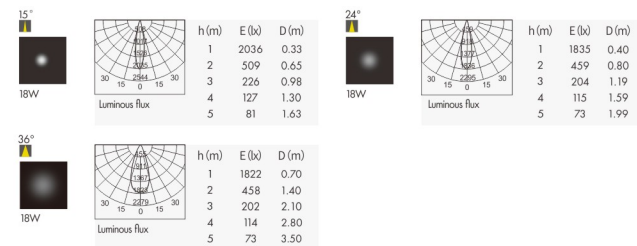

LLA-013

Item	LLA-013
Watt	18W
Dimension (mm)	Ø61 *H120
Cut-Out (mm)	Ø55
Lumens	90LM/W
Voltage	DC36V/450MA