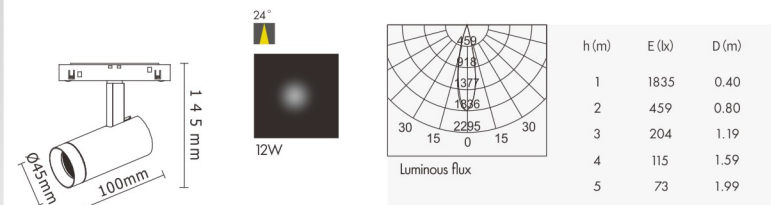

LLA-215

LED chip : Bridgelux ,Material : Aluminum ,Body color : Black
CCT : 3000K/4000K ,CRI : 90
Beam Angle : 24° ,IP : 20

Item	LLA-215
Watt	12W
Dimension (mm)	∅45 *L100
Cut-Out (mm)	
Lumens	
Voltage	48V