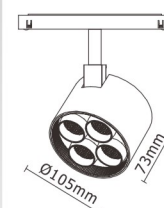

LLA-212

LED chip : Bridgelux ,Material : Aluminum ,Body color : Black
CCT : 3000K/4000K ,CRI : 90
Beam Angle : 24° ,IP : 20

Item	LLA-212
Watt	12W
Dimension (mm)	Ø90 * L72
Cut-Out (mm)	
Lumens	
Voltage	48V