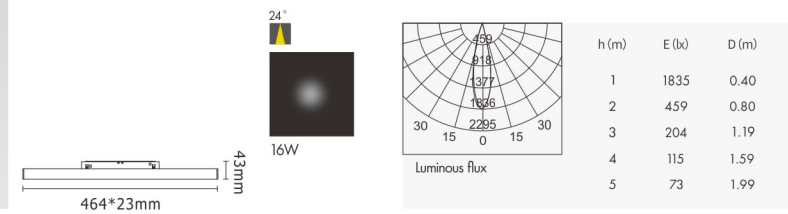

LLA-203A

LED chip : Bridgelux ,Material : Aluminum ,Body color : Black
CCT : 3000K/4000K ,CRI : 90
Beam Angle : 24° ,IP : 20

Item	LLA-203A
Watt	16W
Dimension (mm)	L464 *W23 *H43
Cut-Out (mm)	
Lumens	
Voltage	48V