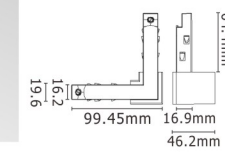

Item	LLA-007
Watt	10W
Dimension (mm)	Ø72 * H97
Cut-Out (mm)	Ø50
Lumens	548lm
Voltage	250mA 37V

h (m)	E (lx)	D (m)
1	871	0.60
2	218	1.20
3	97	1.80
4	54	2.39
5	35	2.99

Luminous flux
548lm

MAGNETIC TRACKSPOT

Item	LLA-236
Dimension (mm)	L143.7*W19.6*H17
Body color	Black
Material	Aluminum
Voltage	48V

LLA-237

Item	LLA-237
Dimension (mm)	L142.88*W19.6*H17
Body color	Black
Material	Aluminum
Voltage	48V

LLA-238

Item	LLA-238
Dimension (mm)	L99.45*W19.6
Body color	Black
Material	Aluminum
Voltage	48V

LLA-231/232

Item	LLA-231/232
Dimension (mm)	L1000*W26.2*H52.2/L2000*W26.2*H52
Body color	Black
Material	Aluminum
Voltage	48V

LLA-233/234

Item	LLA-233/234
Dimension (mm)	L1000*W70*H52.2/L2000*W70*H52.2
Cutout	26.2
Body color	Black
Material	Aluminum
Voltage	48V

LLA-235

Item	LLA-235
Dimension (mm)	L1000*W24.6
Body color	Black
Material	Aluminum

LLA-239

Item	LLA-239
Dimension (mm)	W26*H52
Body color	Black
Material	Aluminum
Voltage	48V

LLA-240

Item	LLA-240
Dimension (mm)	L99.4*W19.6*H21.2
Body color	Black
Material	Aluminum
Voltage	48V