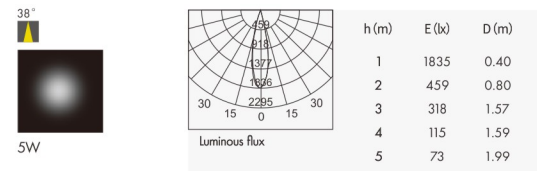

LLA-042

LED chip : Bridgelux ,Material : Aluminum ,Body color : White & Black
CCT : 3000K/4000K ,CRI : 90 ,Voltage : 230V ,Current rating :
Beam Angle : 38° ,IP : 20

Watt	5W
Dimension (mm)	190*W67*H50
Cut-Out (mm)	85*60