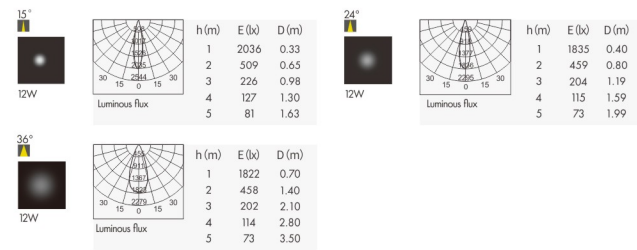

LLA-012

Item	LLA-012
Watt	12W
Dimension (mm)	Ø61 *H100
Cut-Out (mm)	Ø55
Lumens	90LM/W
Voltage	DC36V/300MA