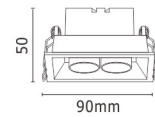

LLA-042

LED chip : Bridgelux ,Material : Aluminum ,Body color : White & Black
CCT : 3000K/4000K ,CRI : 90 ,Voltage : 230V ,Current rating :
Beam Angle : 38° ,IP : 20

Watt	5W
Dimension (mm)	190*W67*H50
Cut-Out (mm)	85*60