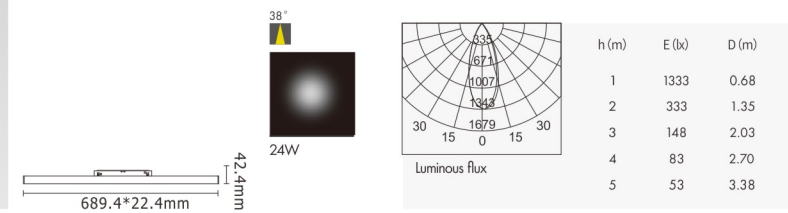

LLA-206A

LED chip : Bridgelux ,Material : Aluminum ,Body color : Black
CCT : 3000K/4000K ,CRI : 90
Beam Angle : 38° ,IP : 20

Item	LLA-206A
Watt	24W
Dimension (mm)	L689.4 *W22.4 *H42.4
Cut-Out (mm)	
Lumens	
Voltage	48V