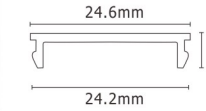

Item	LLA-236
Dimension (mm)	L143.7*W19.6*H17
Body color	Black
Material	Aluminum
Voltage	48V

LLA-237

Item	LLA-237
Dimension (mm)	L142.88*W19.6*H17
Body color	Black
Material	Aluminum
Voltage	48V

LLA-238

Item	LLA-238
Dimension (mm)	L99.45*W19.6
Body color	Black
Material	Aluminum
Voltage	48V

LLA-231/232

Item	LLA-231/232
Dimension (mm)	L1000*W26.2*H52.2/L2000*W26.2*H52
Body color	Black
Material	Aluminum
Voltage	48V

LLA-233/234

Item	LLA-233/234
Dimension (mm)	L1000*W70*H52.2/L2000*W70*H52.2
Cutout	26.2
Body color	Black
Material	Aluminum
Voltage	48V