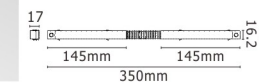

Item	LLA-007
Watt	10W
Dimension (mm)	Ø72 * H97
Cut-Out (mm)	Ø50
Lumens	548lm
Voltage	250mA 37V

h (m)	E (lx)	D (m)
1	871	0.60
2	218	1.20
3	97	1.80
4	54	2.39
5	35	2.99

Luminous flux
548lm

MAGNETIC TRACKSPOT

LLA-231/232

Item	LLA-231/232
Dimension (mm)	L1000*W26.2*H52.2/L2000*W26.2*H52
Body color	Black
Material	Aluminum
Voltage	48V

LLA-233/234

Item	LLA-233/234
Dimension (mm)	L1000*W70*H52.2/L2000*W70*H52.2
Cutout	26.2
Body color	Black
Material	Aluminum
Voltage	48V

LLA-235

Item	LLA-235
Dimension (mm)	L1000*W24.6
Body color	Black
Material	Aluminum

LLA-239

Item	LLA-239
Dimension (mm)	W26*H52
Body color	Black
Material	Aluminum
Voltage	48V

LLA-240

Item	LLA-240
Dimension (mm)	L99.4*W19.6*H21.2
Body color	Black
Material	Aluminum
Voltage	48V

LLA-241

Item	LLA-241
Dimension (mm)	L350*W18.5*H17
Body color	Black
Material	Aluminum
Voltage	48V

LLA-242

Item	LLA-242
Dimension (mm)	Ceiling Holder size Dia51, H18, Lof cable 1000
Body color	Black
Material	Aluminum