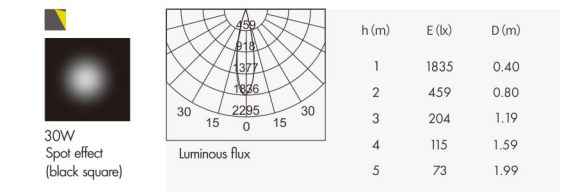

LLA-102

LED chip : Bridglux ,Material : Aluminum ,Body color : White & Black
CCT : 3000K/4000K ,CRI : ≥90 ,Current rating :
Beam Angle : Polarized light ,IP : 20

Item	LLA-102
Watt	30W
Dimension (mm)	L655*W34*H70
Lumens	≥2400
Voltage	220V