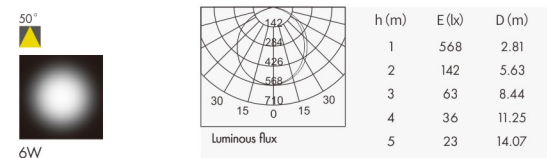

LLA-221

LED chip : Bridgelux ,Material : Aluminum ,Body color : Black
CCT : 3000K/4000K ,CRI : 90 ,Voltage : 48V
Beam Angle : 50° ,IP : 20

Item	LLA-221
Watt	6W
Dimension (mm)	L126*W22*H42
Cut-Out (mm)