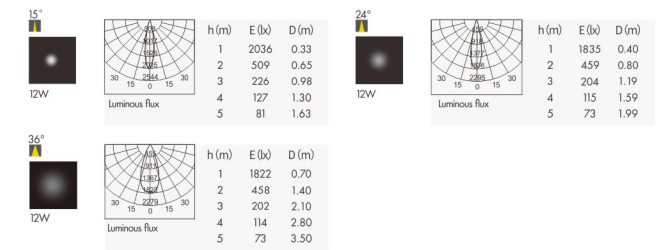

LLA-015

Item	LLA-015
Watt	12W
Dimension (mm)	Ø61 *H100
Cut-Out (mm)	Ø55
Lumens	90LM/W
Voltage	DC36V/300MA