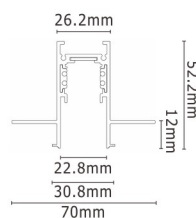

Item	LLA-007
Watt	10W
Dimension (mm)	Ø72 * H97
Cut-Out (mm)	Ø50
Lumens	548lm
Voltage	250mA 37V

h (m)	E (lx)	D (m)
1	871	0.60
2	218	1.20
3	97	1.80
4	54	2.39
5	35	2.99

Luminous flux
548lm

MAGNETIC TRACKSPOT

Item	LLA-236
Dimension (mm)	L143.7*W19.6*H17
Body color	Black
Material	Aluminum
Voltage	48V

LLA-237

Item	LLA-237
Dimension (mm)	L142.88*W19.6*H17
Body color	Black
Material	Aluminum
Voltage	48V

LLA-238

Item	LLA-238
Dimension (mm)	L99.45*W19.6
Body color	Black
Material	Aluminum
Voltage	48V

LLA-231/232

Item	LLA-231/232
Dimension (mm)	L1000*W26.2*H52.2/L2000*W26.2*H52
Body color	Black
Material	Aluminum
Voltage	48V

LLA-233/234

Item	LLA-233/234
Dimension (mm)	L1000*W70*H52.2/L2000*W70*H52.2
Cutout	26.2
Body color	Black
Material	Aluminum
Voltage	48V

LLA-235

Item	LLA-235
Dimension (mm)	L1000*W24.6
Body color	Black
Material	Aluminum

LLA-239

Item	LLA-239
Dimension (mm)	W26*H52
Body color	Black
Material	Aluminum
Voltage	48V

LLA-240

Item	LLA-240
Dimension (mm)	L99.4*W19.6*H21.2
Body color	Black
Material	Aluminum
Voltage	48V