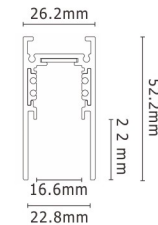

Item	LLA-007
Watt	10W
Dimension (mm)	Ø72 * H97
Cut-Out (mm)	Ø50
Lumens	548lm
Voltage	250mA 37V

h (m)	E (lx)	D (m)
1	871	0.60
2	218	1.20
3	97	1.80
4	54	2.39
5	35	2.99

Luminous flux
548lm

MAGNETIC TRACKSPOT

Item	LLA-236
Dimension (mm)	L143.7*W19.6*H17
Body color	Black
Material	Aluminum
Voltage	48V

LLA-237

Item	LLA-237
Dimension (mm)	L142.88*W19.6*H17
Body color	Black
Material	Aluminum
Voltage	48V

LLA-238

Item	LLA-238
Dimension (mm)	L99.45*W19.6
Body color	Black
Material	Aluminum
Voltage	48V

LLA-231/232

Item	LLA-231/232
Dimension (mm)	L1000*W26.2*H52.2/L2000*W26.2*H52
Body color	Black
Material	Aluminum
Voltage	48V

LLA-233/234

Item	LLA-233/234
Dimension (mm)	L1000*W70*H52.2/L2000*W70*H52.2
Cutout	26.2
Body color	Black
Material	Aluminum
Voltage	48V

LLA-235

Item	LLA-235
Dimension (mm)	L1000*W24.6
Body color	Black
Material	Aluminum

LLA-239

Item	LLA-239
Dimension (mm)	W26*H52
Body color	Black
Material	Aluminum
Voltage	48V

LLA-240

Item	LLA-240
Dimension (mm)	L99.4*W19.6*H21.2
Body color	Black
Material	Aluminum
Voltage	48V