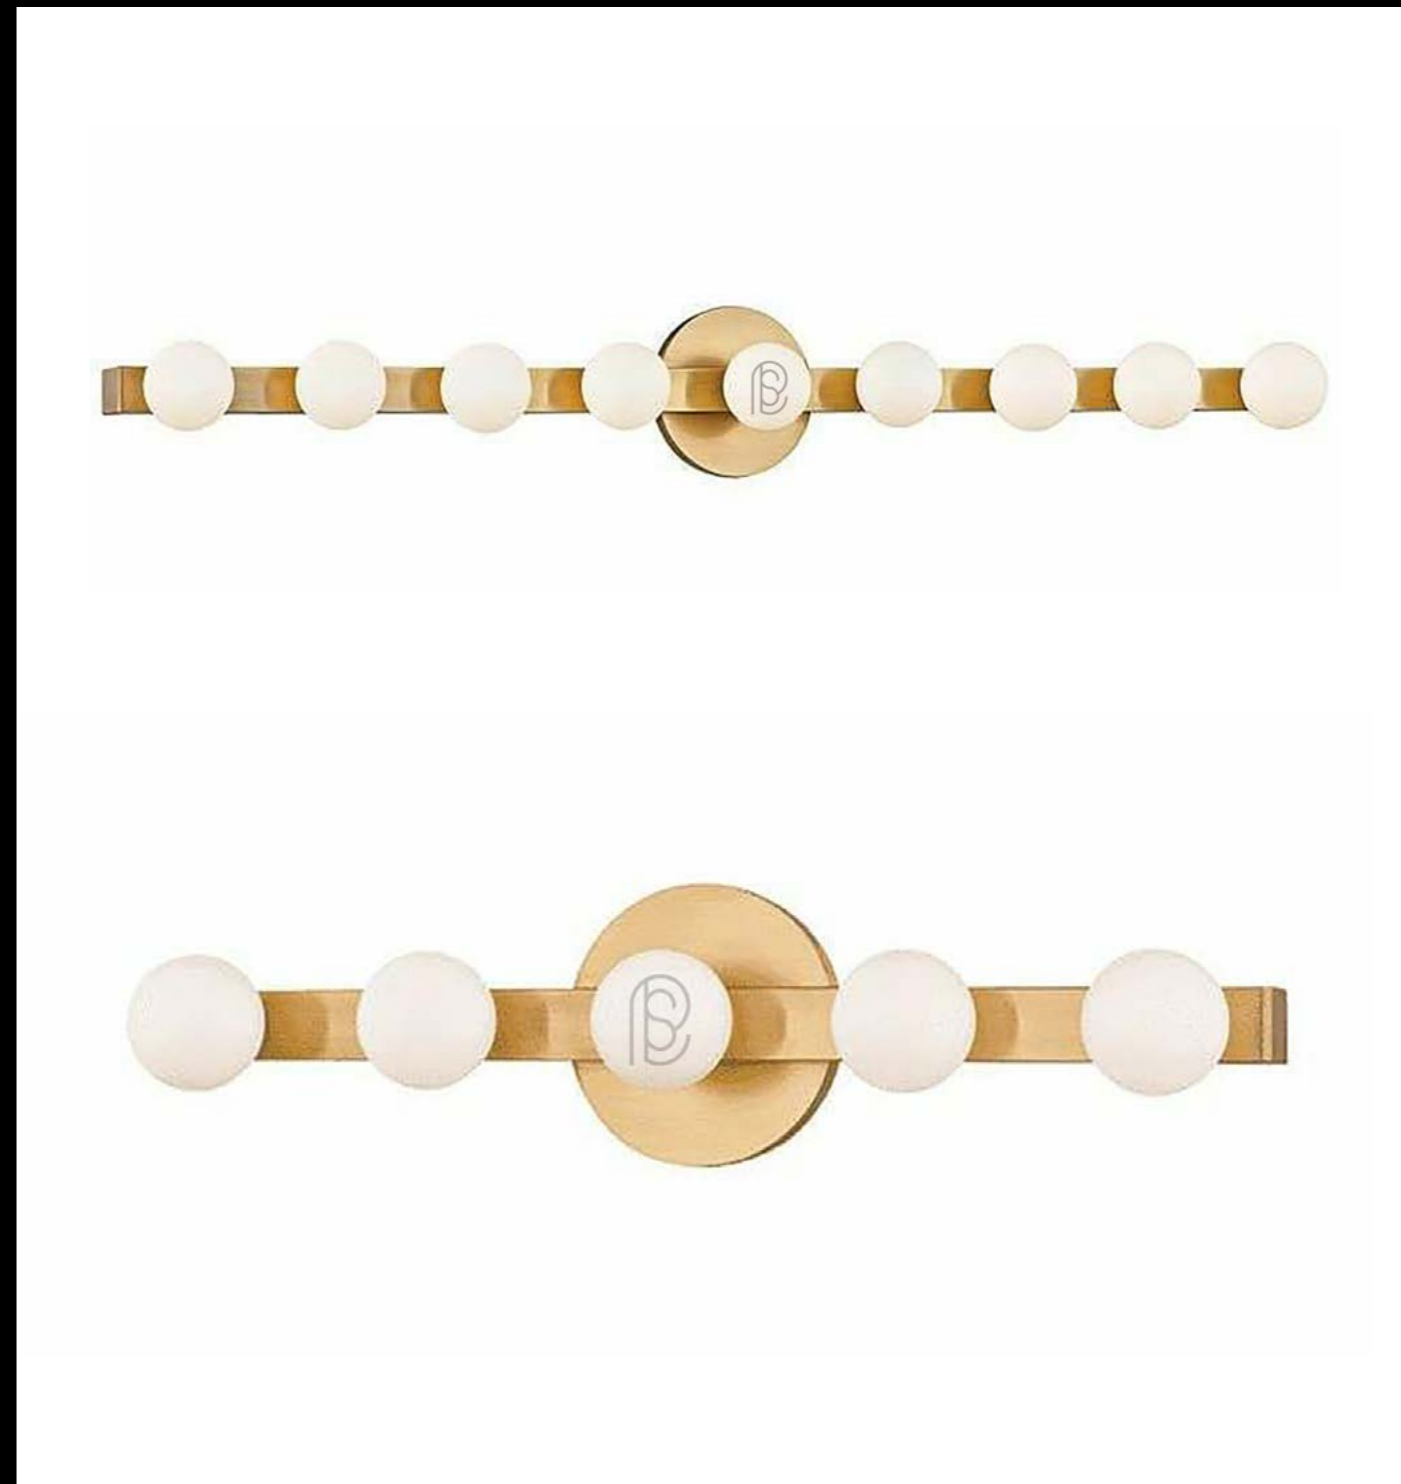

**LAMP : \*\*\*\***

**WATTAGE : \*\*\*\***

**MODEL NO. : 00**

**DIMENSIONS : 00\*00**

**COLOUR : WHITE, BLACK**

**LAMP : ABC**

**WATTAGE : \*\*\*\***

**MODEL NO. : 00**