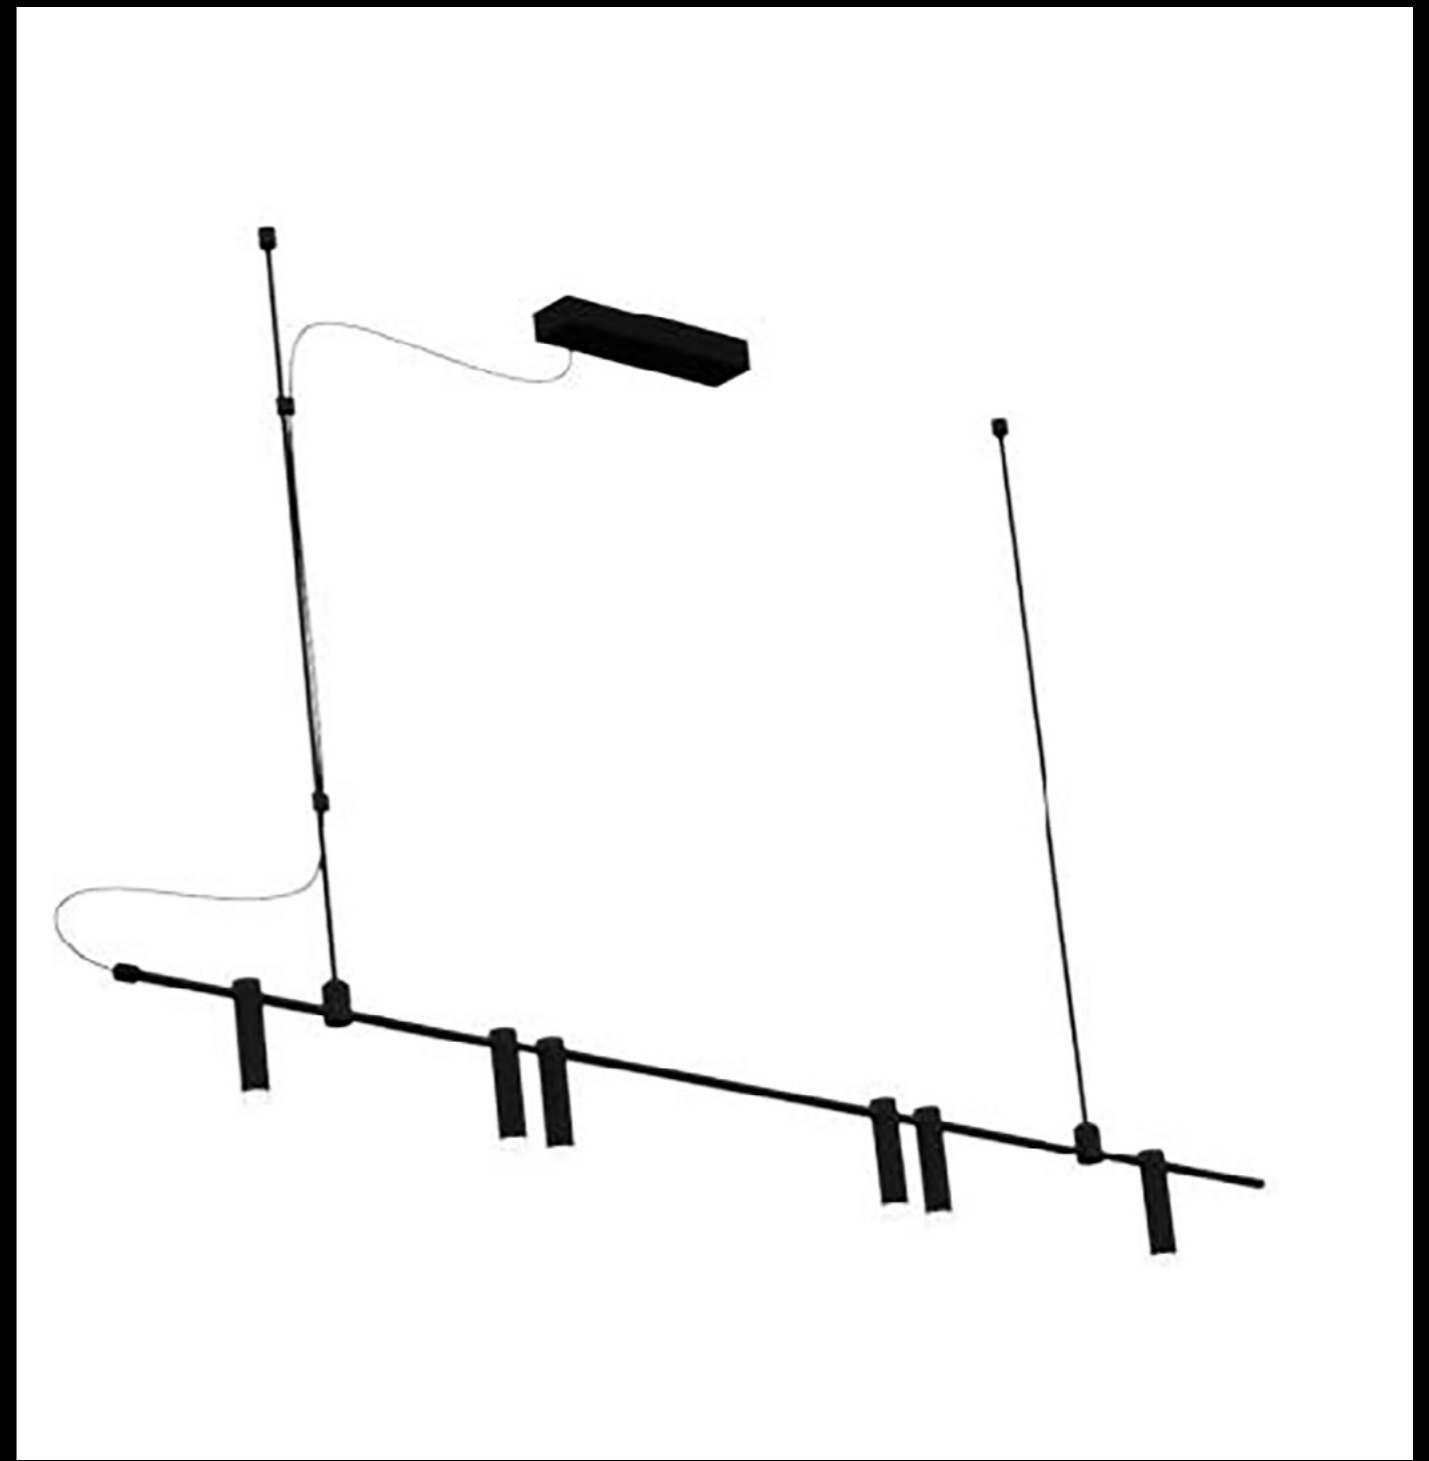

MODEL NO. : W/P6806/10
DIMENSIONS : H2000 MM
COLOUR : GOLD
LAMP : GU10
WATTAGE : 5W X 10NOS

MODEL NO. : 9028 LINE BASE
DIMENSIONS : L2000 MM
COLOUR : BLACK
LAMP : LED
WATTAGE : 5W X 9NOS

MODEL NO. : 9028 LINE BASE
DIMENSIONS : L1500 MM
COLOUR : BLACK
LAMP : LED
WATTAGE : 5W X 6NOS