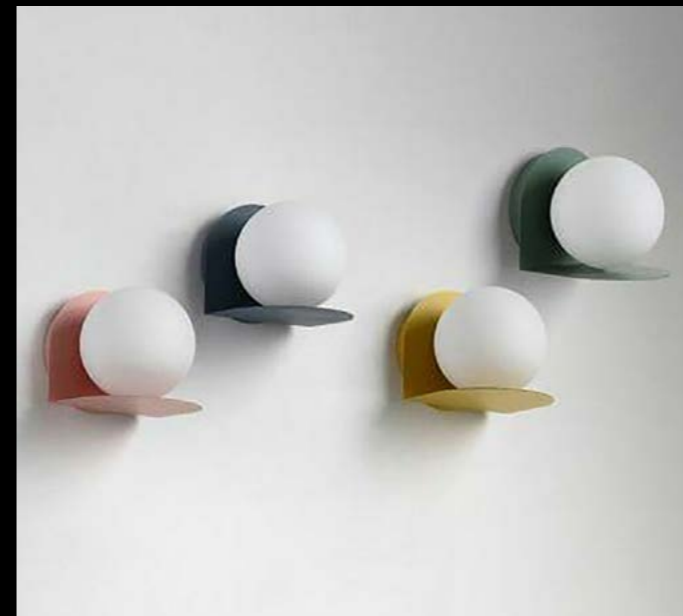

MODEL NO. : WL 202
DIMENSIONS : D100 MM
COLOUR : GOLD + MILKY
LAMP : G4
WATTAGE : 3W X 4NOS

MODEL NO. : ZENITH
DIMENSIONS : D100 MM
COLOUR : GOLD +MILKY
LAMP : G4
WATTAGE : 3W