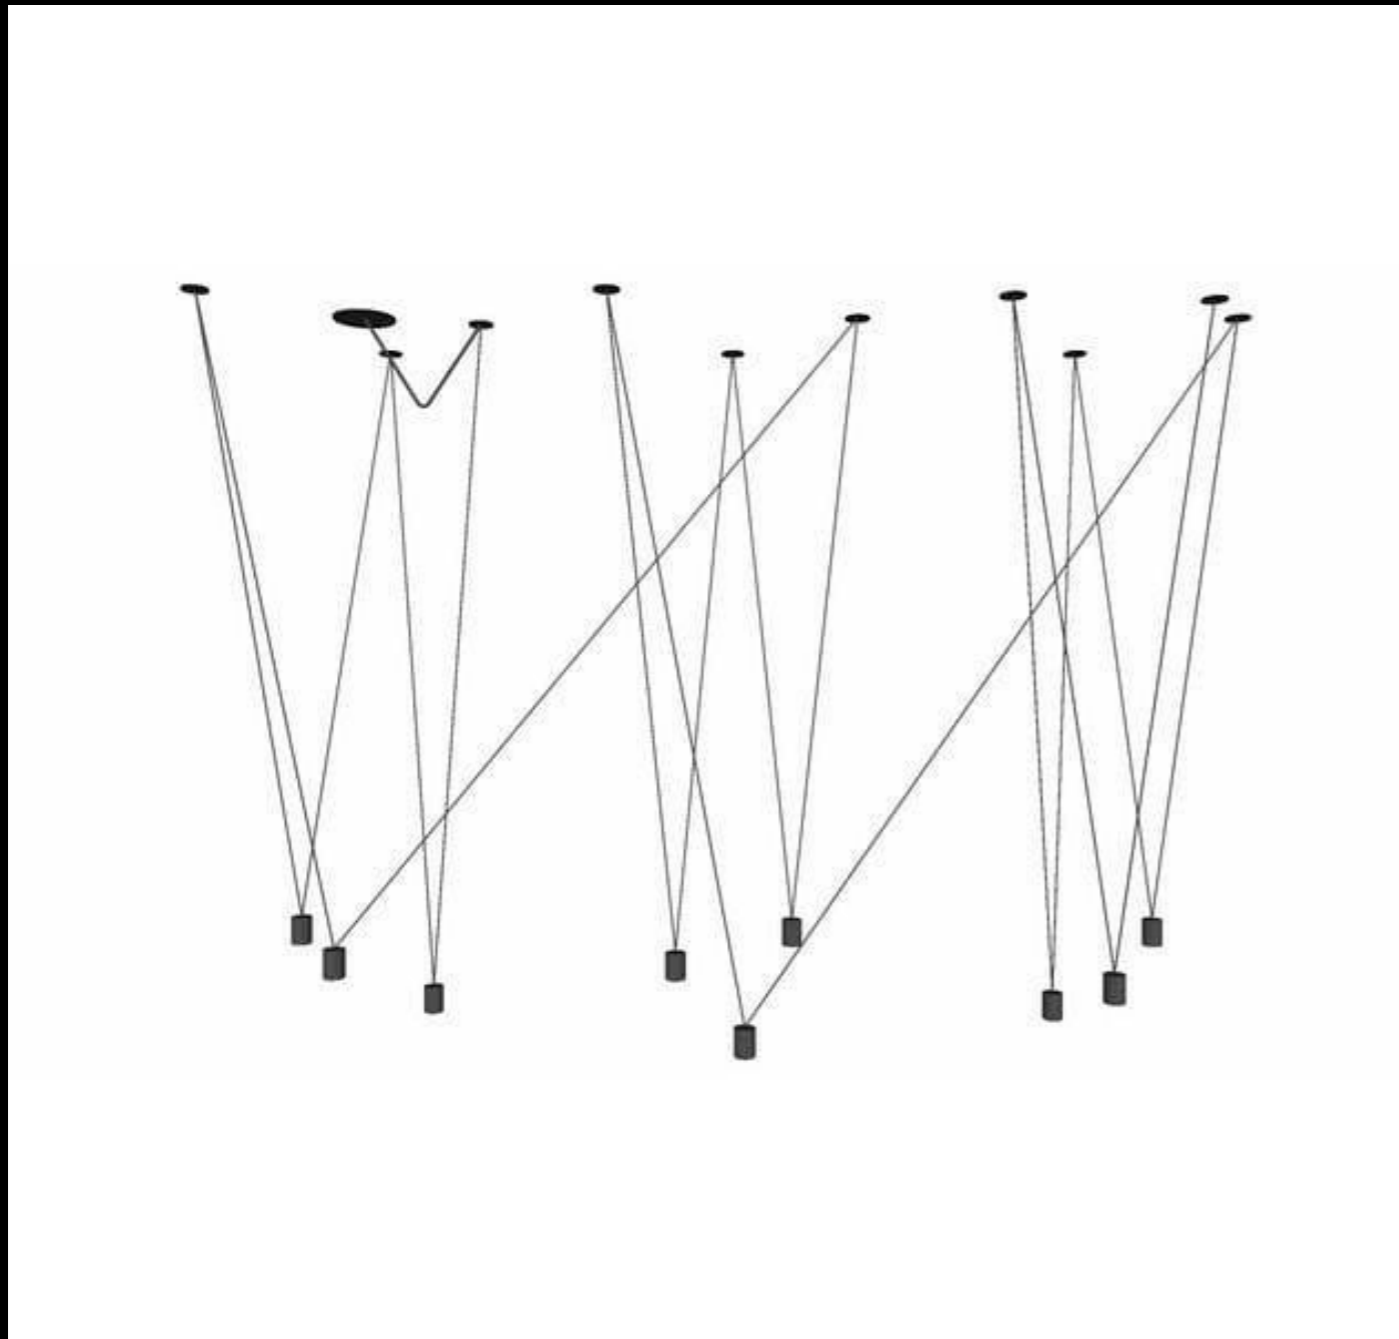

**LAMP : E27** 

**WATTAGE : 60W MAX**

**MODEL NO. : PS7007/63**

**DIMENSIONS : D700\*H1000 MM**

**COLOUR : GOLD**

**LAMP : LED**

**WATTAGE : 63W MAX**

**MODEL NO. : ML MATCH**