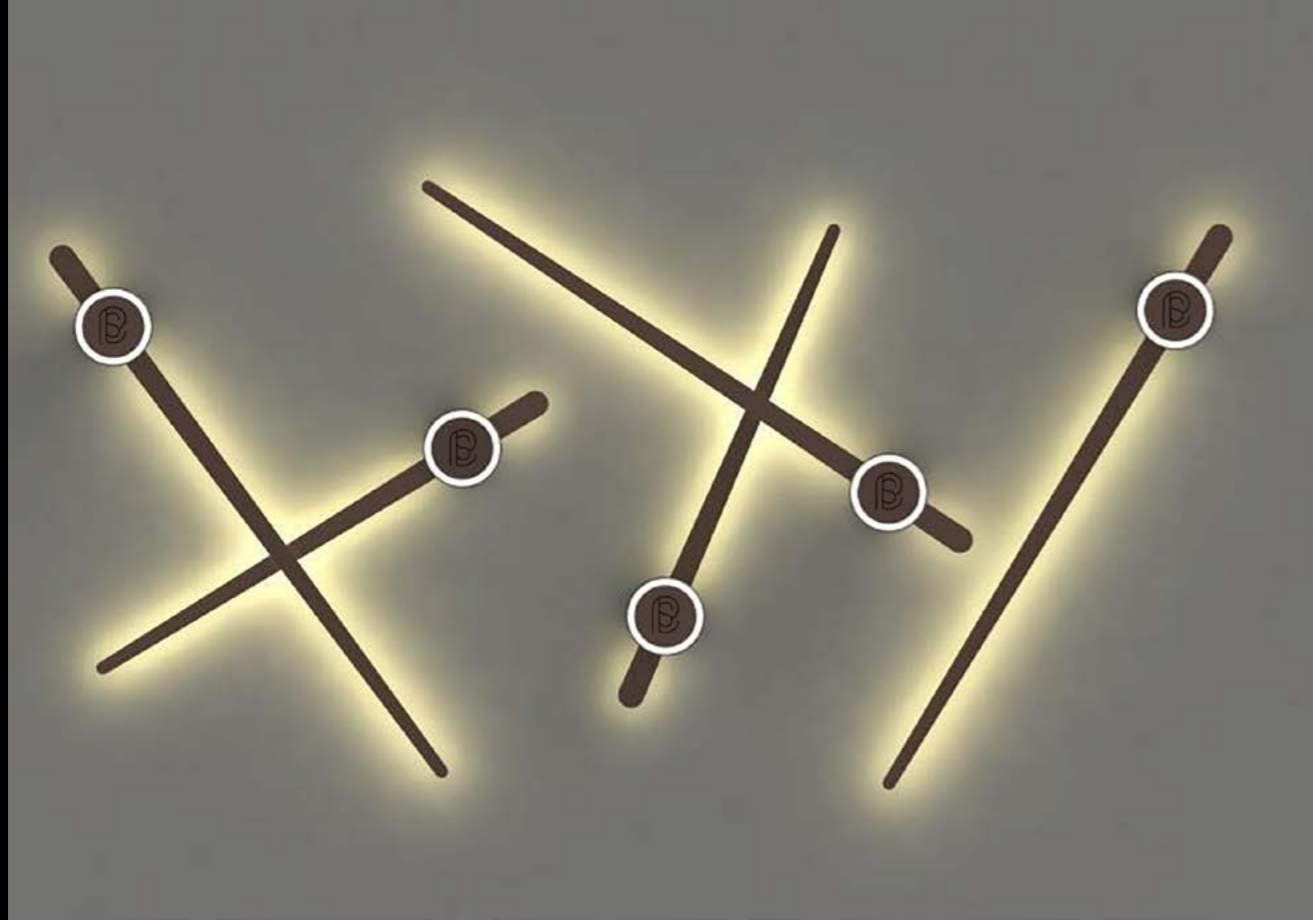

**DIMENSIONS : 70\*600 MM**

**COLOUR : BRASS**

**LAMP : E27** 

**WATTAGE : \*\*\*\***

**MODEL NO. : MBF919L**  
**DIMENSIONS : 1000 MM**  
**COLOUR : BRONZE**  
**LAMP : LED 2835 EPISTAR**  
**WATTAGE : 18W**