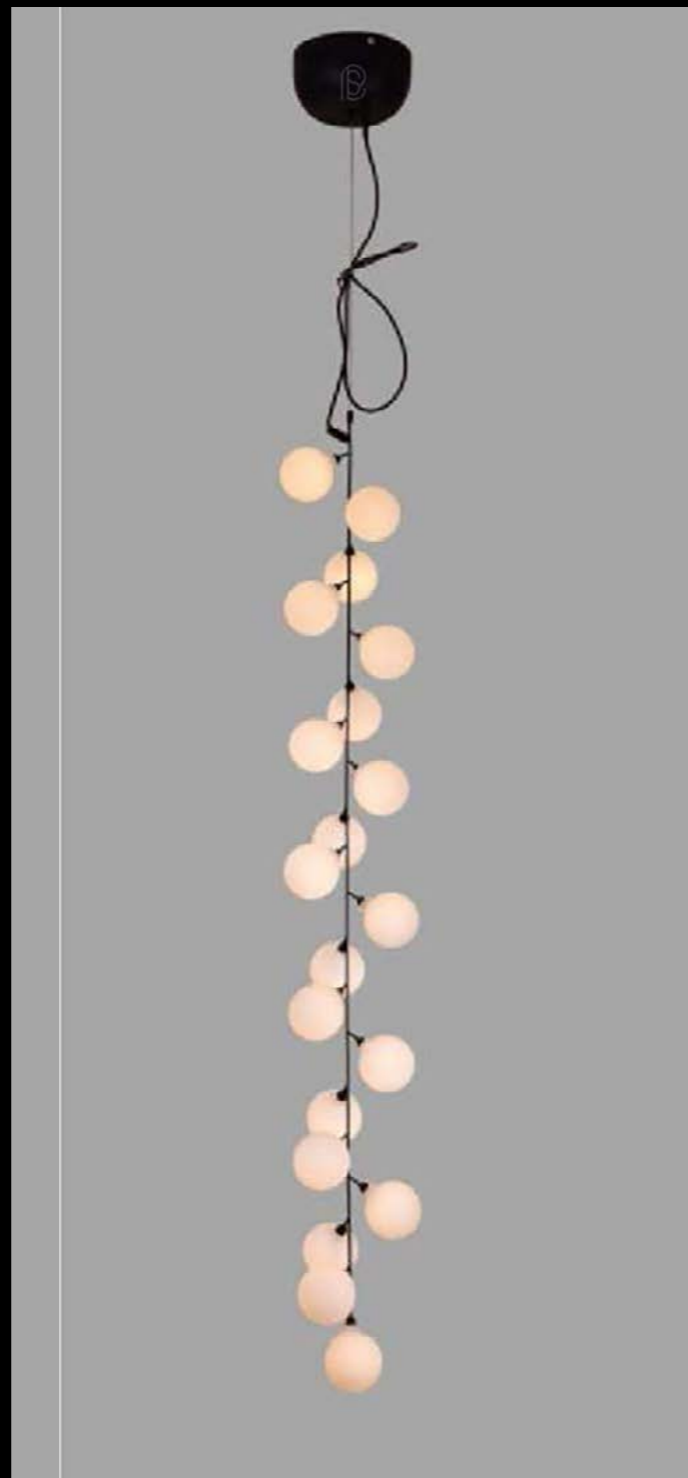

MODEL NO. : 319 B

DIMENSIONS : D380*H11250 MM

COLOUR : GOLD

LAMP : LED

WATTAGE : 25W