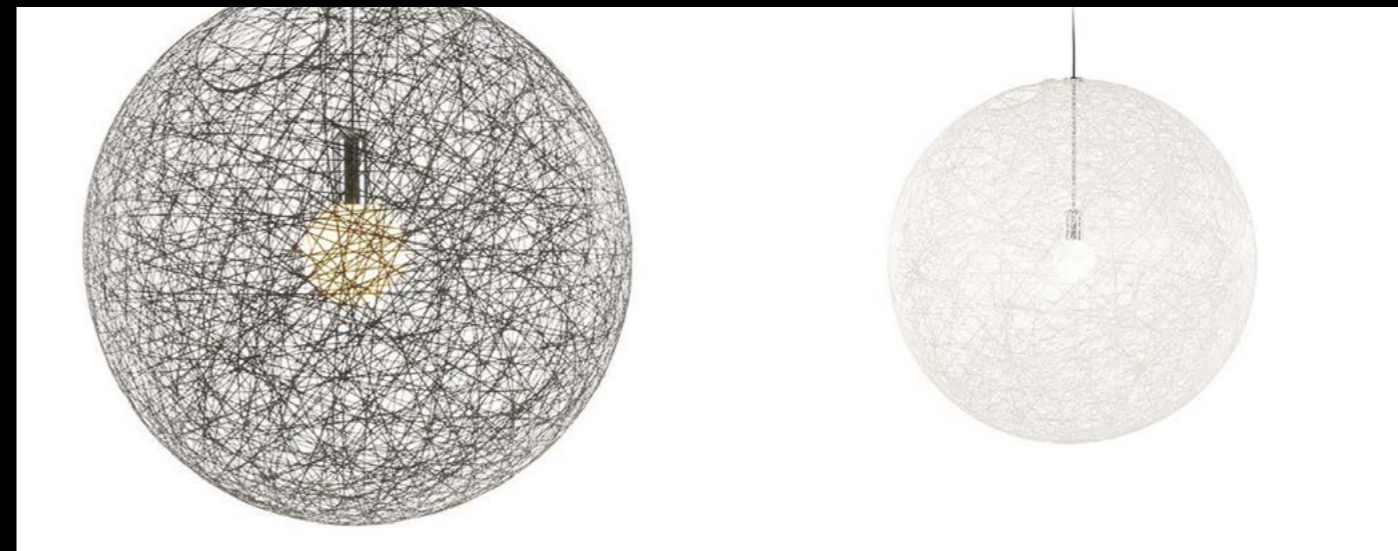

MODEL NO. : ML MOOI

DIMENSIONS : D300 MM

COLOUR : RAL CODE

LAMP : E27

WATTAGE : 60W MAX

MODEL NO. : ML MOOI

DIMENSIONS : D600 MM

COLOUR : RAL CODE

LAMP : E27

WATTAGE : 60W MAX

MODEL NO. : ML MOOI

DIMENSIONS : D400 MM

COLOUR : RAL CODE

LAMP : E27

WATTAGE : 60W MAX

MODEL NO. : ML MOOI

DIMENSIONS : D800 MM

COLOUR : RAL CODE

LAMP : E27

WATTAGE : 60W MAX

MODEL NO. : ML MOOI

DIMENSIONS : D500 MM

COLOUR : RAL CODE

LAMP : E27

WATTAGE : 60W MAX