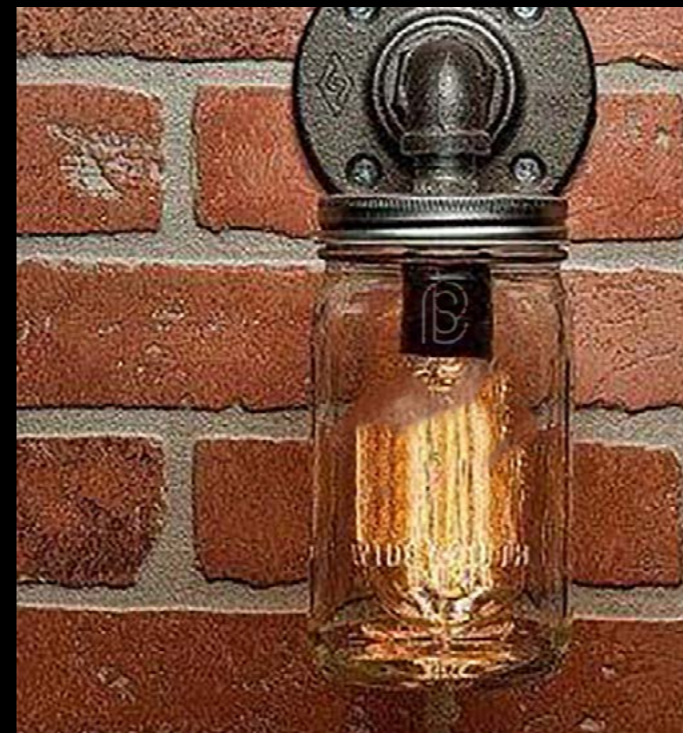

WATTAGE : \*\*\*\*

MODEL NO. : 1510/1W

DIMENSIONS : \*\*\*\*

COLOUR : RAL

LAMP : E27 

WATTAGE : \*\*\*\*

MODEL NO. : 8201

DIMENSIONS : \*\*\*\*