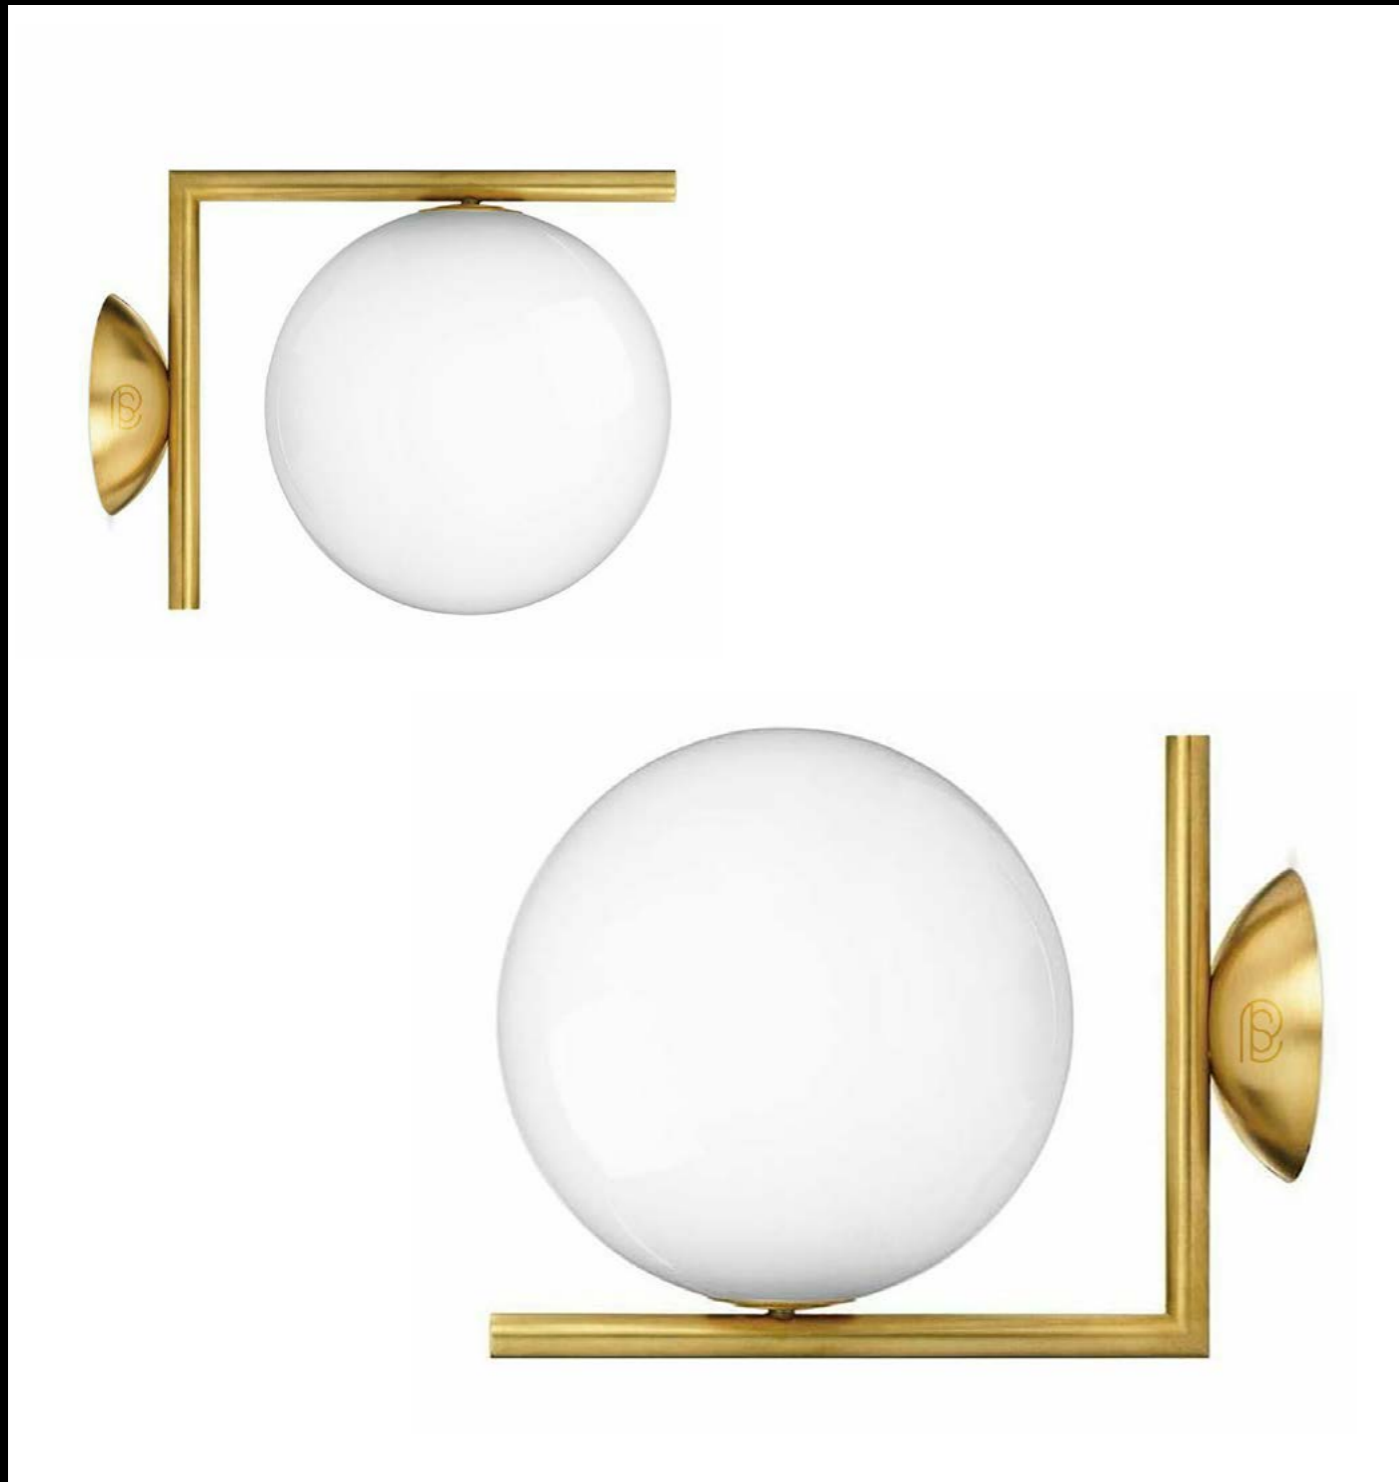

MODEL NO. : HL 81145/1

DIMENSIONS : D250 MM

COLOUR : GOLD + MILKY GLASS

LAMP : E27 

WATTAGE : 60W MAX

MODEL NO. : HL 81145/1

DIMENSIONS : D300 MM

COLOUR : GOLD + MILKY GLASS

LAMP : E27 

WATTAGE : 60W MAX

MODEL NO. : HL 81145/1

DIMENSIONS : D400 MM

COLOUR : GOLD + MILKY GLASS

LAMP : E27 

WATTAGE : 60W MAX

MODEL NO. : TS 203

DIMENSIONS : D200 MM

COLOUR : GOLD + GLASS

LAMP : E27 

WATTAGE : 60W MAX

**MODEL NO. : WL 203**  
**DIMENSIONS : D150 MM**  
**COLOUR : GOLD + GLASS**  
**LAMP : G4**  
**WATTAGE : 3W/5W**

**MODEL NO. : WL 203**  
**DIMENSIONS : D200 MM**  
**COLOUR : GOLD + GLASS**  
**LAMP : E27**   
**WATTAGE : 60W MAX**