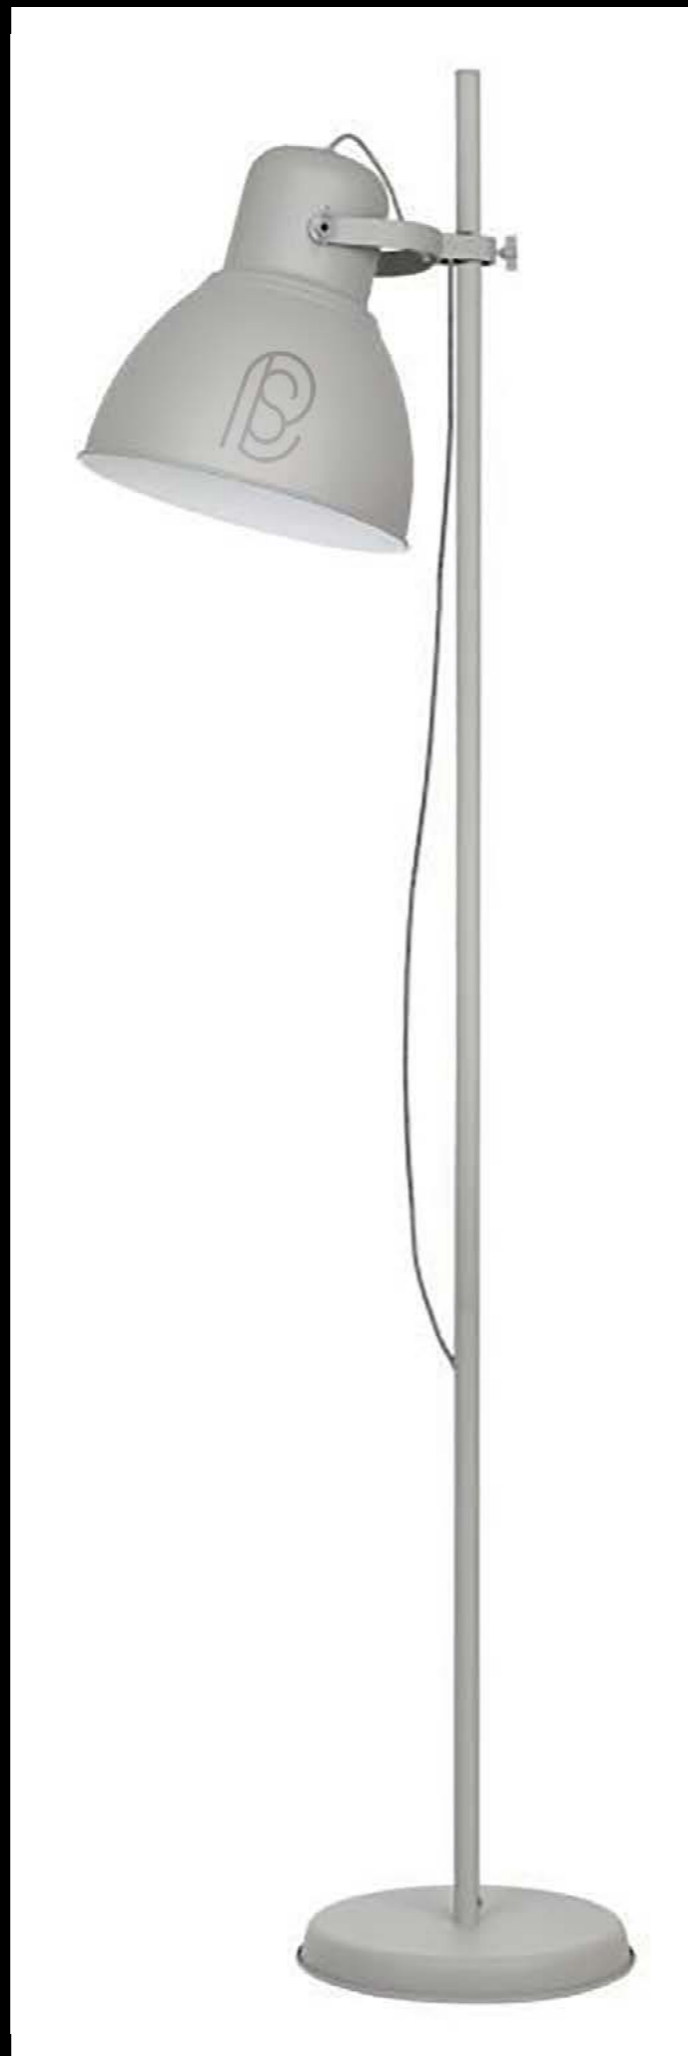

**MODEL NO. : HN 2278**

**DIMENSIONS : \*\*\*\***

**COLOUR : GREY**

**LAMP : E27** 

**WATTAGE : 60W MAX**

**MODEL NO. : HN 3120**

**DIMENSIONS : \*\*\*\***

**COLOUR : GREY**

**LAMP : E27** 

**WATTAGE : 60W MAX**

**MODEL NO. : HN 3131A**

**DIMENSIONS : \*\*\*\***

**COLOUR : GREY**

**LAMP : E27** 

**WATTAGE : 60W MAX**

**MODEL NO. : T-367**